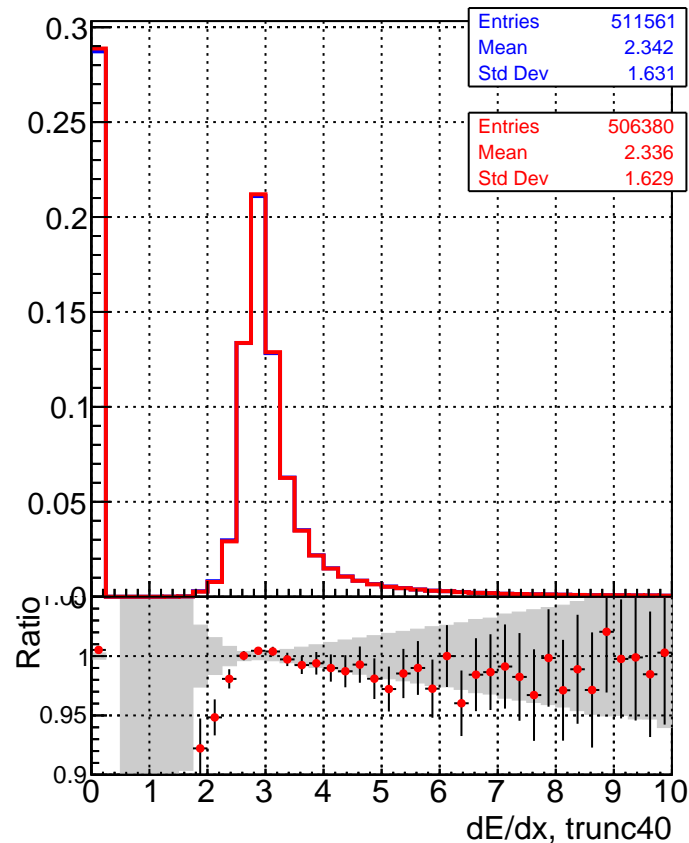

dE/dx estimator 1**dE/dx estimator 2**

—■— DQM_CKF_XiMinusPU_base
 —●— DQM_CKF_XiMinusPU_retrainOldFiles125_v2_prelimWPM_epoch4