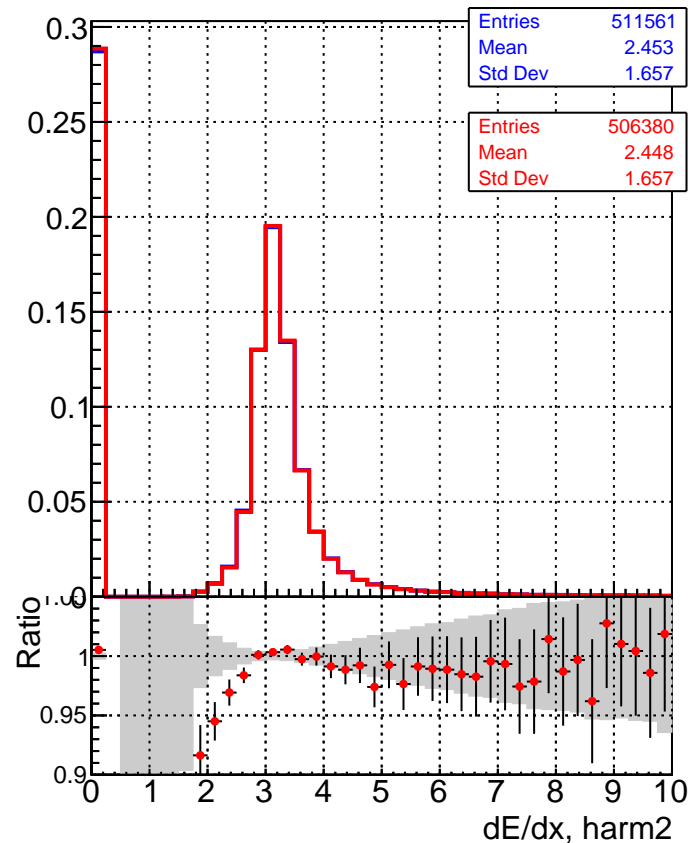

dE/dx estimator 1**dE/dx estimator 2**

—■— DQM_CKF_XiMinusPU_base
 —●— DQM_CKF_XiMinusPU_retrainOldFiles125_v2_prelimWPM_epoch4