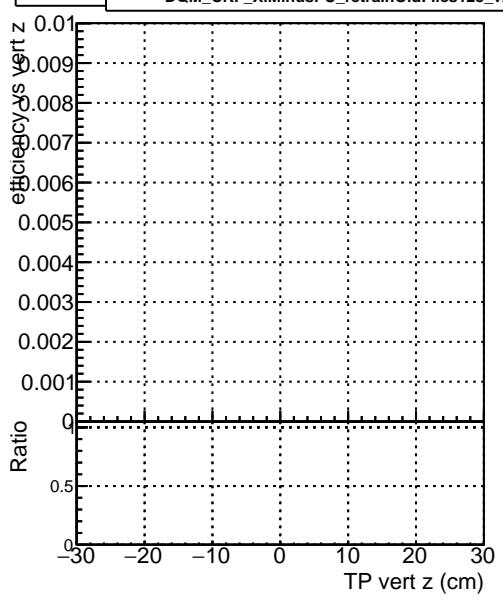

Efficiency vs vertpos**fake+duplicates vs vert r****Efficiency vs vert z****fake+duplicates vs. z****Efficiency vs. sim PV z****fake+duplicates vs Sim. PV z**

■ DQM_CKF_XiMinusPU_base
● DQM_CKF_XiMinusPU_retrainOldFiles125_v2_prelimWPM_epoch4