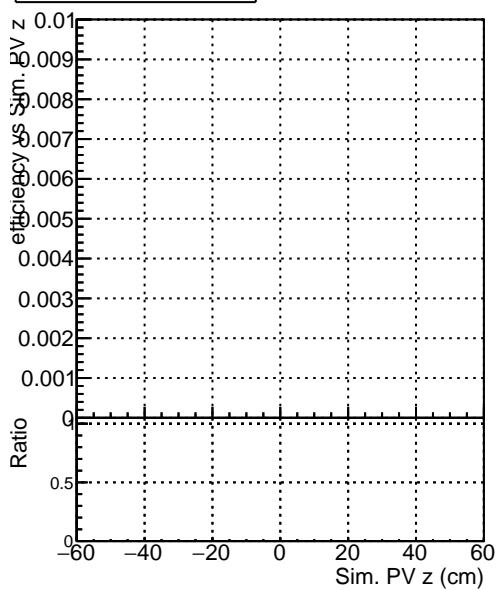

Efficiency vs vertpos**fake+duplicates vs vert r****Efficiency vs vert z****fake+duplicates vs. z****Efficiency vs. sim PV z****fake+duplicates vs Sim. PV z**

■ DQM_CKF_XiMinusPU_base
● DQM_CKF_XiMinusPU_retrainOldFiles125_v2_prelimWPM_epoch4