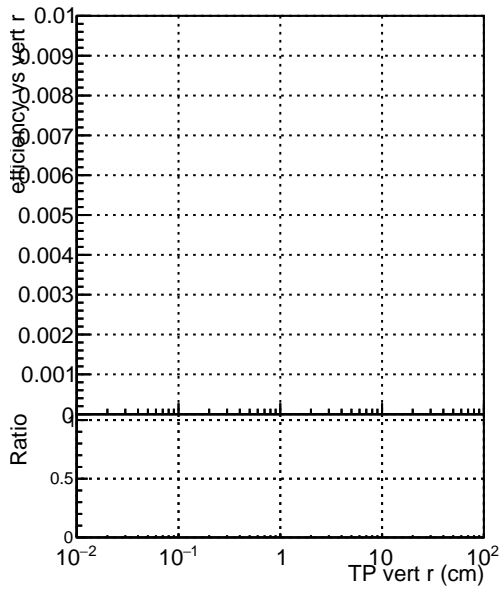

Efficiency vs vertpos**fake+duplicates vs vert r****Efficiency vs vert z****fake+duplicates vs. z****Efficiency vs. sim PV z****fake+duplicates vs Sim. PV z**

■ DQM_CKF_XiMinusPU_base
● DQM_CKF_XiMinusPU_retrainOldFiles125_v2_prelimWPM_epoch4