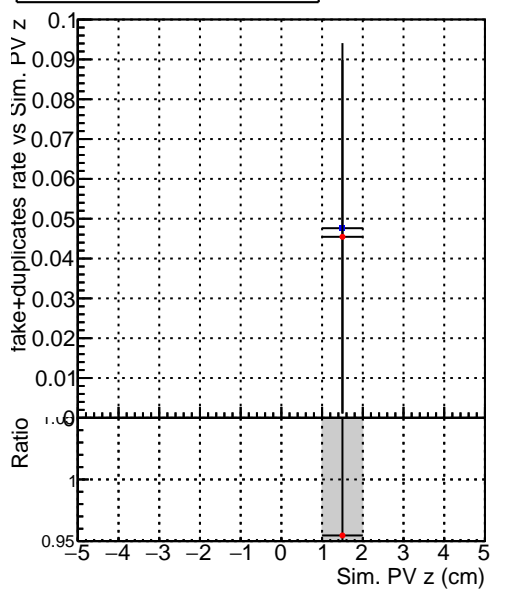

Efficiency vs vertpos**fake+duplicates vs vert r****Efficiency vs vert z****fake+duplicates vs. z****Efficiency vs. sim PV z****fake+duplicates vs Sim. PV z**

■ DQM_CKF_XiMinusPU_base
● DQM_CKF_XiMinusPU_retrainOldFiles125_v2_prelimWPM_epoch4