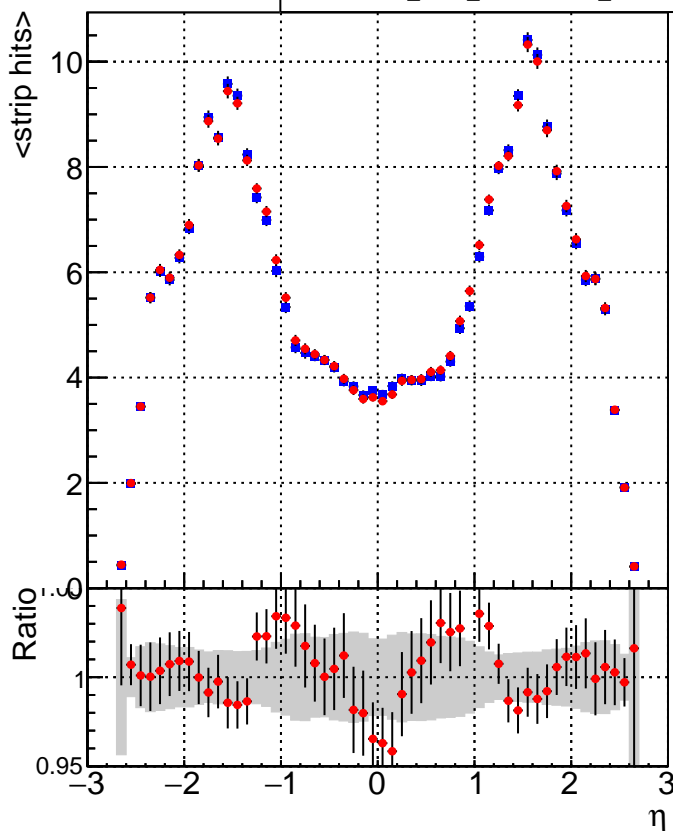

mean # PXL hits vs eta

mean # PXL Layers with measurement vs eta

mean # STRIP hits vs eta

—■— DQM_CKF_XiMinusPU_base

—●— DQM_CKF_XiMinusPU_retrainOldFiles125_v2_prelimWPM_epoch4