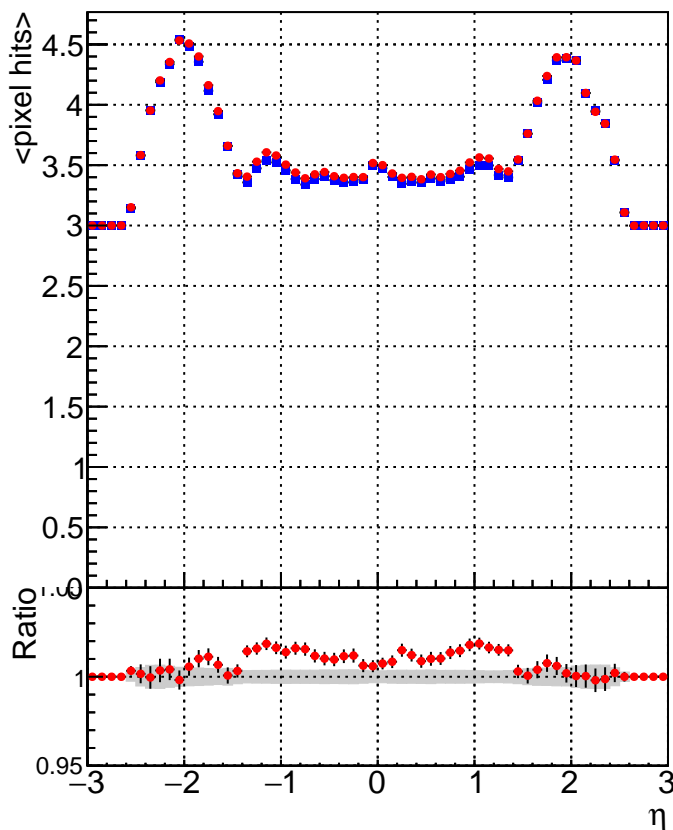

mean # PXL hits vs eta

mean # PXL Layers with measurement vs eta

mean # STRIP hits vs eta

—■— DQM_CKF_XiMinusPU_base

—●— DQM_CKF_XiMinusPU_retrainOldFiles125_v2_prelimWPM_epoch4