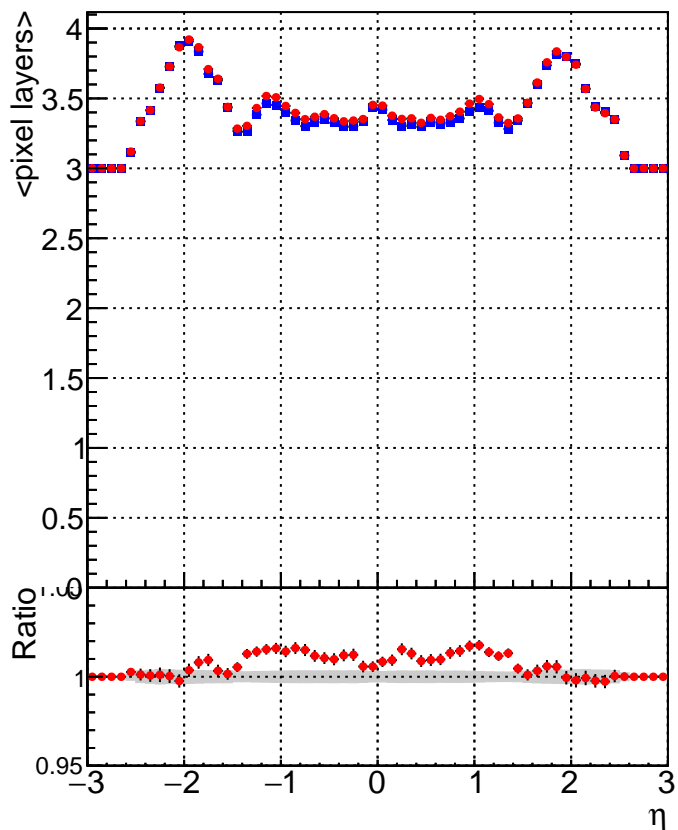

mean # PXL hits vs eta

mean # PXL Layers with measurement vs eta

mean # STRIP hits vs eta

—■— DQM_CKF_XiMinusPU_base

—●— DQM_CKF_XiMinusPU_retrainOldFiles125_v2_prelimWPM_epoch4