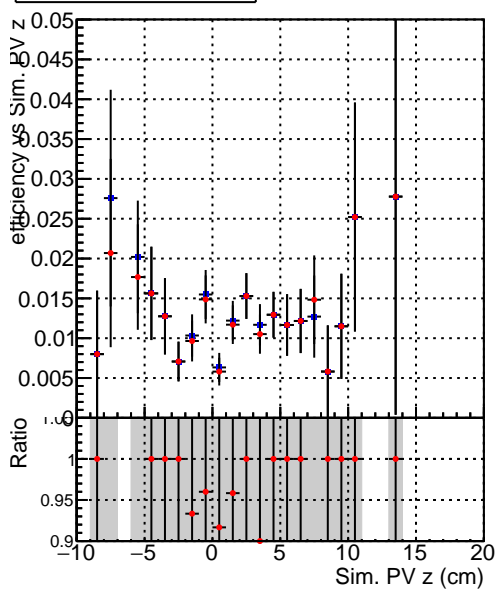

Efficiency vs vertpos**fake+duplicates vs vert r**

—●— DQM_CKF_XiMinusPU_base
—●— DQM_CKF_XiMinusPU_retrainOldFiles125_v2_prelimWPM_epoch3

Efficiency vs vert z**Efficiency vs. sim PV z****fake+duplicates vs Sim. PV z**