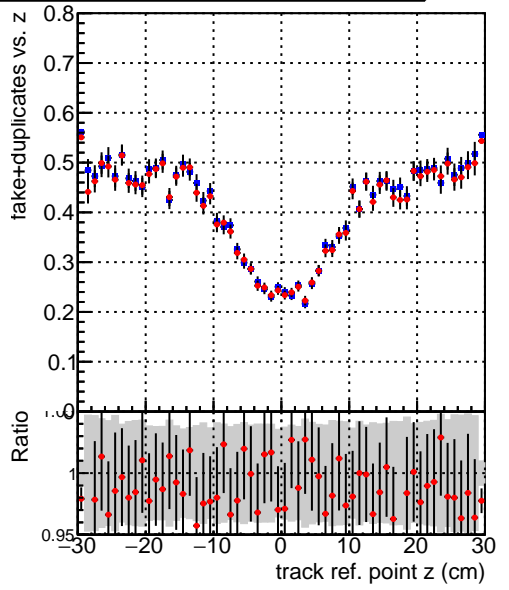

Efficiency vs vertpos**fake+duplicates vs vert r**

—●— DQM_CKF_XiMinusPU_base
—●— DQM_CKF_XiMinusPU_retrainOldFiles125_v2_prelimWPM_epoch3

Efficiency vs vert z**Efficiency vs. sim PV z****fake+duplicates vs Sim. PV z**