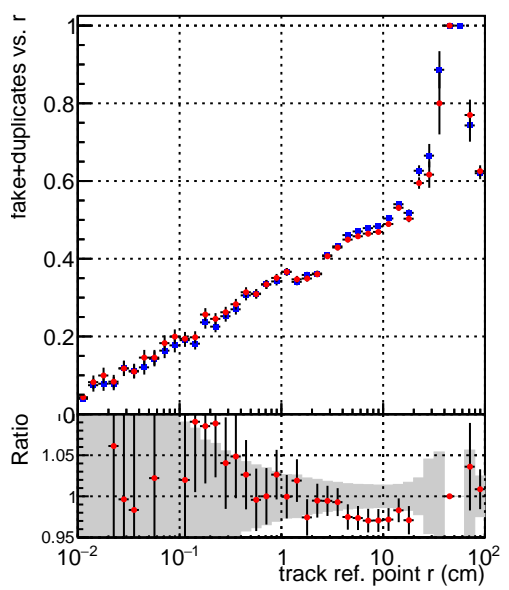

Efficiency vs vertpos**fake+duplicates vs vert r**

—●— DQM_CKF_XiMinusPU_base
—●— DQM_CKF_XiMinusPU_retrainOldFiles125_v2_prelimWPM_epoch3

Efficiency vs vert z**Efficiency vs. sim PV z****fake+duplicates vs Sim. PV z**