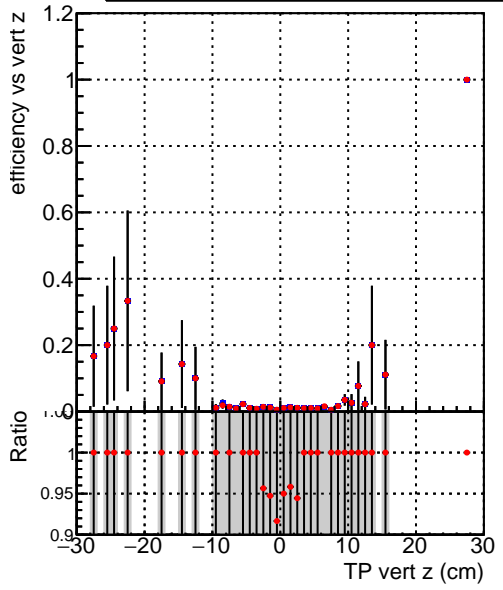

Efficiency vs vertpos**fake+duplicates vs vert r**

—●— DQM_CKF_XiMinusPU_base
—●— DQM_CKF_XiMinusPU_retrainOldFiles125_v2_prelimWPM_epoch3

Efficiency vs vert z**Efficiency vs. sim PV z****fake+duplicates vs Sim. PV z**