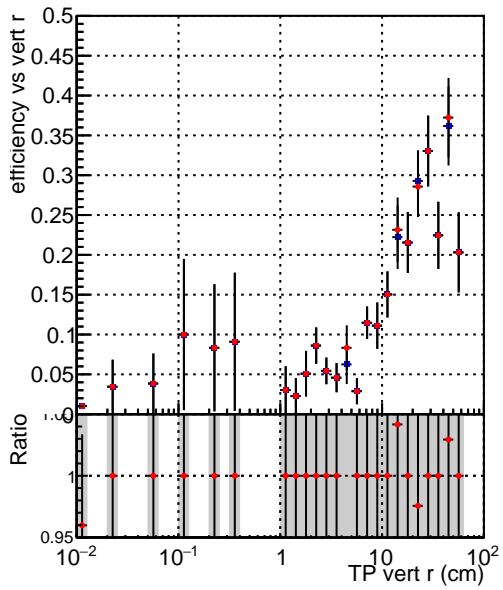

Efficiency vs vertpos**fake+duplicates vs vert r**

—●— DQM_CKF_XiMinusPU_base
—●— DQM_CKF_XiMinusPU_retrainOldFiles125_v2_prelimWPM_epoch3

Efficiency vs vert z**Efficiency vs. sim PV z****fake+duplicates vs Sim. PV z**