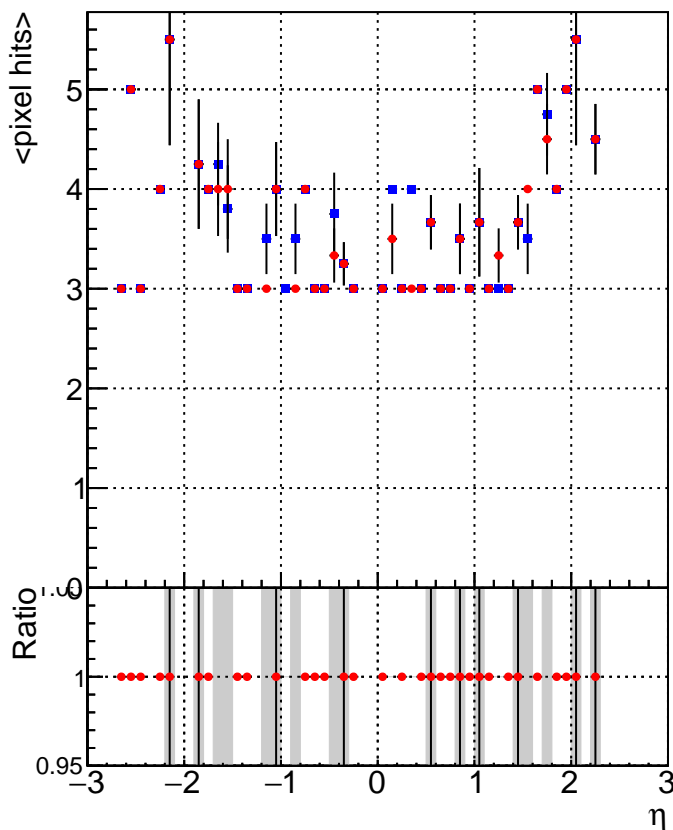

mean # PXL hits vs eta

mean # PXL Layers with measurement vs eta

mean # STRIP hits vs eta

■ DQM\_CKF\_XiMinusPU\_base  
● DQM\_CKF\_XiMinusPU\_retrainOldFiles125\_v2\_prelimWPM\_epoch3