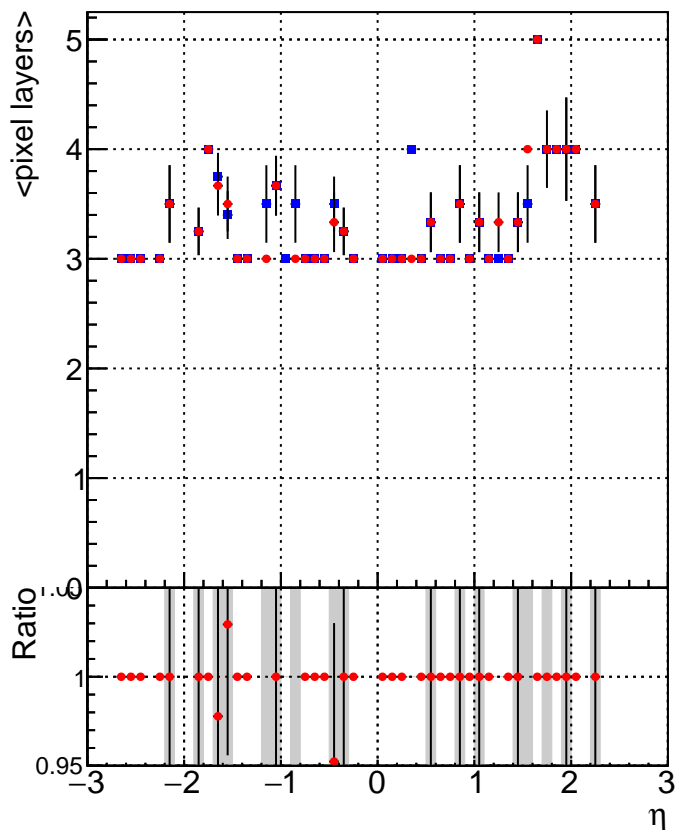

mean # PXL hits vs eta

mean # PXL Layers with measurement vs eta

mean # STRIP hits vs eta

■ DQM\_CKF\_XiMinusPU\_base  
● DQM\_CKF\_XiMinusPU\_retrainOldFiles125\_v2\_prelimWPM\_epoch3