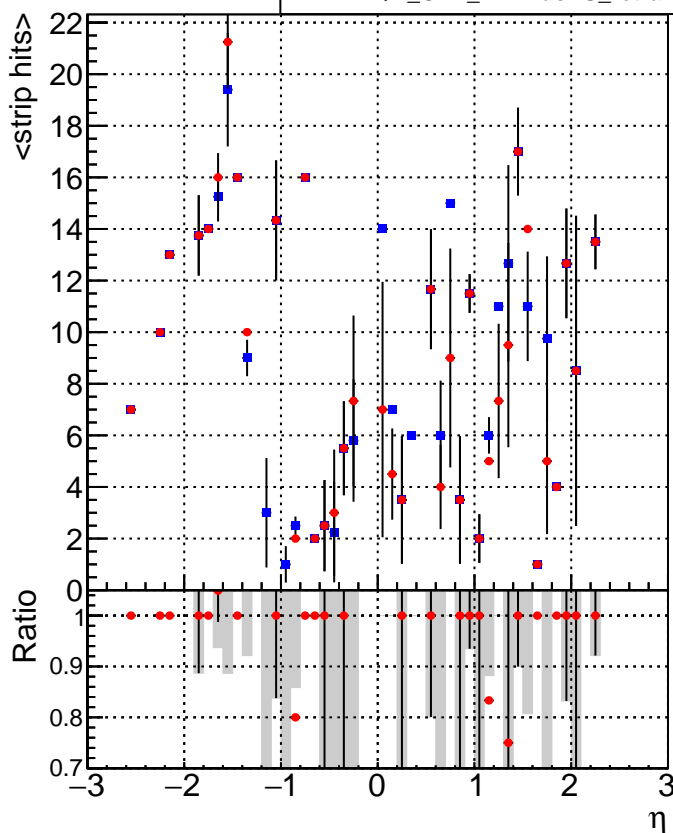

mean # PXL hits vs eta

mean # PXL Layers with measurement vs eta

mean # STRIP hits vs eta

■ DQM\_CKF\_XiMinusPU\_base  
● DQM\_CKF\_XiMinusPU\_retrainOldFiles125\_v2\_prelimWPM\_epoch3