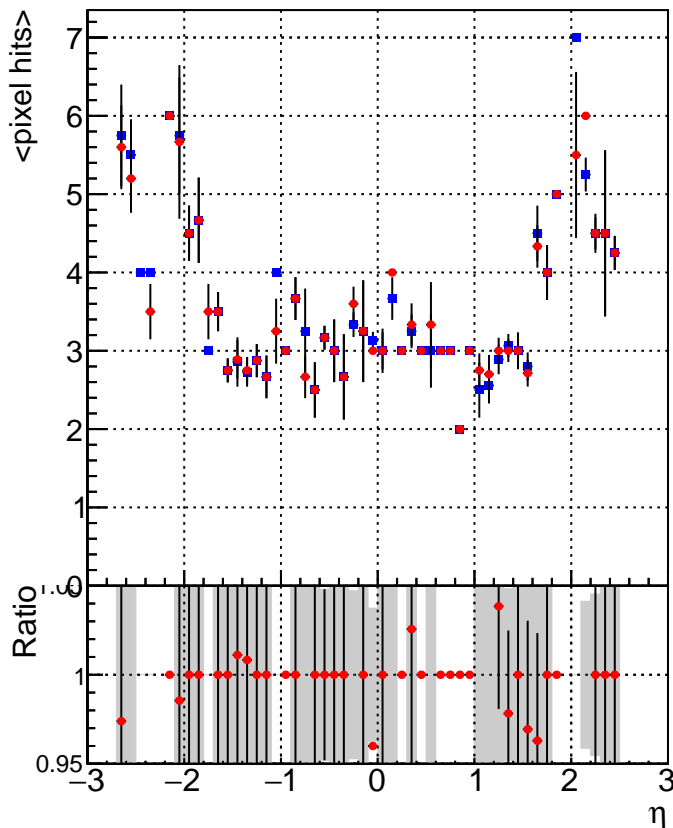

mean # PXL hits vs eta

mean # PXL Layers with measurement vs eta

mean # STRIP hits vs eta

■ DQM_CKF_XiMinusPU_base
● DQM_CKF_XiMinusPU_retrainOldFiles125_v2_prelimWPM_epoch3