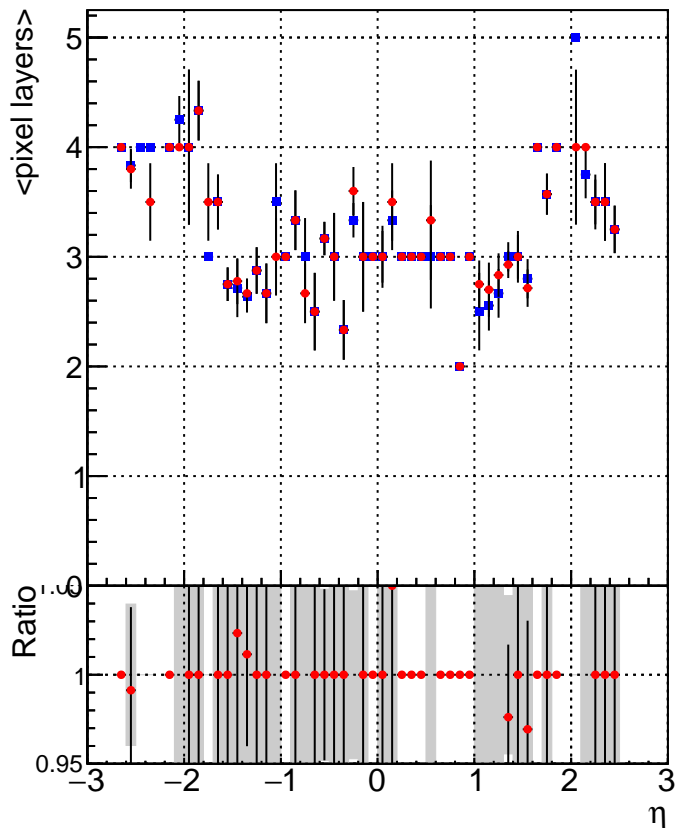

mean # PXL hits vs eta

mean # PXL Layers with measurement vs eta

mean # STRIP hits vs eta

■ DQM_CKF_XiMinusPU_base
● DQM_CKF_XiMinusPU_retrainOldFiles125_v2_prelimWPM_epoch3