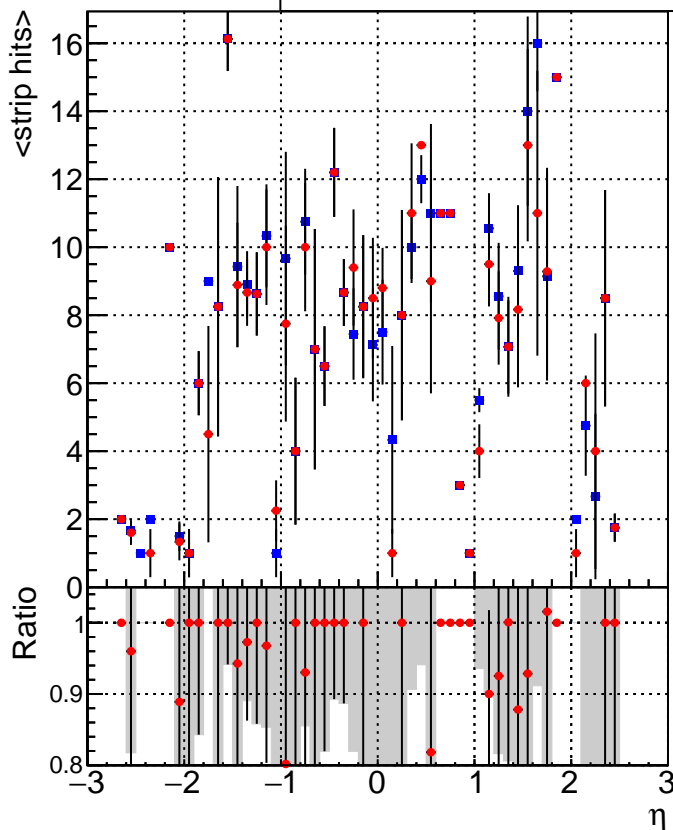

mean # PXL hits vs eta

mean # PXL Layers with measurement vs eta

mean # STRIP hits vs eta

■ DQM_CKF_XiMinusPU_base
● DQM_CKF_XiMinusPU_retrainOldFiles125_v2_prelimWPM_epoch3