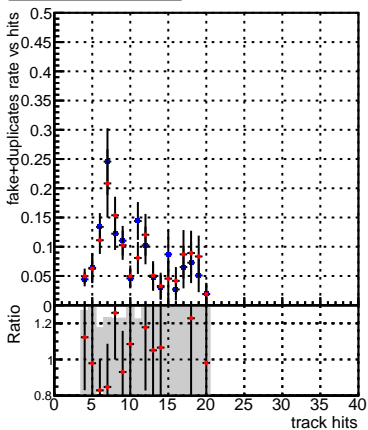

fake+duplicates vs hits

—◆— DQM_CKF_XiMinusPU_base

—■— DQM_CKF_XiMinusPU_retrainOldFiles125_v2_prelimWPM_epoch3

**fake+duplicates vs pixel layers****fake+duplicates vs 3D layers**