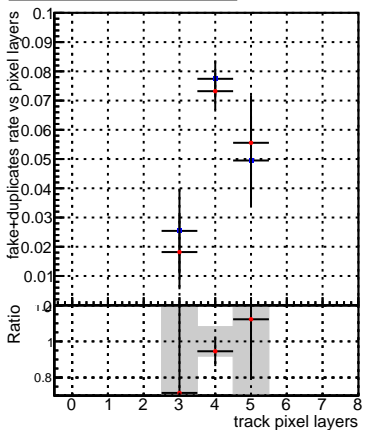

fake+duplicates vs hits

—◆— DQM_CKF_XiMinusPU_base

—■— DQM_CKF_XiMinusPU_retrainOldFiles125_v2_prelimWPM_epoch3

**fake+duplicates vs pixel layers****fake+duplicates vs 3D layers**