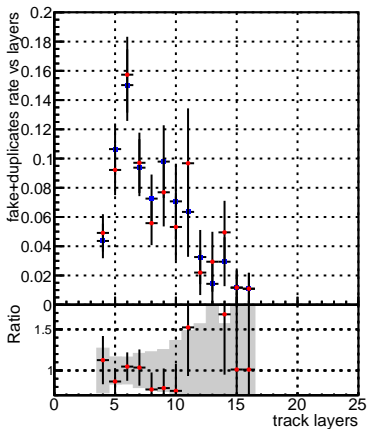

fake+duplicates vs hits

—◆— DQM_CKF_XiMinusPU_base

—■— DQM_CKF_XiMinusPU_retrainOldFiles125_v2_prelimWPM_epoch3

**fake+duplicates vs pixel layers****fake+duplicates vs 3D layers**