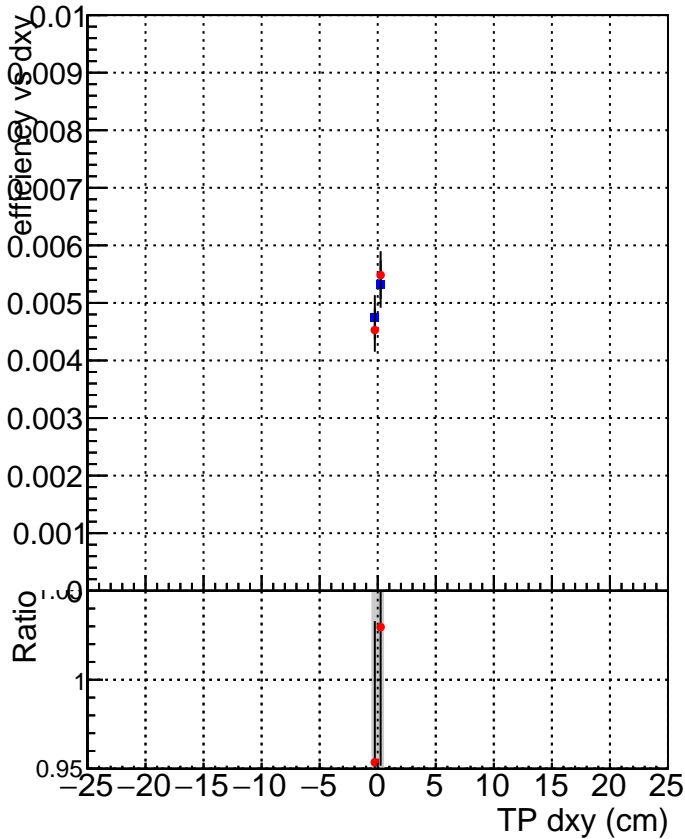

**Efficiency vs Dxy**

**Efficiency vs Dz**

Legend:  
- Blue square: DQM\_CKF\_XiMinusPU\_base  
- Red circle: DQM\_CKF\_XiMinusPU\_retrainOldFiles125\_v2\_prelimWPM\_epoch2