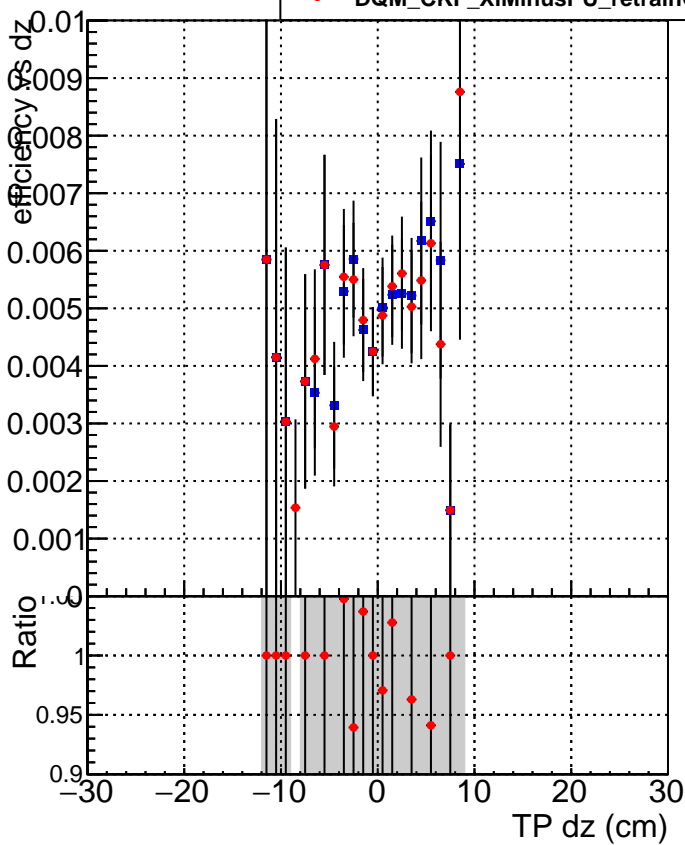

**Efficiency vs Dxy**

**Efficiency vs Dz**

Legend:  
- Blue square: DQM\_CKF\_XiMinusPU\_base  
- Red circle: DQM\_CKF\_XiMinusPU\_retrainOldFiles125\_v2\_prelimWPM\_epoch2