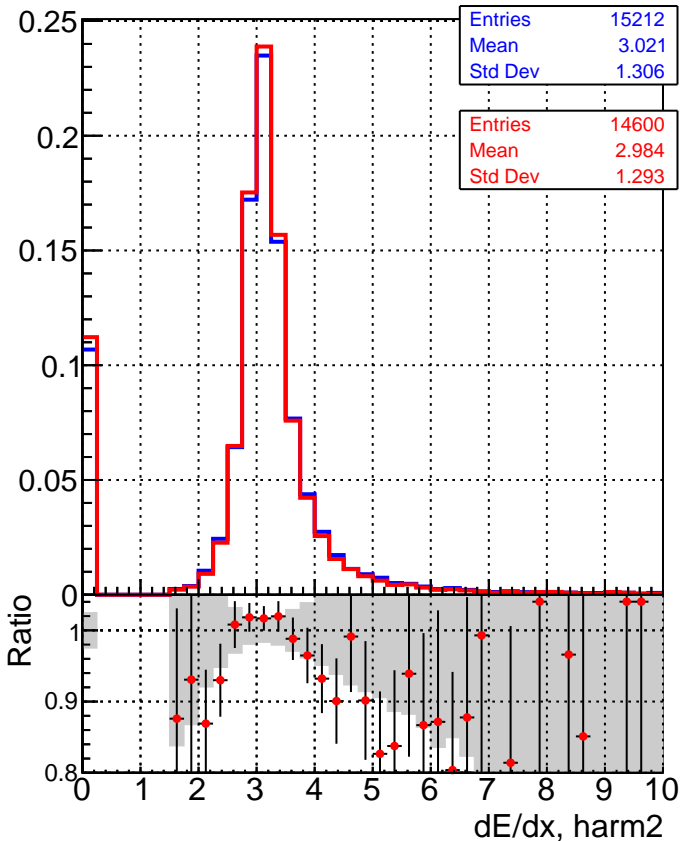

dE/dx estimator 1**dE/dx estimator 2**

—■— DQM_CKF_XiMinusPU_base

—●— DQM_CKF_XiMinusPU_retrainOldFiles125_v2_prelimWPM_epoch2