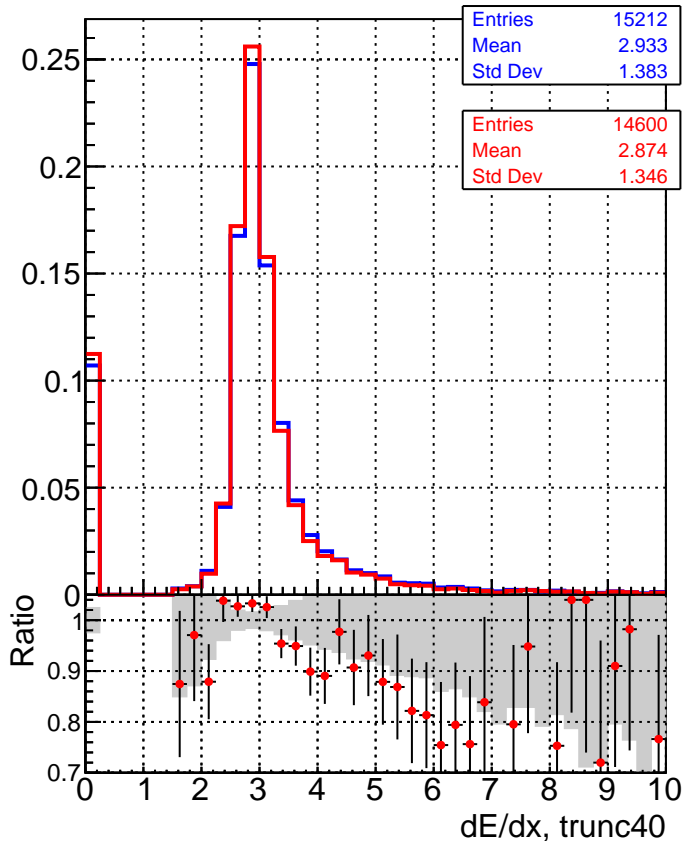

dE/dx estimator 1**dE/dx estimator 2**

—■— DQM_CKF_XiMinusPU_base

—●— DQM_CKF_XiMinusPU_retrainOldFiles125_v2_prelimWPM_epoch2