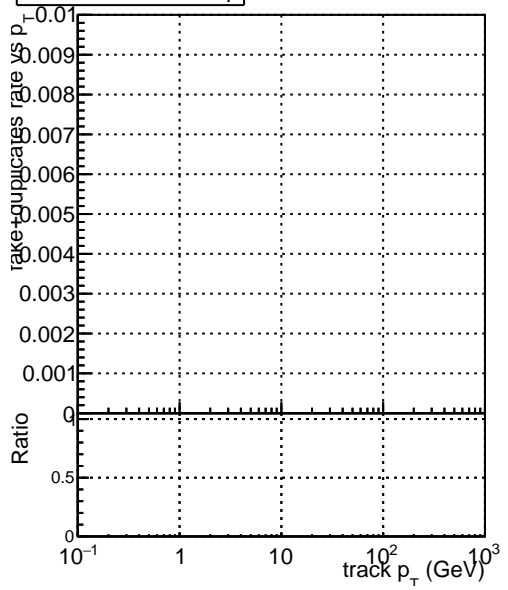

fake+duplicates vs p_T

—■— DQM_CKF_XiMinusPU_base

—●— DQM_CKF_XiMinusPU_retrainOldFiles125_v2_prelimWPM_epoch2

fake+duplicates vs ϕ