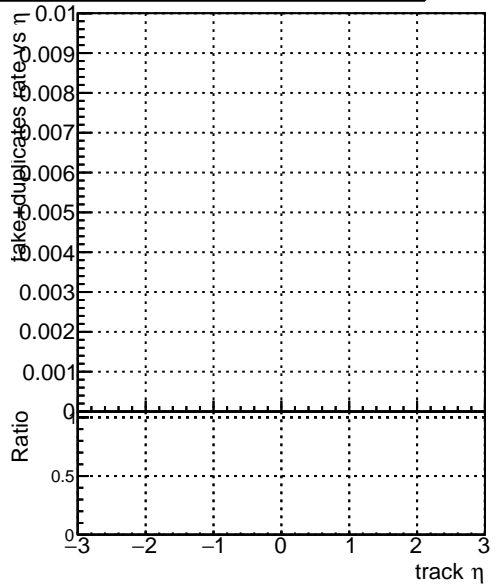

fake+duplicates vs p_T

—■— DQM_CKF_XiMinusPU_base

—●— DQM_CKF_XiMinusPU_retrainOldFiles125_v2_prelimWPM_epoch2

fake+duplicates vs ϕ