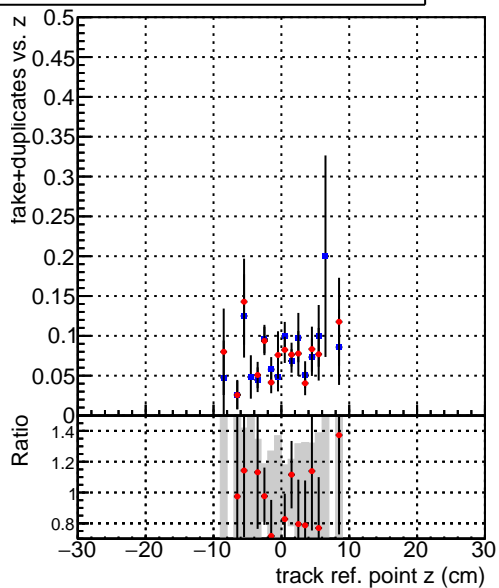

fake+duplicates vs vert r

■ DQM_CKF_XiMinusPU_base

● DQM_CKF_XiMinusPU_retrainOldFiles125_v2_prelimWPM_epoch2

**fake+duplicates vs Sim. PV z**