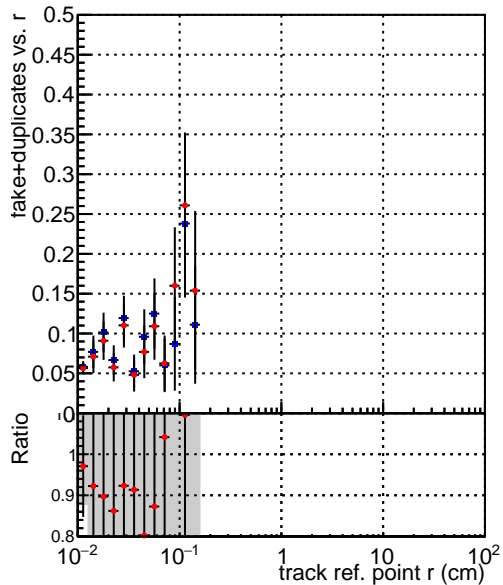

fake+duplicates vs vert r

■ DQM_CKF_XiMinusPU_base

● DQM_CKF_XiMinusPU_retrainOldFiles125_v2_prelimWPM_epoch2

**fake+duplicates vs Sim. PV z**