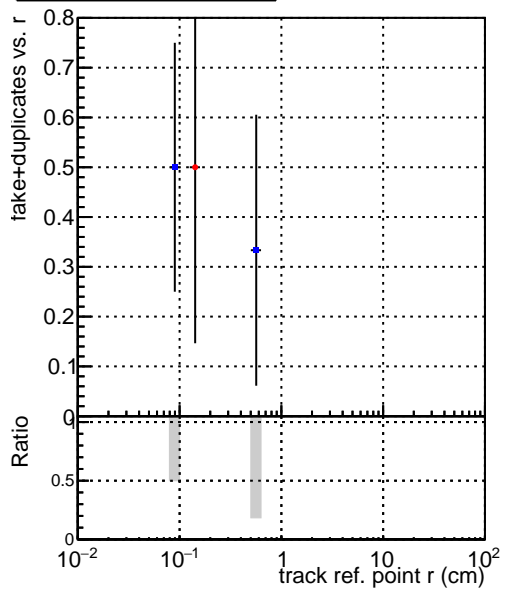

fake+duplicates vs vert r

Legend:

- DQM_CKF_XiMinusPU_base (blue dot)
- DQM_CKF_XiMinusPU_retrainOldFiles125_v2_prelimWPM_epoch2 (red dot)

**fake+duplicates vs Sim. PV z**