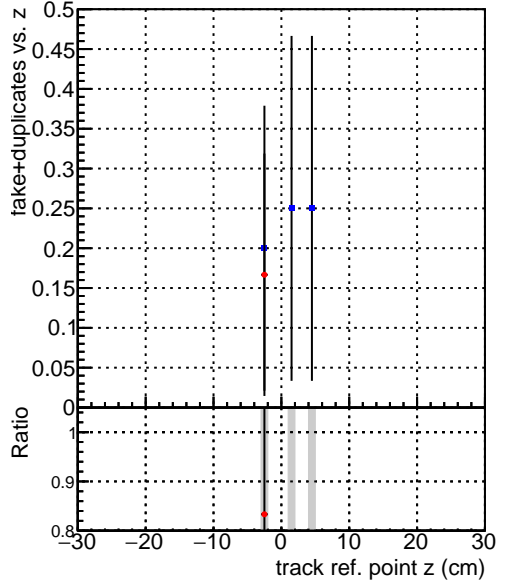

fake+duplicates vs vert r

Legend:

- DQM_CKF_XiMinusPU_base (blue dot)
- DQM_CKF_XiMinusPU_retrainOldFiles125_v2_prelimWPM_epoch2 (red dot)

**fake+duplicates vs Sim. PV z**