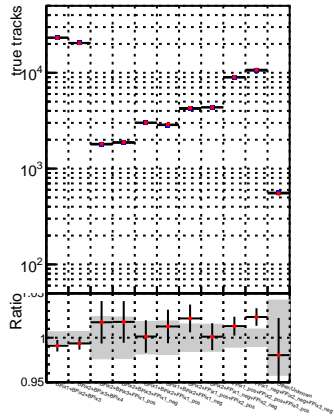

N of reco track vs. χ^2

—•— DQM_CKF_XiMinusPU_base
—•— DQM_CKF_XiMinusPU_retrainOldFiles125_v2_prelimWPM_epoch2

recoSet