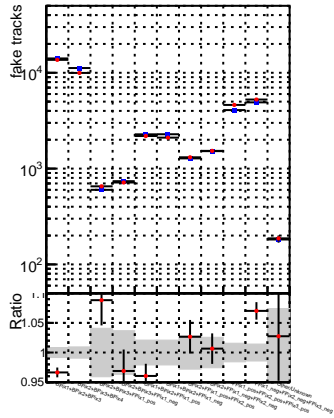

N of reco track vs. χ^2

—•— DQM_CKF_XiMinusPU_base
—•— DQM_CKF_XiMinusPU_retrainOldFiles125_v2_prelimWPM_epoch2

recoSet