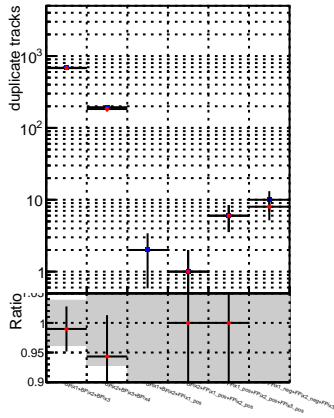

N of reco track vs. χ^2

—•— DQM_CKF_XiMinusPU_base
—•— DQM_CKF_XiMinusPU_retrainOldFiles125_v2_prelimWPM_epoch2

recoSet