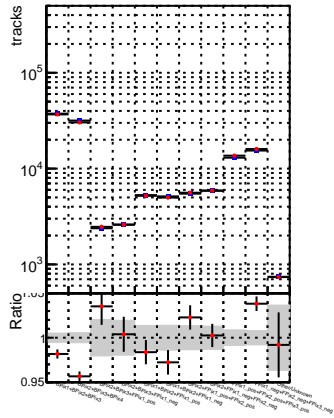

N of reco track vs. χ^2

—•— DQM_CKF_XiMinusPU_base
—•— DQM_CKF_XiMinusPU_retrainOldFiles125_v2_prelimWPM_epoch2

recoSet