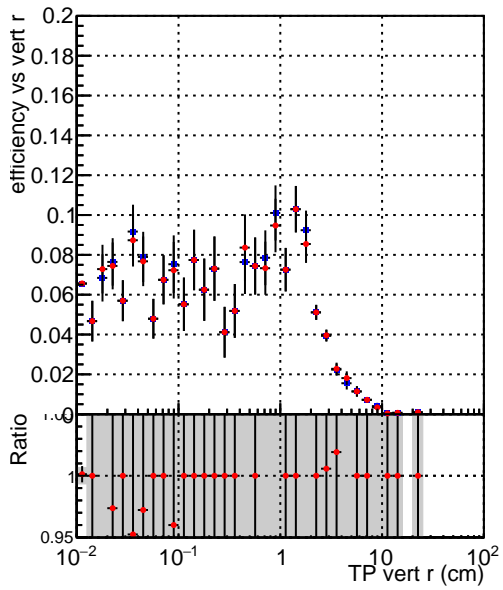

**Efficiency vs vertpos****fake+duplicates vs vert r**

—●— DQM\_CKF\_XiMinusPU\_base  
—●— DQM\_CKF\_XiMinusPU\_retrainOldFiles125\_v2\_prelimWPM\_epoch2

**Efficiency vs vert z****Efficiency vs. sim PV z****fake+duplicates vs Sim. PV z**