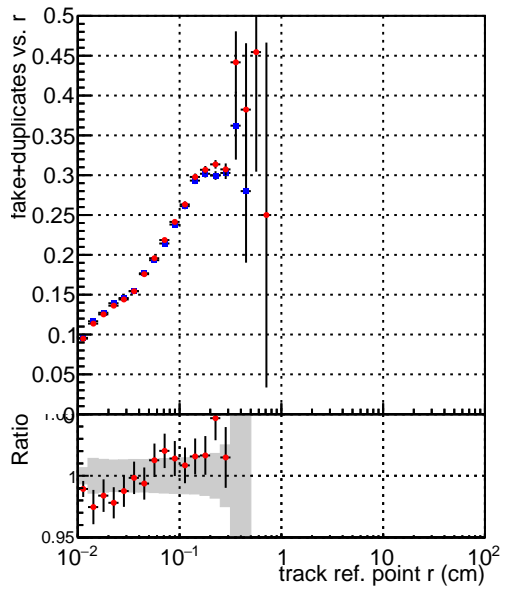

**Efficiency vs vertpos****fake+duplicates vs vert r**

—●— DQM\_CKF\_XiMinusPU\_base  
—●— DQM\_CKF\_XiMinusPU\_retrainOldFiles125\_v2\_prelimWPM\_epoch2

**Efficiency vs vert z****Efficiency vs. sim PV z****fake+duplicates vs Sim. PV z**