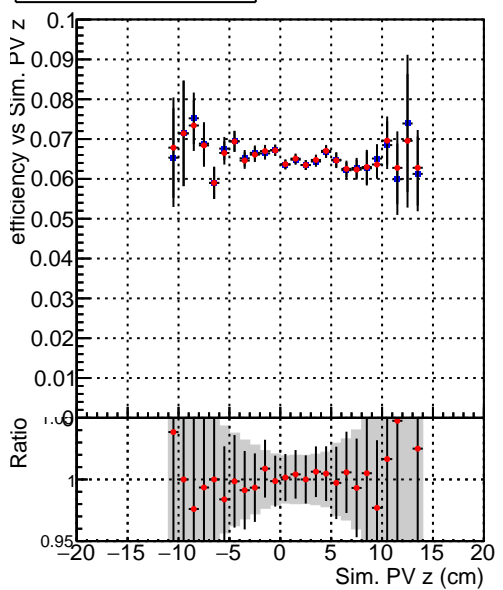

**Efficiency vs vertpos****fake+duplicates vs vert r**

—●— DQM\_CKF\_XiMinusPU\_base  
—●— DQM\_CKF\_XiMinusPU\_retrainOldFiles125\_v2\_prelimWPM\_epoch2

**Efficiency vs vert z****Efficiency vs. sim PV z****fake+duplicates vs Sim. PV z**