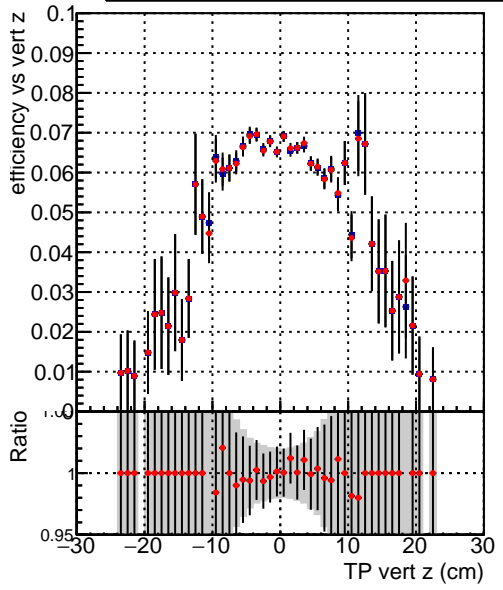

**Efficiency vs vertpos****fake+duplicates vs vert r**

—●— DQM\_CKF\_XiMinusPU\_base  
—●— DQM\_CKF\_XiMinusPU\_retrainOldFiles125\_v2\_prelimWPM\_epoch2

**Efficiency vs vert z****Efficiency vs. sim PV z****fake+duplicates vs Sim. PV z**