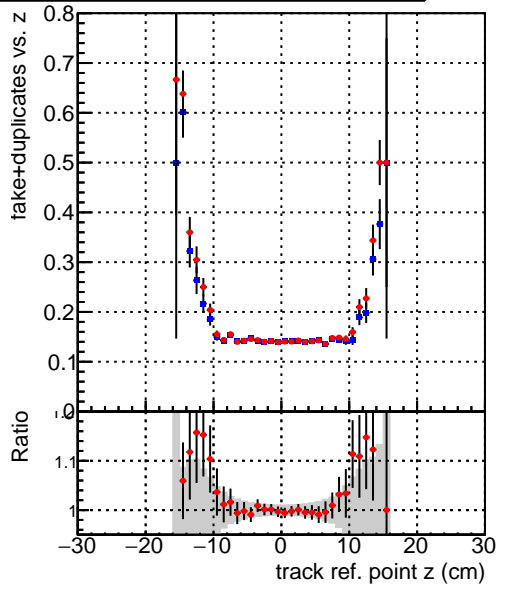

**Efficiency vs vertpos****fake+duplicates vs vert r**

—●— DQM\_CKF\_XiMinusPU\_base  
—●— DQM\_CKF\_XiMinusPU\_retrainOldFiles125\_v2\_prelimWPM\_epoch2

**Efficiency vs vert z****Efficiency vs. sim PV z****fake+duplicates vs Sim. PV z**