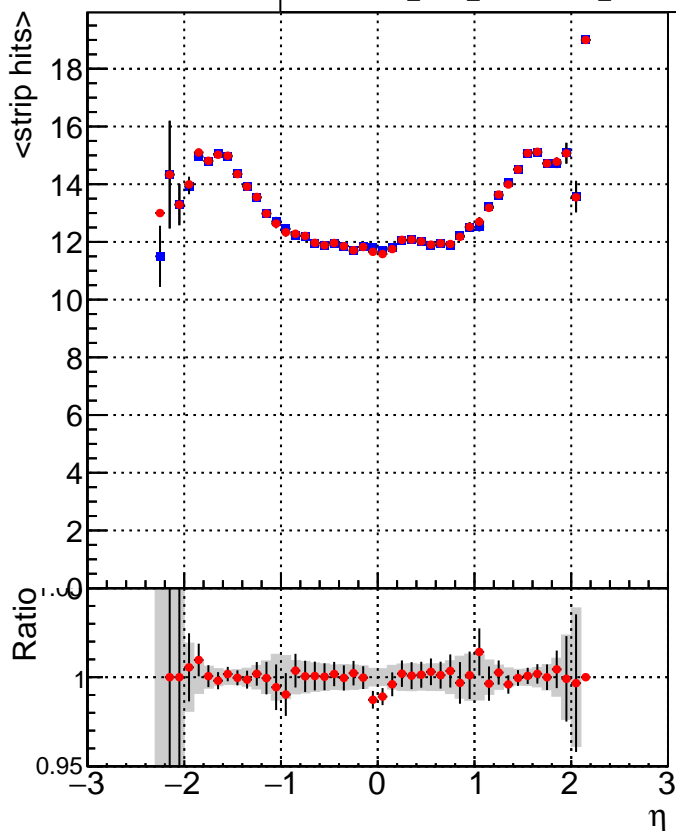

mean # PXL hits vs eta

mean # PXL Layers with measurement vs eta

mean # STRIP hits v

■ DQM_CKF_XiMinusPU_base
● DQM_CKF_XiMinusPU_retrainOldFiles125_v2_prelimWPM_epoch2