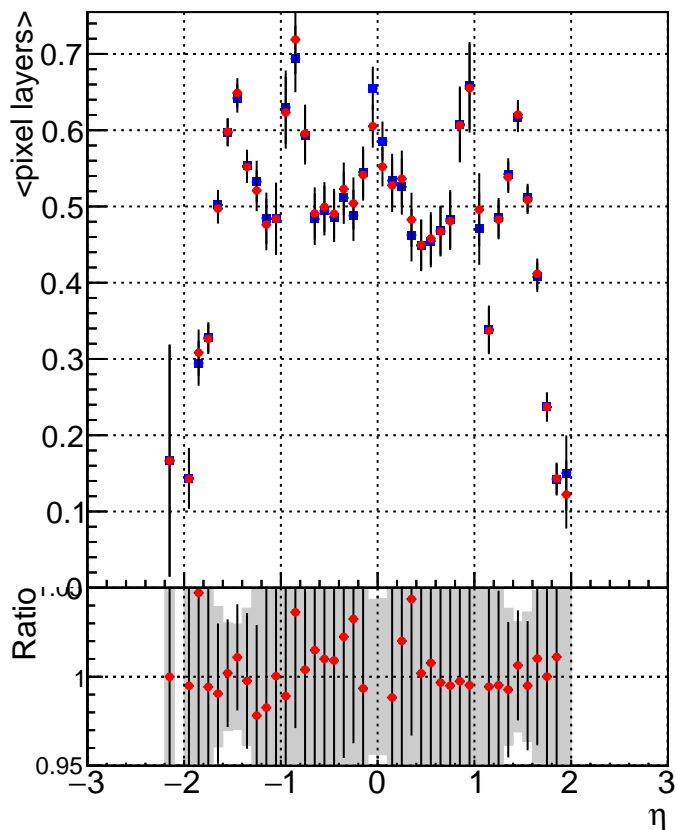

mean # PXL hits vs eta

mean # PXL Layers with measurement vs eta

mean # STRIP hits v

■ DQM_CKF_XiMinusPU_base
● DQM_CKF_XiMinusPU_retrainOldFiles125_v2_prelimWPM_epoch2