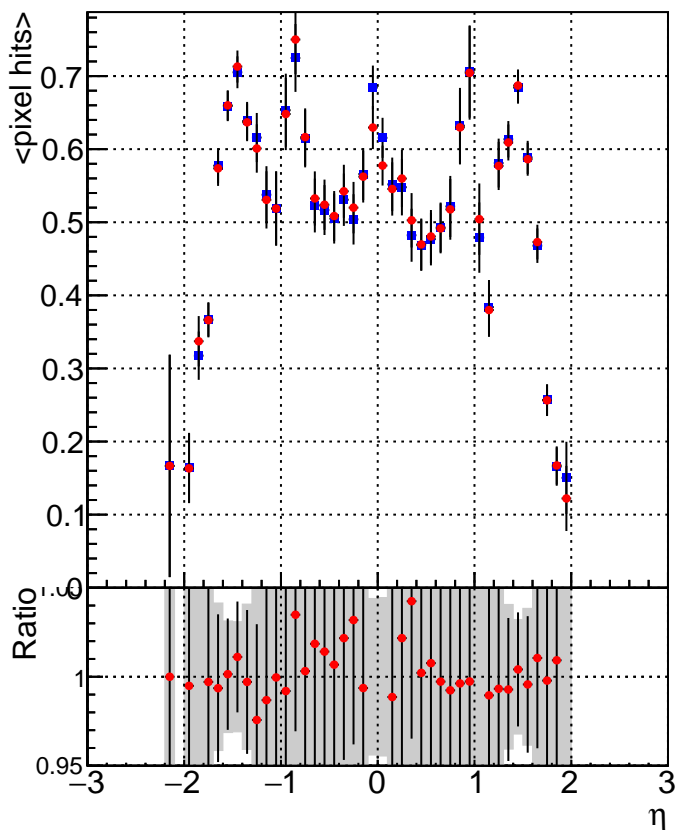

mean # PXL hits vs eta

mean # PXL Layers with measurement vs eta

mean # STRIP hits v

■ DQM_CKF_XiMinusPU_base
● DQM_CKF_XiMinusPU_retrainOldFiles125_v2_prelimWPM_epoch2