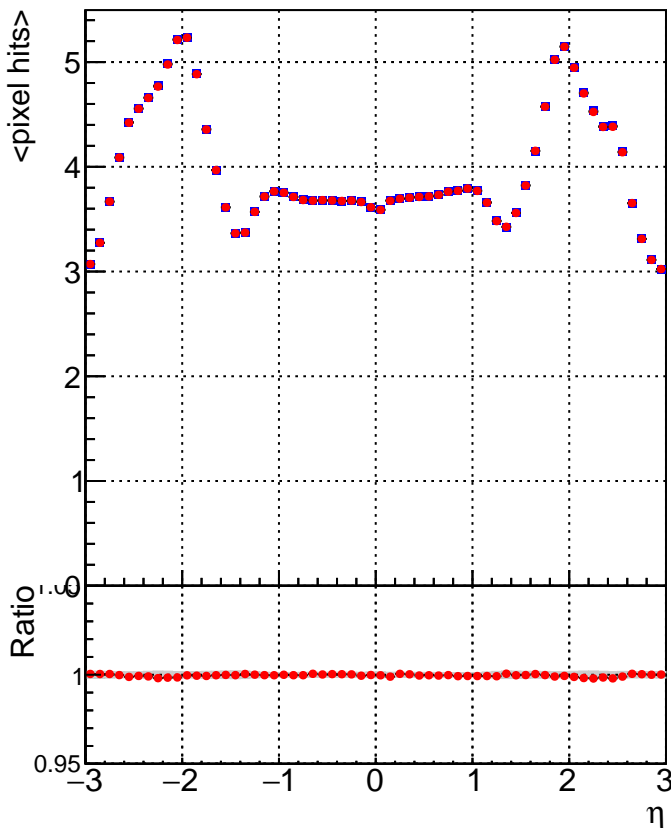

mean # PXL hits vs eta

mean # PXL Layers with measurement vs eta

mean # STRIP hits vs eta

■ DQM_CKF_XiMinusPU_base
■ DQM_CKF_XiMinusPU_retrainOldFiles125_v2_prelimWPM_epoch1