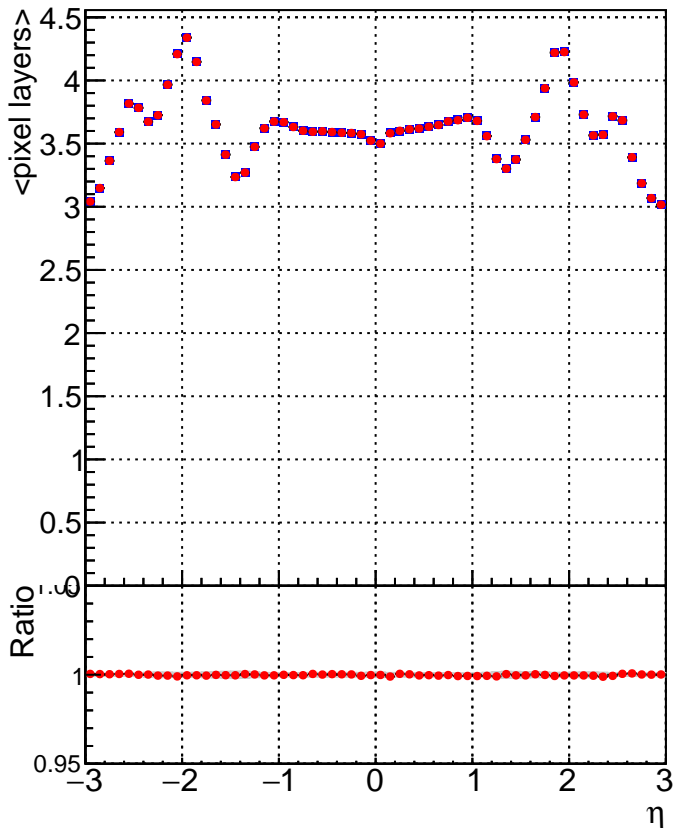

mean # PXL hits vs eta

mean # PXL Layers with measurement vs eta

mean # STRIP hits vs eta

■ DQM_CKF_XiMinusPU_base
■ DQM_CKF_XiMinusPU_retrainOldFiles125_v2_prelimWPM_epoch1