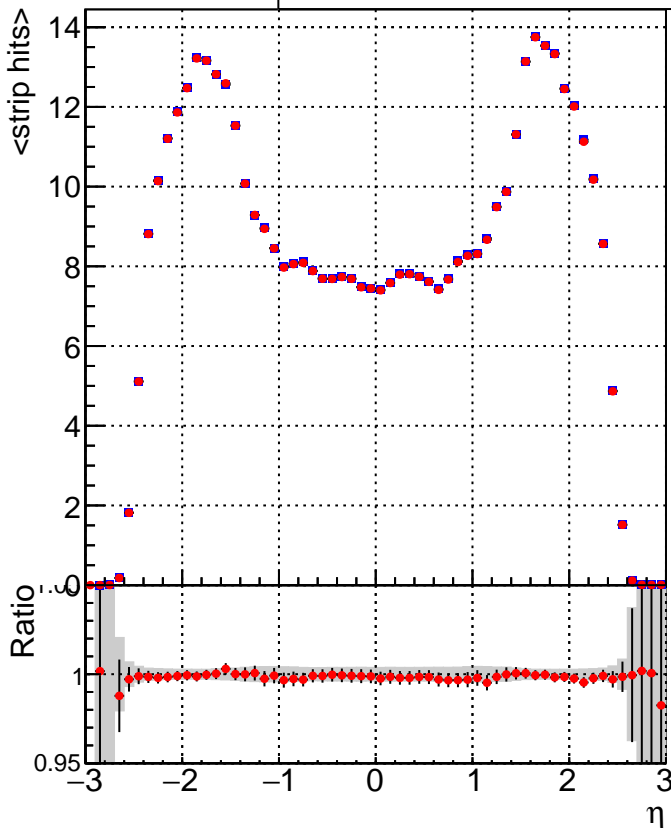

mean # PXL hits vs eta

mean # PXL Layers with measurement vs eta

mean # STRIP hits vs eta

■ DQM_CKF_XiMinusPU_base
■ DQM_CKF_XiMinusPU_retrainOldFiles125_v2_prelimWPM_epoch1