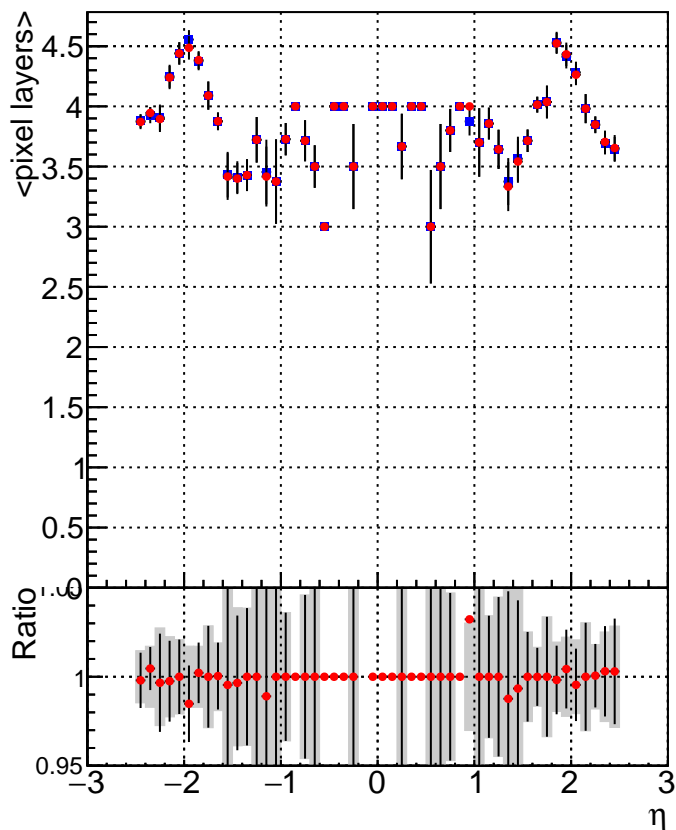

mean # PXL hits vs eta

mean # PXL Layers with measurement vs eta

mean # STRIP hits vs eta

■ DQM_CKF_XiMinusPU_base
■ DQM_CKF_XiMinusPU_retrainOldFiles125_v2_prelimWPM_epoch1