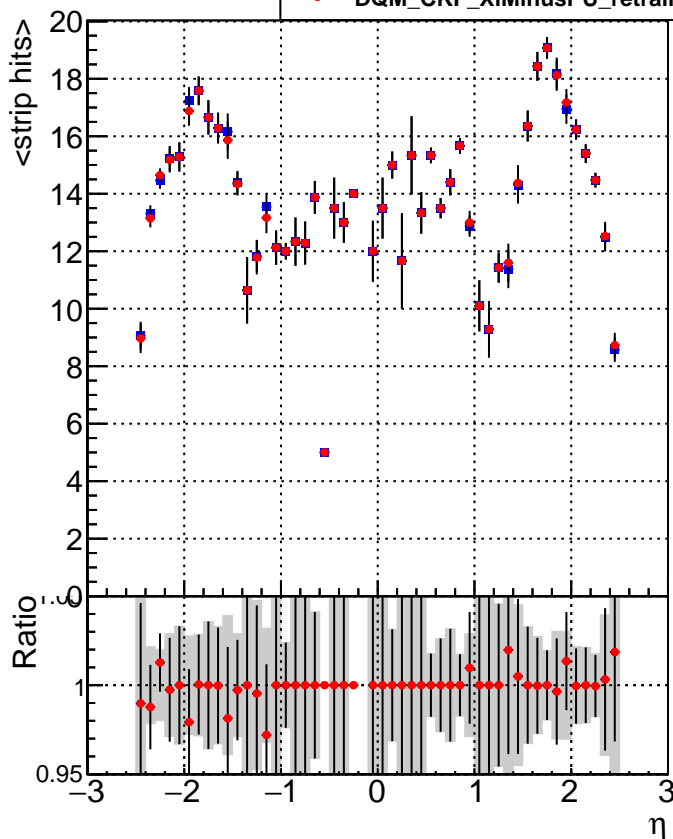

mean # PXL hits vs eta

mean # PXL Layers with measurement vs eta

mean # STRIP hits vs eta

■ DQM_CKF_XiMinusPU_base
■ DQM_CKF_XiMinusPU_retrainOldFiles125_v2_prelimWPM_epoch1