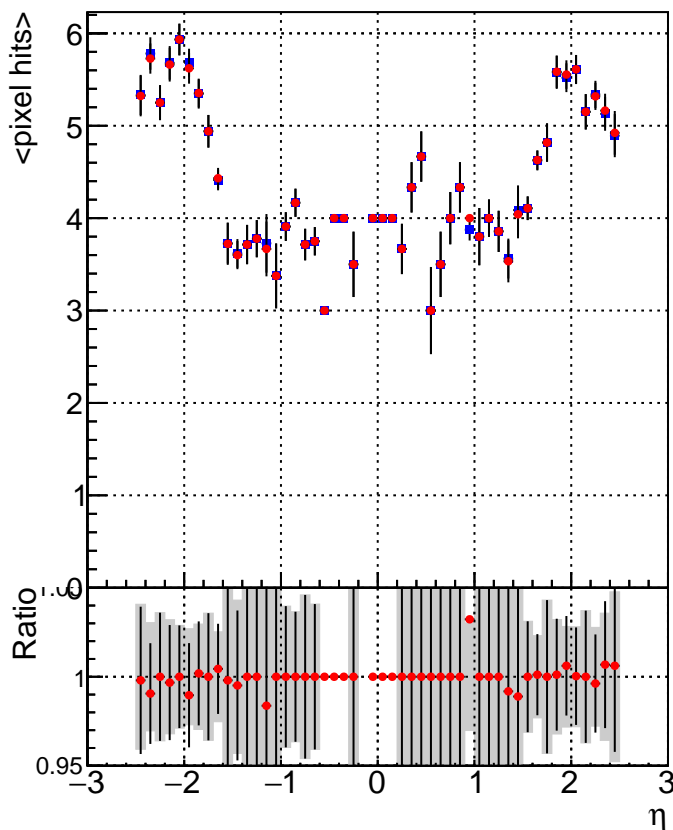

mean # PXL hits vs eta

mean # PXL Layers with measurement vs eta

mean # STRIP hits vs eta

■ DQM_CKF_XiMinusPU_base
■ DQM_CKF_XiMinusPU_retrainOldFiles125_v2_prelimWPM_epoch1