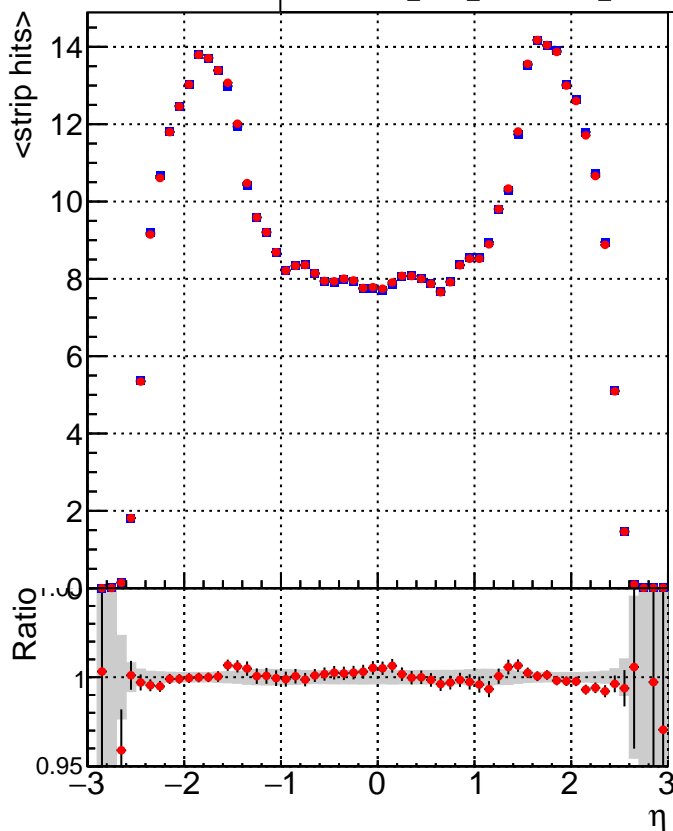

mean # PXL hits vs eta

mean # PXL Layers with measurement vs eta

mean # STRIP hits vs eta

■ DQM_CKF_XiMinusPU_base
● DQM_CKF_XiMinusPU_retrainOldFiles125_v2_prelimWPM_epoch1