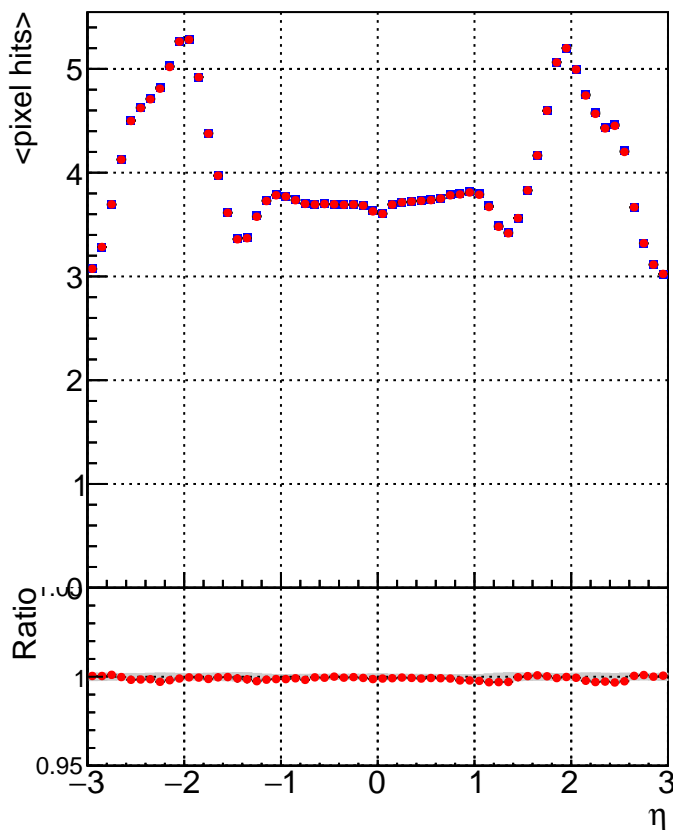

mean # PXL hits vs eta

mean # PXL Layers with measurement vs eta

mean # STRIP hits vs eta

■ DQM_CKF_XiMinusPU_base
● DQM_CKF_XiMinusPU_retrainOldFiles125_v2_prelimWPM_epoch1