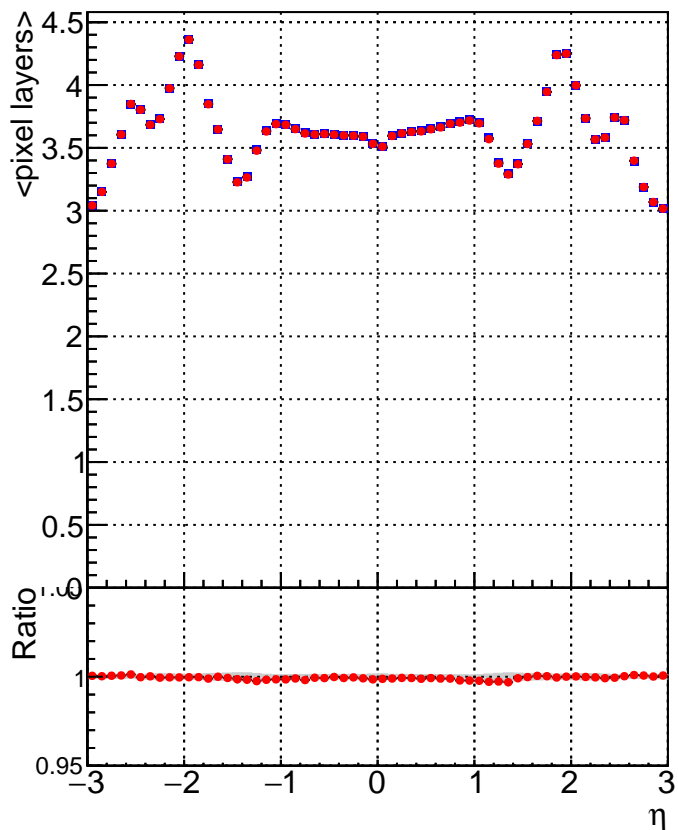

mean # PXL hits vs eta

mean # PXL Layers with measurement vs eta

mean # STRIP hits vs eta

■ DQM_CKF_XiMinusPU_base
● DQM_CKF_XiMinusPU_retrainOldFiles125_v2_prelimWPM_epoch1