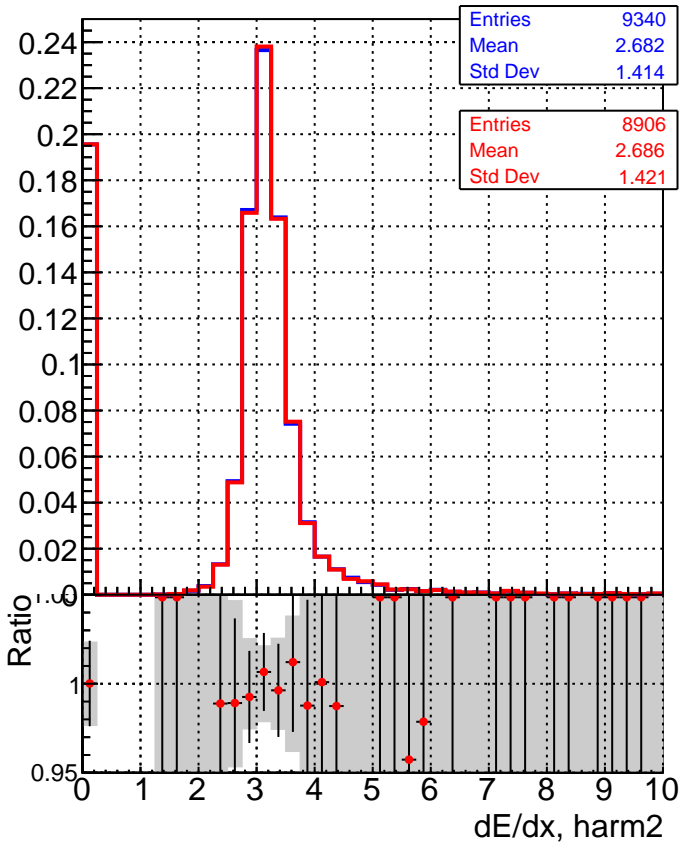

dE/dx estimator 1**dE/dx estimator 2**

■ DQM_CKF_XiMinusPU_base
● DQM_CKF_XiMinusPU_retrainOldFiles125_v2_prelimWPM_epoch1