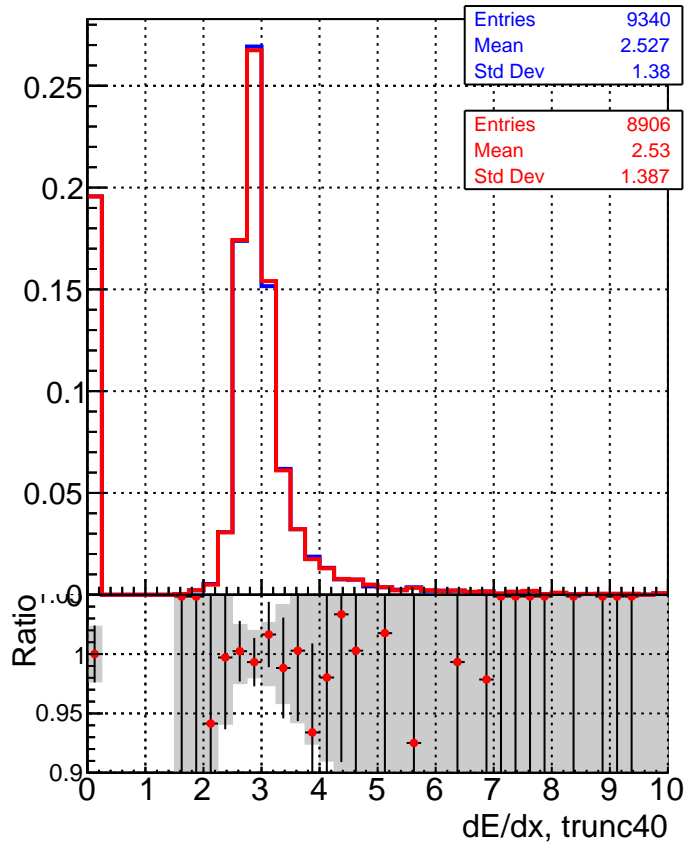

dE/dx estimator 1**dE/dx estimator 2**

■ DQM_CKF_XiMinusPU_base
● DQM_CKF_XiMinusPU_retrainOldFiles125_v2_prelimWPM_epoch1