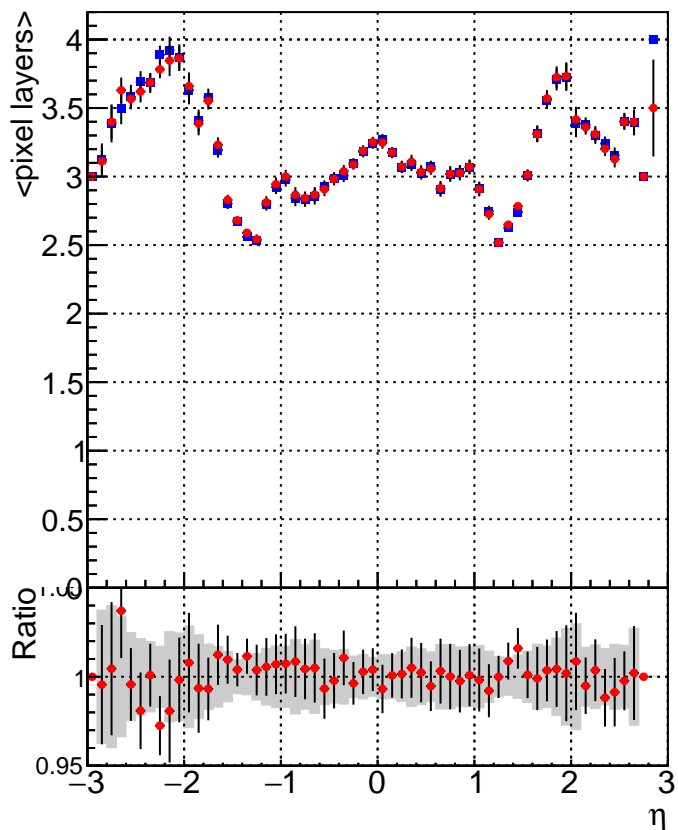

mean # PXL hits vs eta

mean # PXL Layers with measurement vs eta

mean # STRIP hits vs eta

■ DQM_CKF_XiMinusPU_base
● DQM_CKF_XiMinusPU_retrainOldFiles125_v2_prelimWPM_epoch1