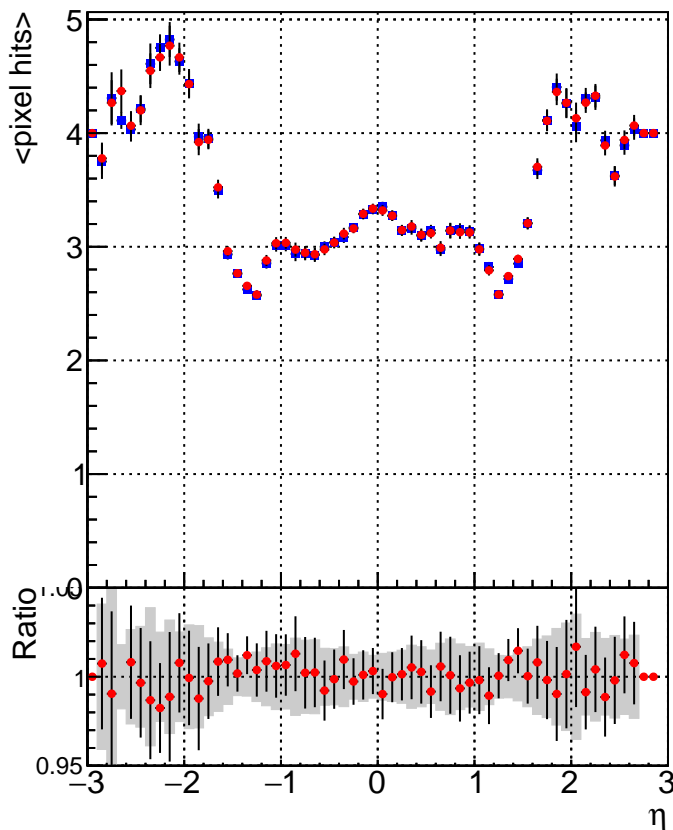

mean # PXL hits vs eta

mean # PXL Layers with measurement vs eta

mean # STRIP hits vs eta

■ DQM_CKF_XiMinusPU_base
● DQM_CKF_XiMinusPU_retrainOldFiles125_v2_prelimWPM_epoch1