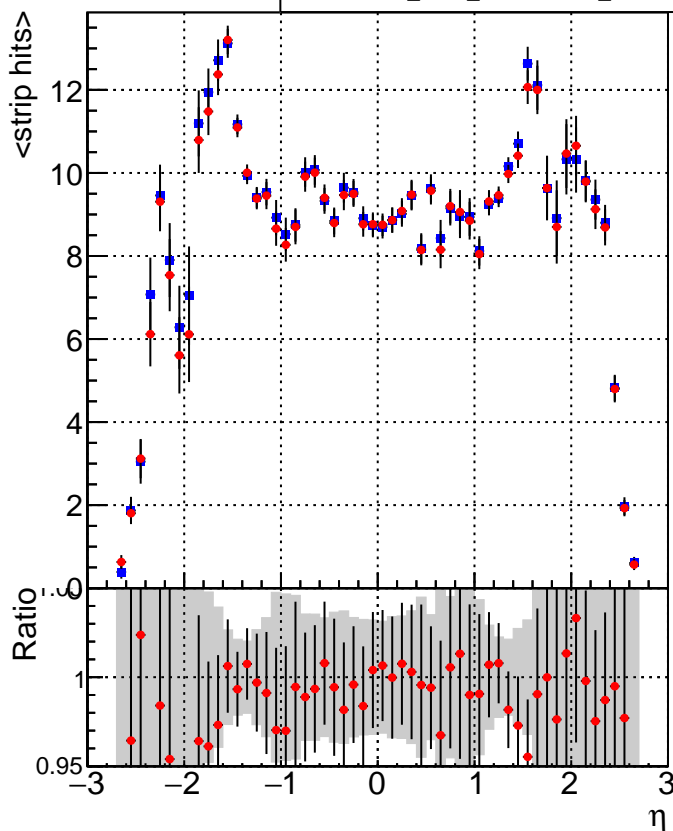

mean # PXL hits vs eta

mean # PXL Layers with measurement vs eta

mean # STRIP hits vs eta

■ DQM_CKF_XiMinusPU_base
● DQM_CKF_XiMinusPU_retrainOldFiles125_v2_prelimWPM_epoch1