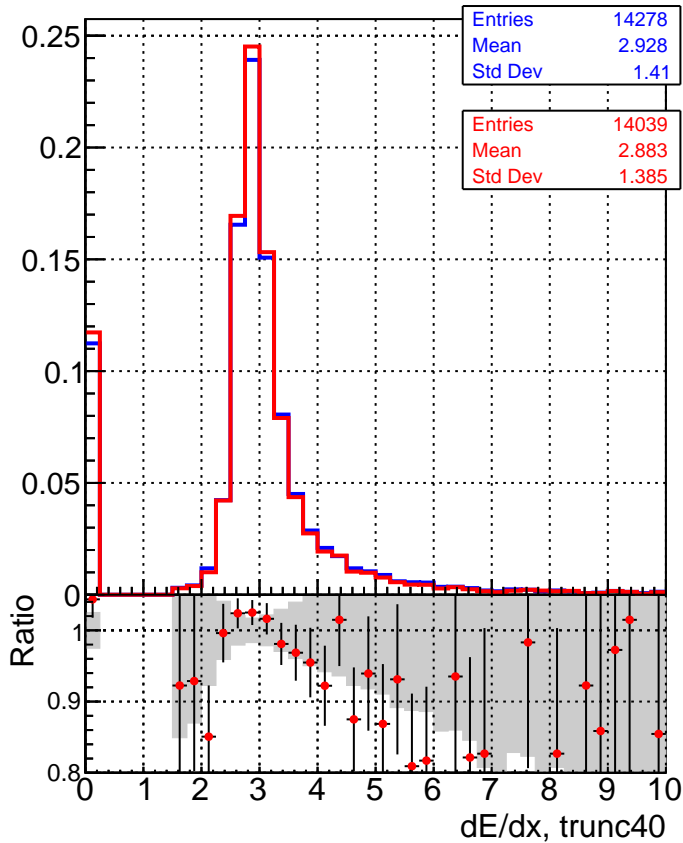

**dE/dx estimator 1****dE/dx estimator 2**

—■ DQM\_CKF\_XiMinusPU\_base  
—● DQM\_CKF\_XiMinusPU\_retrainOldFiles125\_v2\_prelimWPM\_epoch0