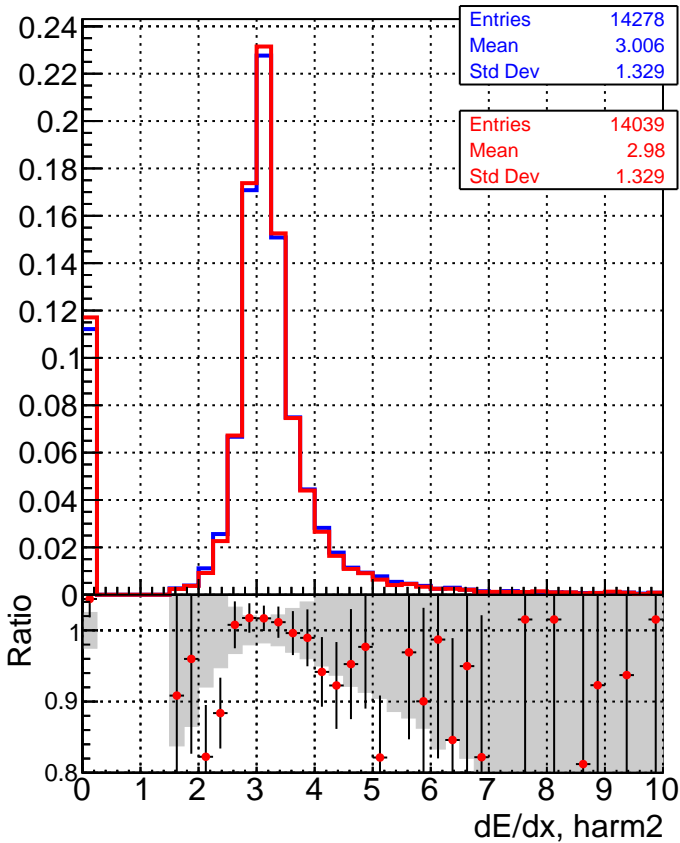

**dE/dx estimator 1****dE/dx estimator 2**

—■ DQM\_CKF\_XiMinusPU\_base  
—● DQM\_CKF\_XiMinusPU\_retrainOldFiles125\_v2\_prelimWPM\_epoch0