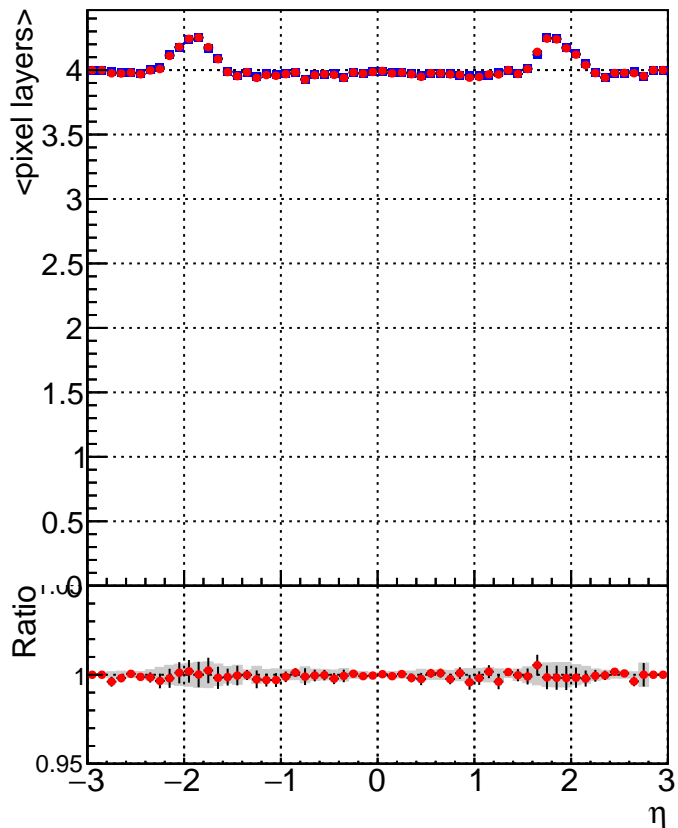

mean # PXL hits vs eta

mean # PXL Layers with measurement vs eta

mean # STRIP hits vs eta

—■— DQM_CKF_XiMinusPU_base

—●— DQM_CKF_XiMinusPU_retrainOldFiles125_v2_prelimWPM_epoch0