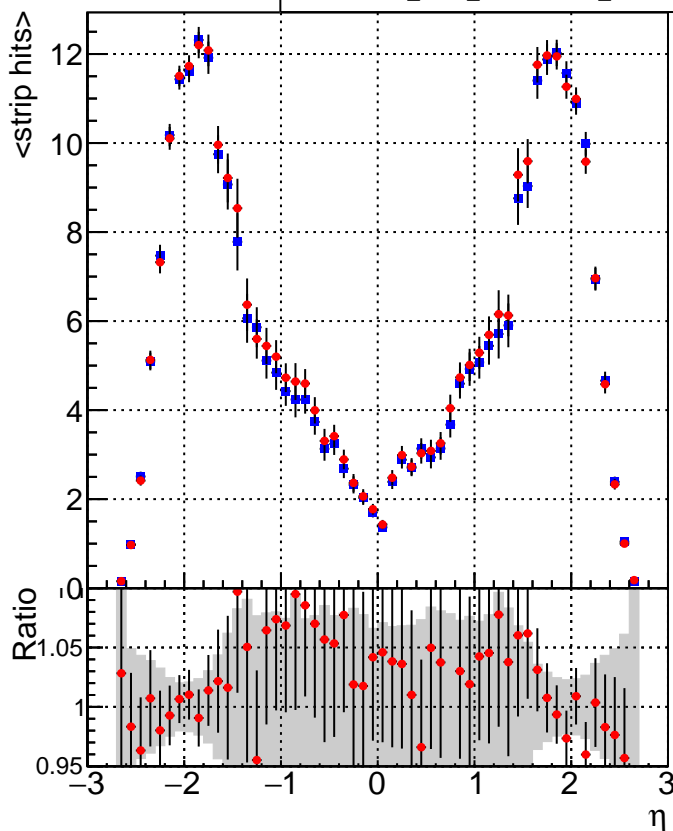

mean # PXL hits vs eta

mean # PXL Layers with measurement vs eta

mean # STRIP hits vs eta

—■— DQM_CKF_XiMinusPU_base

—●— DQM_CKF_XiMinusPU_retrainOldFiles125_v2_prelimWPM_epoch0