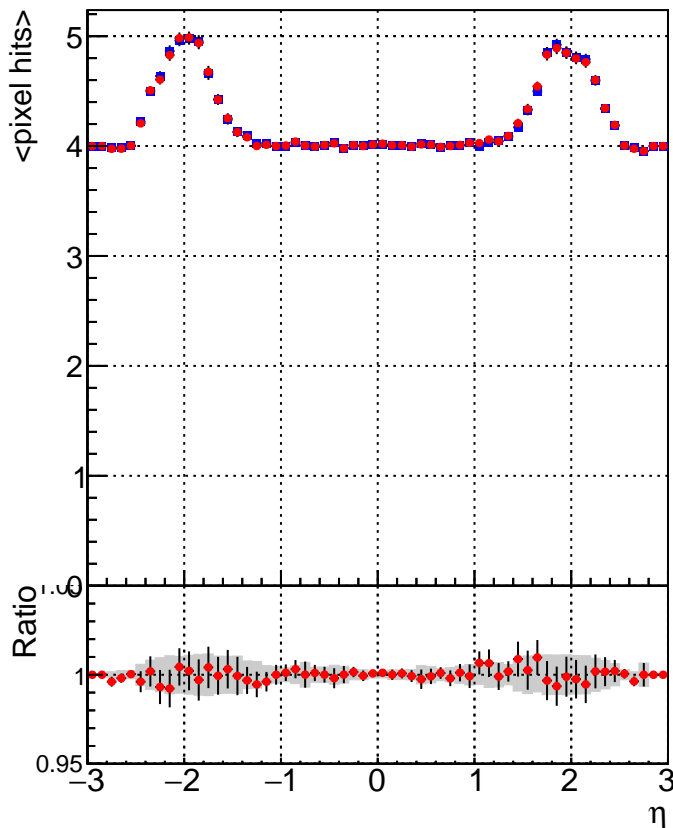

mean # PXL hits vs eta

mean # PXL Layers with measurement vs eta

mean # STRIP hits vs eta

—■— DQM_CKF_XiMinusPU_base

—●— DQM_CKF_XiMinusPU_retrainOldFiles125_v2_prelimWPM_epoch0