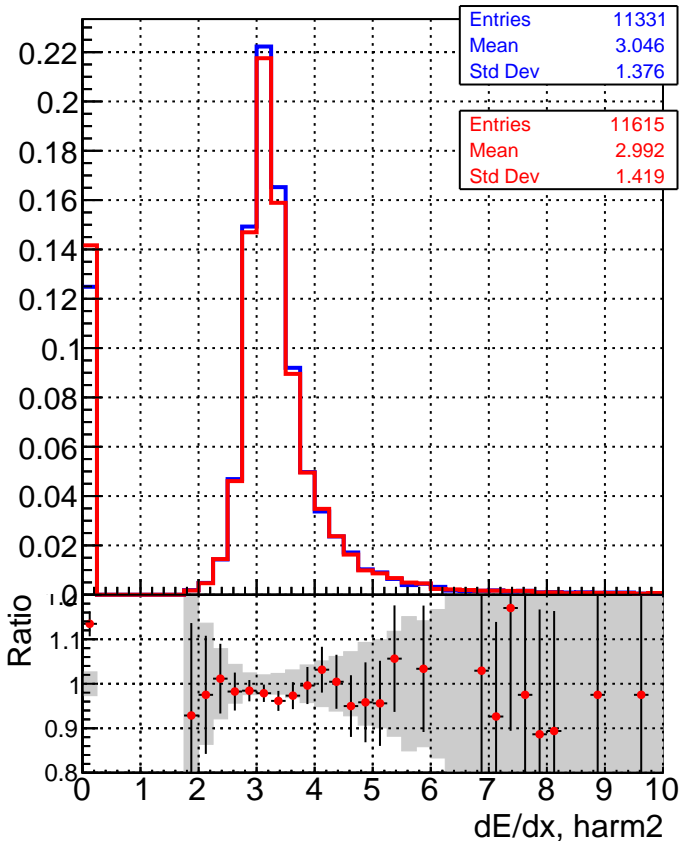

**dE/dx estimator 1****dE/dx estimator 2**

—■— DQM\_CKF\_XiMinusPU\_base  
 —●— DQM\_CKF\_XiMinusPU\_retrainOldFiles125\_v2\_prelimWPM\_epoch0