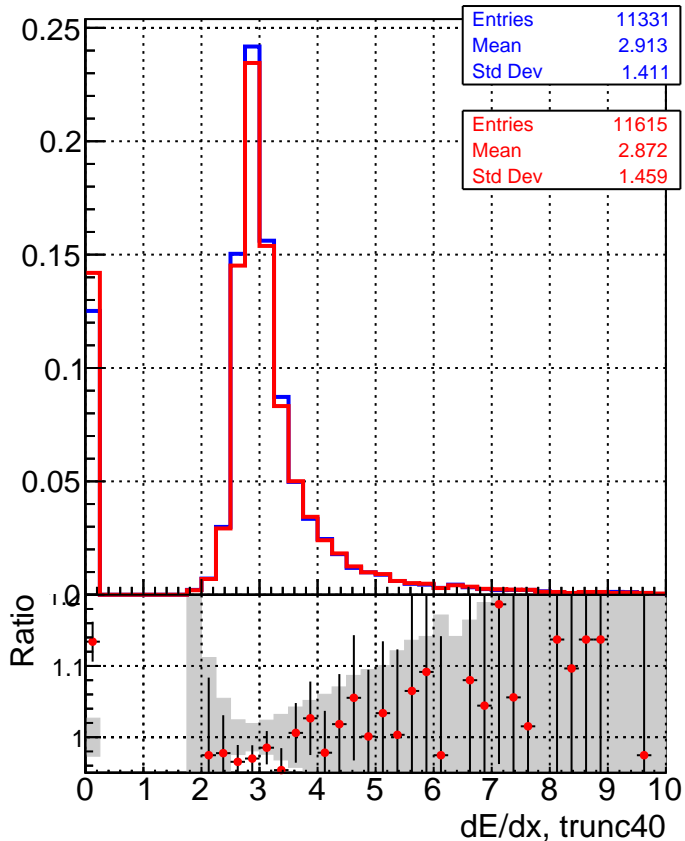

**dE/dx estimator 1****dE/dx estimator 2**

—■— DQM\_CKF\_XiMinusPU\_base  
 —●— DQM\_CKF\_XiMinusPU\_retrainOldFiles125\_v2\_prelimWPM\_epoch0