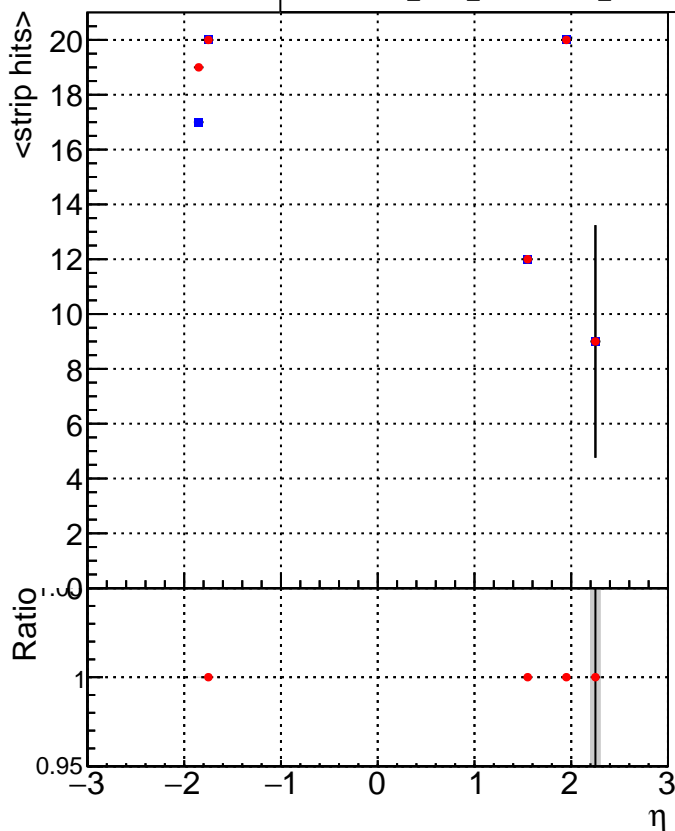

mean # PXL hits vs eta

mean # PXL Layers with measurement vs eta

mean # STRIP hits vs eta

Legend:  
■ DQM\_CKF\_XiMinusPU\_base  
■ DQM\_CKF\_XiMinusPU\_retrainOldFiles125\_v2\_prelimWPM\_epoch0