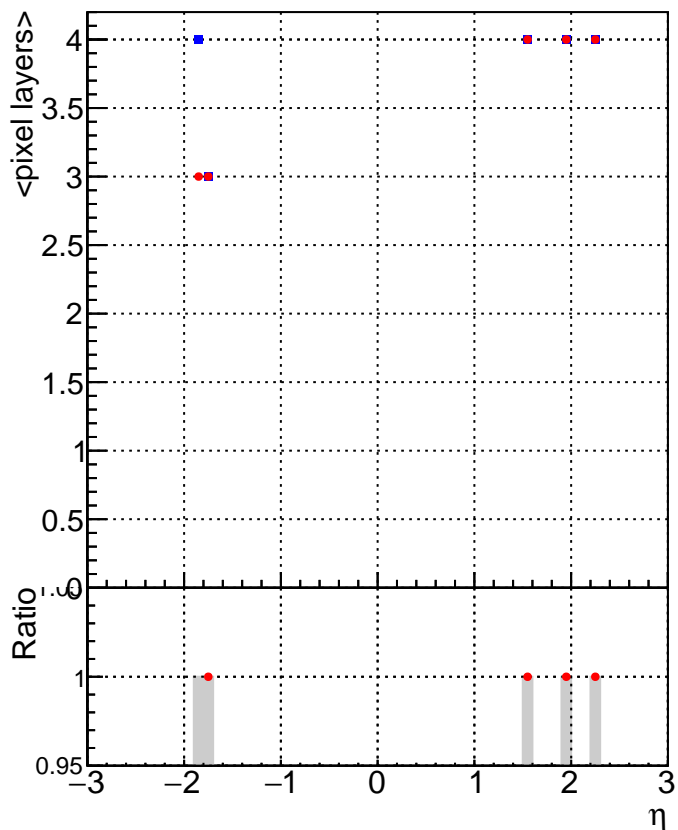

mean # PXL hits vs eta

mean # PXL Layers with measurement vs eta

mean # STRIP hits vs eta

Legend:  
■ DQM\_CKF\_XiMinusPU\_base  
■ DQM\_CKF\_XiMinusPU\_retrainOldFiles125\_v2\_prelimWPM\_epoch0