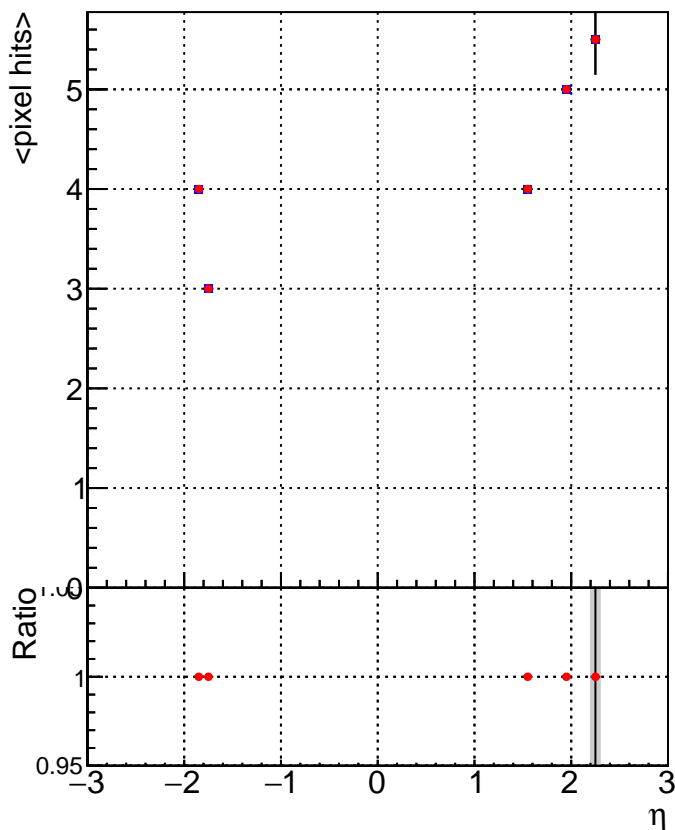

mean # PXL hits vs eta

mean # PXL Layers with measurement vs eta

mean # STRIP hits vs eta

Legend:  
■ DQM\_CKF\_XiMinusPU\_base  
■ DQM\_CKF\_XiMinusPU\_retrainOldFiles125\_v2\_prelimWPM\_epoch0