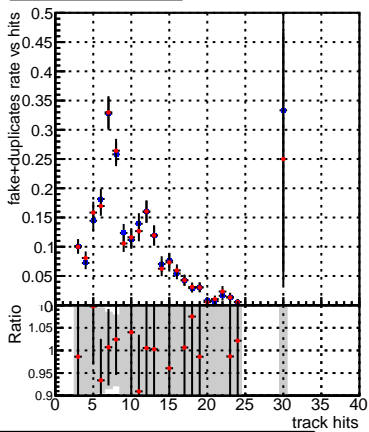

fake+duplicates vs hits

■ DQM_CKF_XiMinusPU_base
+ DQM_CKF_XiMinusPU_retrainOldFiles125_v2_prelimWPM_epoch0

**fake+duplicates vs pixel layers****fake+duplicates vs 3D layers**