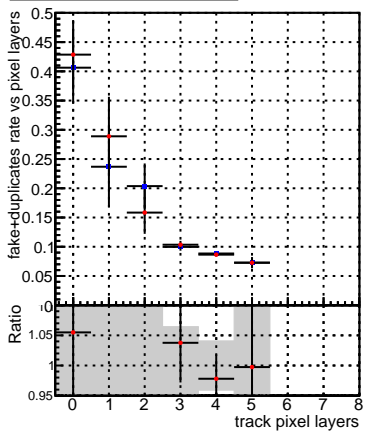

fake+duplicates vs hits

■ DQM_CKF_XiMinusPU_base
+ DQM_CKF_XiMinusPU_retrainOldFiles125_v2_prelimWPM_epoch0

**fake+duplicates vs pixel layers****fake+duplicates vs 3D layers**