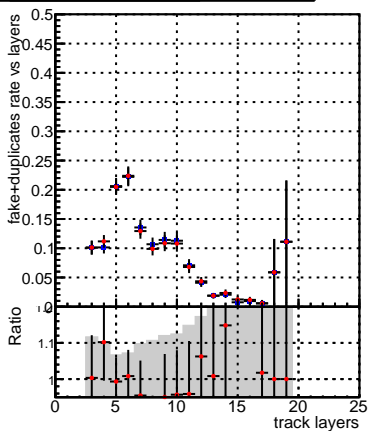

fake+duplicates vs hits

■ DQM_CKF_XiMinusPU_base
+ DQM_CKF_XiMinusPU_retrainOldFiles125_v2_prelimWPM_epoch0

**fake+duplicates vs pixel layers****fake+duplicates vs 3D layers**