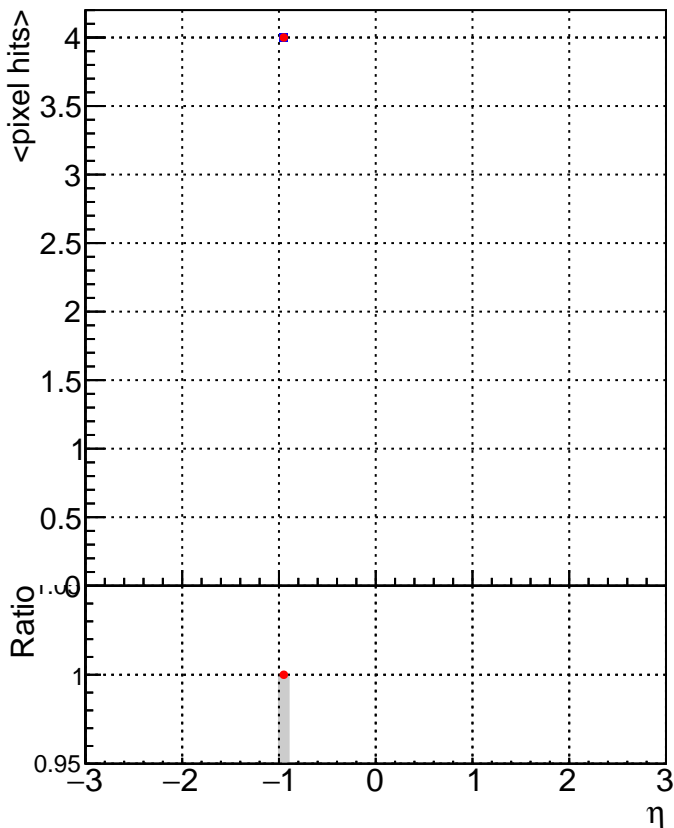

mean # PXL hits vs eta

mean # PXL Layers with measurement vs eta

mean # STRIP hits vs eta

■ DQM_CKF_XiMinusPU_base
● DQM_CKF_XiMinusPU_retrainOldFiles125_v2_prelimWPM_epoch0