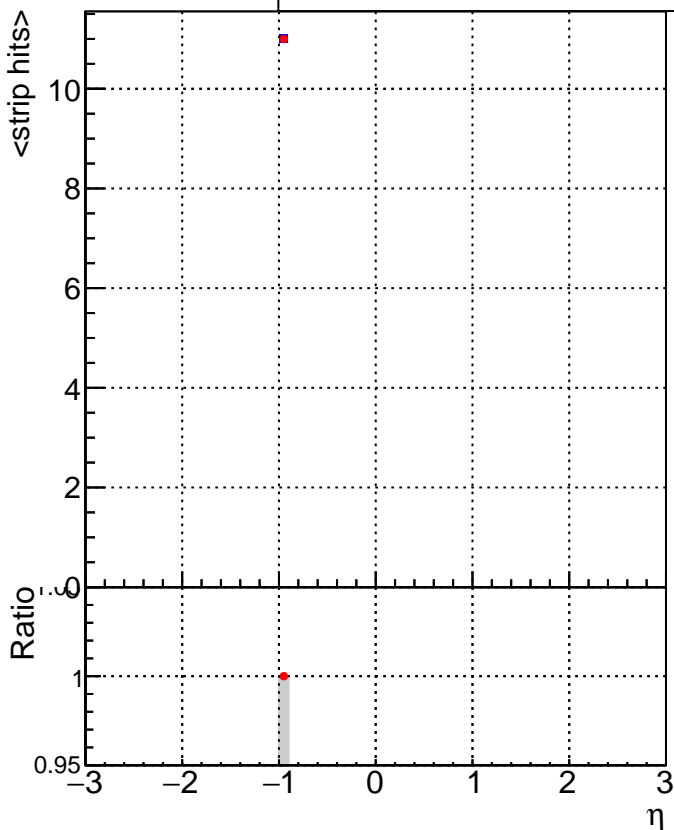

mean # PXL hits vs eta

mean # PXL Layers with measurement vs eta

mean # STRIP hits vs eta

■ DQM_CKF_XiMinusPU_base
● DQM_CKF_XiMinusPU_retrainOldFiles125_v2_prelimWPM_epoch0