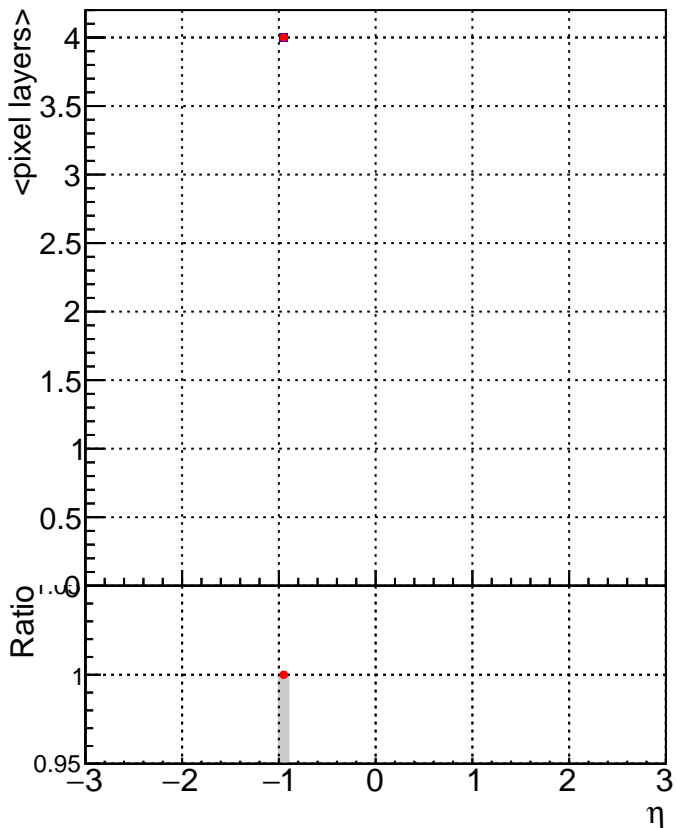

mean # PXL hits vs eta

mean # PXL Layers with measurement vs eta

mean # STRIP hits vs eta

■ DQM_CKF_XiMinusPU_base
● DQM_CKF_XiMinusPU_retrainOldFiles125_v2_prelimWPM_epoch0