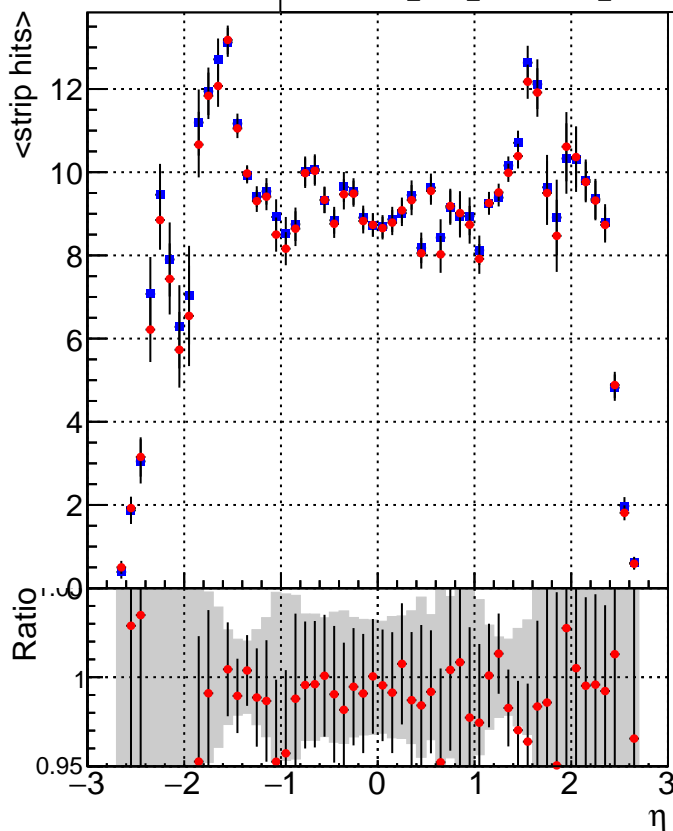

mean # PXL hits vs eta

mean # PXL Layers with measurement vs eta

mean # STRIP hits vs eta

—■— DQM_CKF_XiMinusPU_base

—●— DQM_CKF_XiMinusPU_retrainOldFiles125_v2_prelimWPM_epoch0