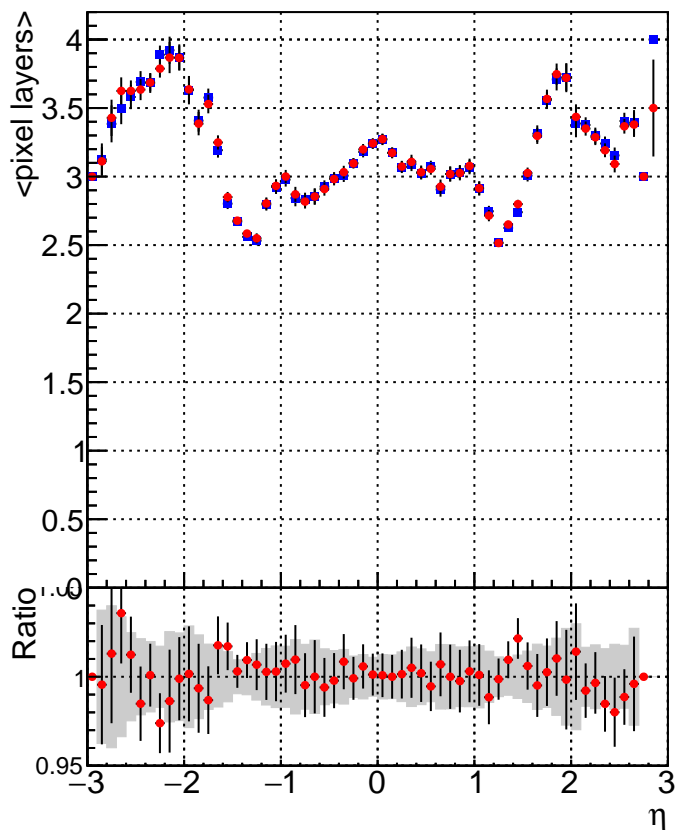

mean # PXL hits vs eta

mean # PXL Layers with measurement vs eta

mean # STRIP hits vs eta

—■— DQM_CKF_XiMinusPU_base

—●— DQM_CKF_XiMinusPU_retrainOldFiles125_v2_prelimWPM_epoch0