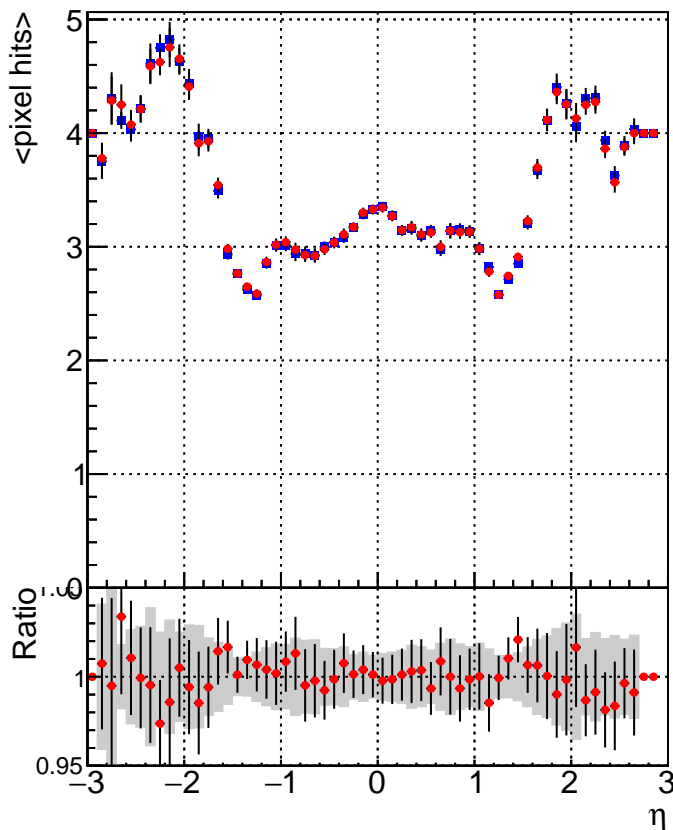

mean # PXL hits vs eta

mean # PXL Layers with measurement vs eta

mean # STRIP hits vs eta

—■— DQM_CKF_XiMinusPU_base

—●— DQM_CKF_XiMinusPU_retrainOldFiles125_v2_prelimWPM_epoch0