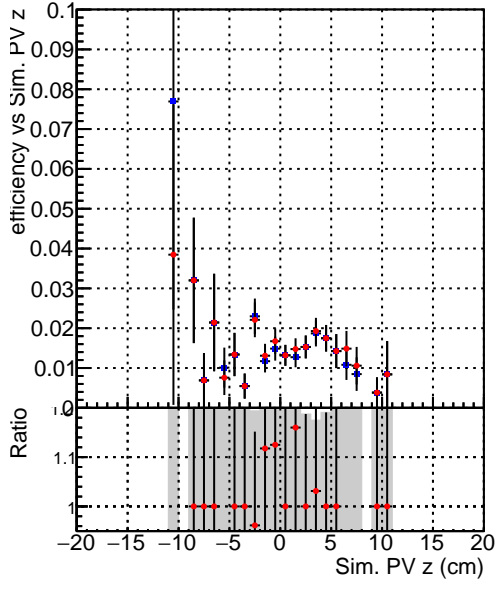

Efficiency vs vertpos**fake+duplicates vs vert r**

■ DQM_CKF_XiMinusPU_base
■ DQM_CKF_XiMinusPU_retrainOldFiles125_v2_prelimWPM_epoch0

Efficiency vs vert z**Efficiency vs. sim PV z****fake+duplicates vs Sim. PV z**