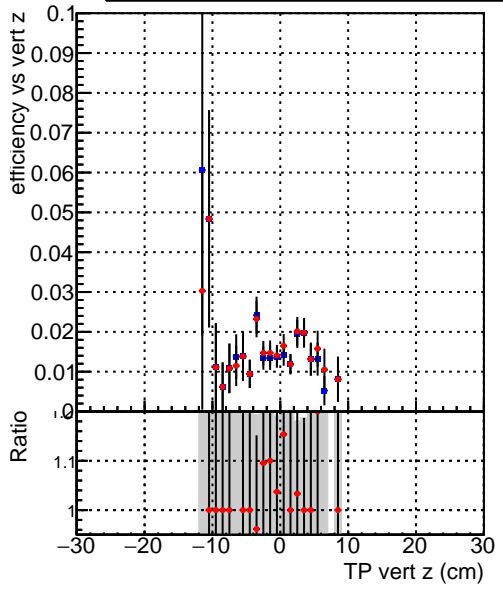

Efficiency vs vertpos**fake+duplicates vs vert r**

■ DQM_CKF_XiMinusPU_base
■ DQM_CKF_XiMinusPU_retrainOldFiles125_v2_prelimWPM_epoch0

Efficiency vs vert z**Efficiency vs. sim PV z****fake+duplicates vs Sim. PV z**