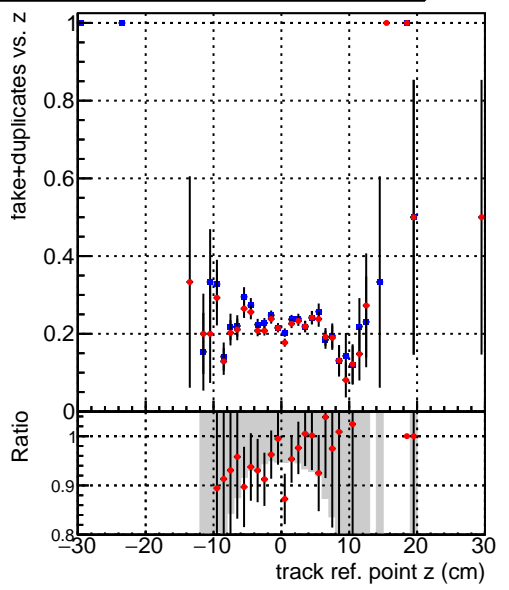

Efficiency vs vertpos**fake+duplicates vs vert r**

■ DQM_CKF_XiMinusPU_base
■ DQM_CKF_XiMinusPU_retrainOldFiles125_v2_prelimWPM_epoch0

Efficiency vs vert z**Efficiency vs. sim PV z****fake+duplicates vs Sim. PV z**