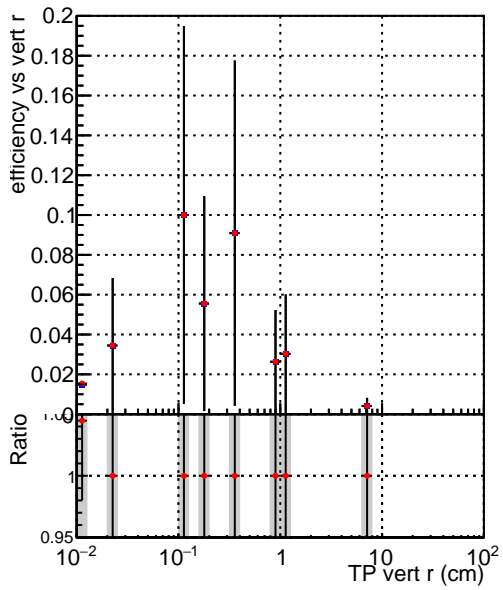

Efficiency vs vertpos**fake+duplicates vs vert r**

■ DQM_CKF_XiMinusPU_base
■ DQM_CKF_XiMinusPU_retrainOldFiles125_v2_prelimWPM_epoch0

Efficiency vs vert z**Efficiency vs. sim PV z****fake+duplicates vs Sim. PV z**