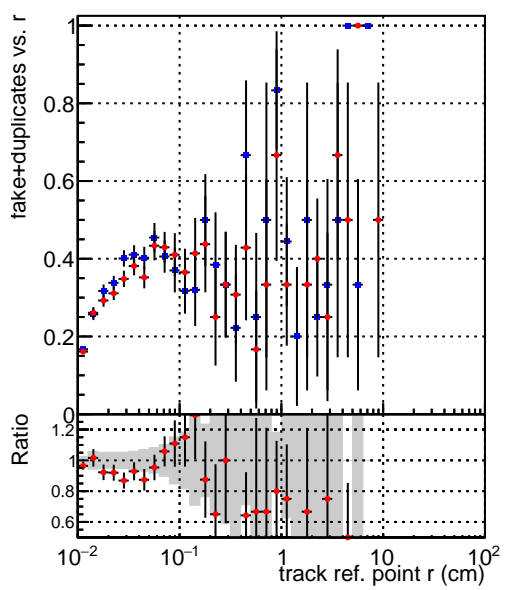

Efficiency vs vertpos**fake+duplicates vs vert r**

■ DQM_CKF_XiMinusPU_base
■ DQM_CKF_XiMinusPU_retrainOldFiles125_v2_prelimWPM_epoch0

Efficiency vs vert z**Efficiency vs. sim PV z****fake+duplicates vs Sim. PV z**