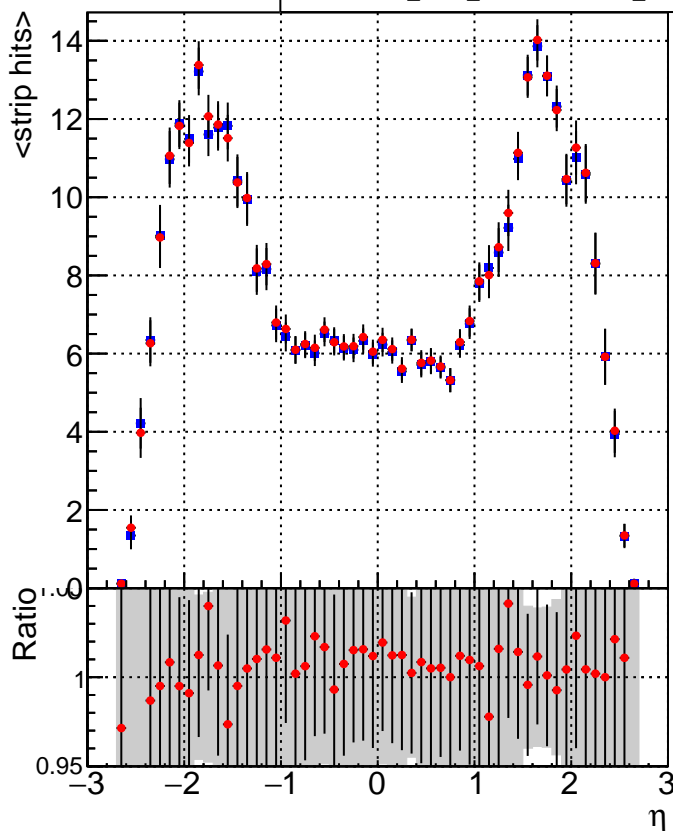

mean # PXL hits vs eta

mean # PXL Layers with measurement vs eta

mean # STRIP hits vs eta

■ DQM_CKF_XiMinusNOPU_base
● DQM_CKF_XiMinusNOPU_retrainOldFiles125_v2_prelimWPM_epoch4