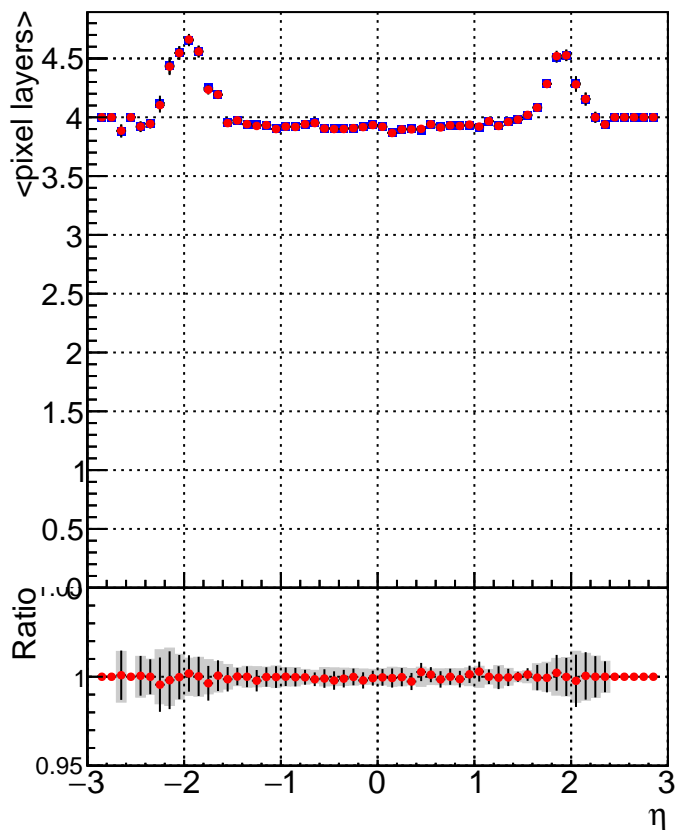

mean # PXL hits vs eta

mean # PXL Layers with measurement vs eta

mean # STRIP hits vs eta

■ DQM_CKF_XiMinusNOPU_base
● DQM_CKF_XiMinusNOPU_retrainOldFiles125_v2_prelimWPM_epoch4