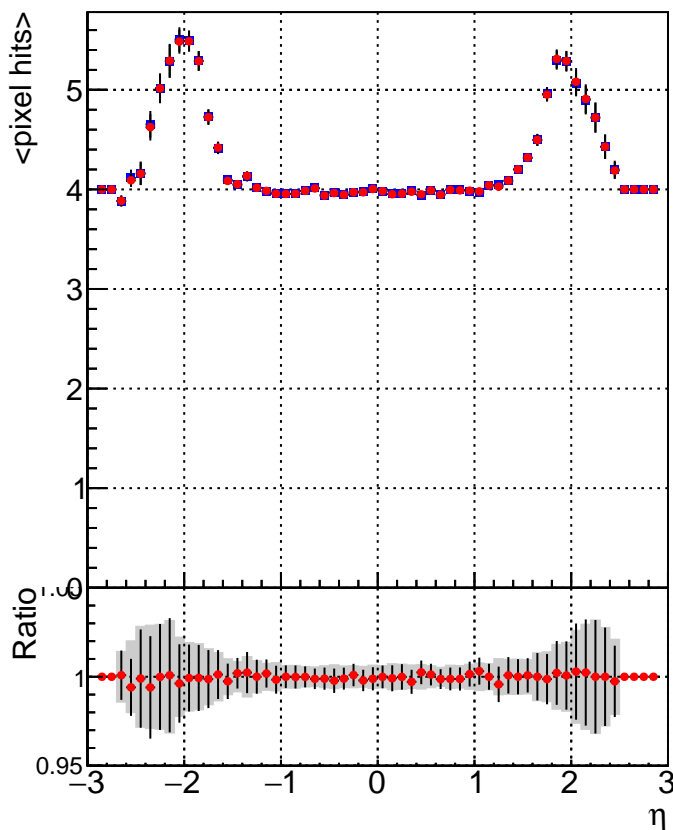

mean # PXL hits vs eta

mean # PXL Layers with measurement vs eta

mean # STRIP hits vs eta

■ DQM_CKF_XiMinusNOPU_base
● DQM_CKF_XiMinusNOPU_retrainOldFiles125_v2_prelimWPM_epoch4