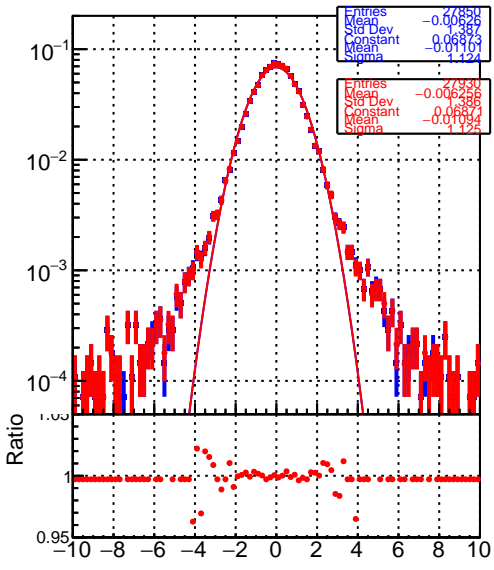

pull of p_t **pull of qoverp parameter**

— DQM_CKF_XiMinusNOPU_base
— DQM_CKF_XiMinusNOPU_retrainOldFiles125_v2_prelimWPM_epoch4

pull of ϕ parameter**pull of θ parameter****pull of dxy parameter****pull of dz parameter**