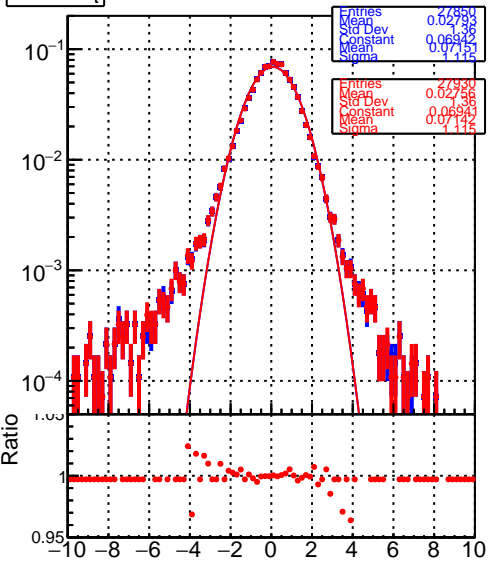

pull of p_t **pull of qoverp parameter**

— DQM_CKF_XiMinusNOPU_base
— DQM_CKF_XiMinusNOPU_retrainOldFiles125_v2_prelimWPM_epoch4

pull of ϕ parameter**pull of θ parameter****pull of dxy parameter****pull of dz parameter**