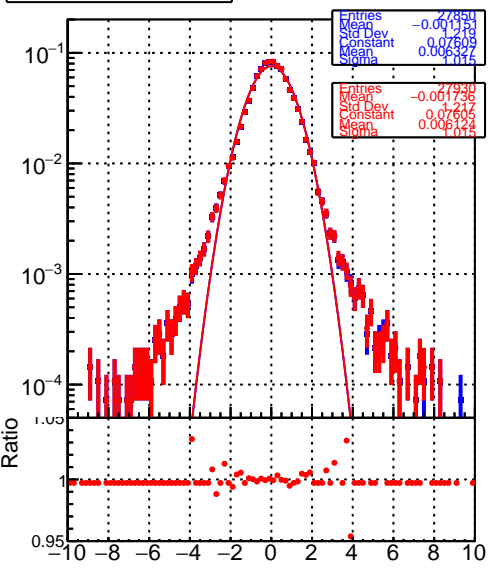

pull of p_t **pull of qoverp parameter**

— DQM_CKF_XiMinusNOPU_base
— DQM_CKF_XiMinusNOPU_retrainOldFiles125_v2_prelimWPM_epoch4

pull of ϕ parameter**pull of θ parameter****pull of dxy parameter****pull of dz parameter**