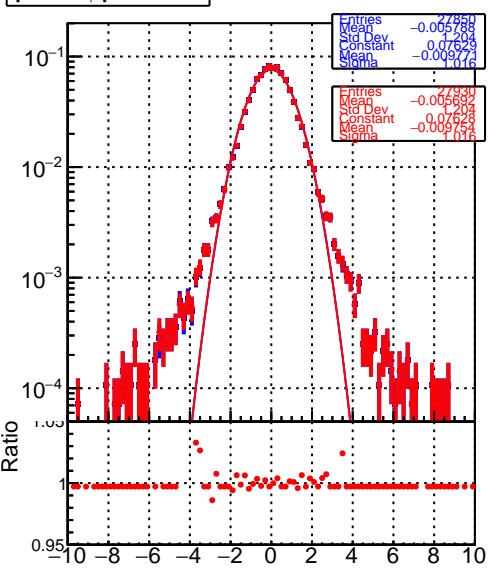

pull of p_t **pull of qoverp parameter**

— DQM_CKF_XiMinusNOPU_base
— DQM_CKF_XiMinusNOPU_retrainOldFiles125_v2_prelimWPM_epoch4

pull of ϕ parameter**pull of θ parameter****pull of dxy parameter****pull of dz parameter**