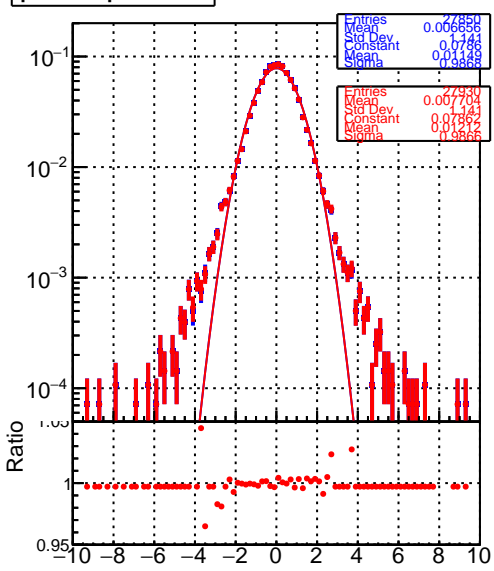

pull of p_t **pull of qoverp parameter**

— DQM_CKF_XiMinusNOPU_base
— DQM_CKF_XiMinusNOPU_retrainOldFiles125_v2_prelimWPM_epoch4

pull of ϕ parameter**pull of θ parameter****pull of dxy parameter****pull of dz parameter**