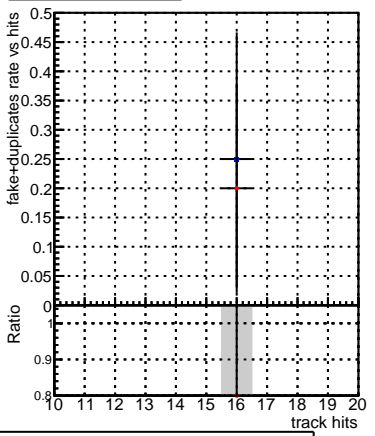

fake+duplicates vs hits

■ DQM_CKF_XiMinusNOPU_base

■ DQM_CKF_XiMinusNOPU_retrainOldFiles125_v2_prelimWPM_epoch4

**fake+duplicates vs pixel layers****fake+duplicates vs 3D layers**