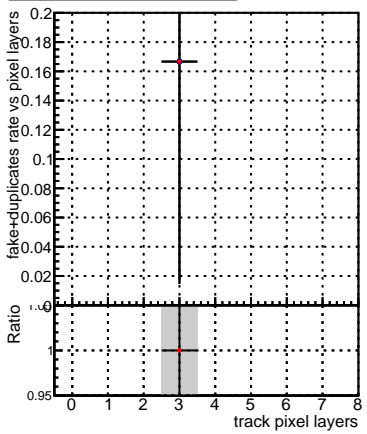

fake+duplicates vs hits

■ DQM_CKF_XiMinusNOPU_base

■ DQM_CKF_XiMinusNOPU_retrainOldFiles125_v2_prelimWPM_epoch4

**fake+duplicates vs pixel layers****fake+duplicates vs 3D layers**