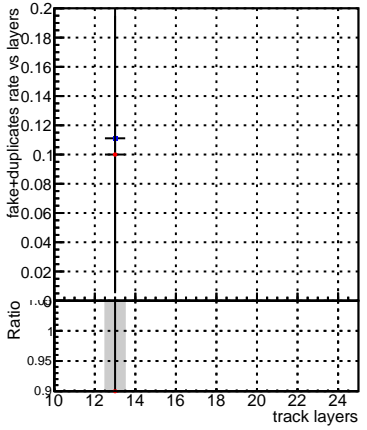

fake+duplicates vs hits

■ DQM_CKF_XiMinusNOPU_base

■ DQM_CKF_XiMinusNOPU_retrainOldFiles125_v2_prelimWPM_epoch4

**fake+duplicates vs pixel layers****fake+duplicates vs 3D layers**