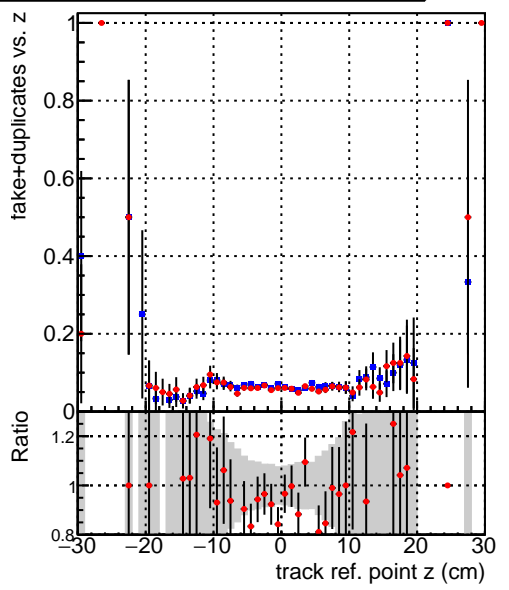

Efficiency vs vertpos**fake+duplicates vs vert r**

■ DQM_CKF_XiMinusNOPU_base
● DQM_CKF_XiMinusNOPU_retrainOldFiles125_v2_prelimWPM_epoch4

Efficiency vs vert z**Efficiency vs. sim PV z****fake+duplicates vs Sim. PV z**