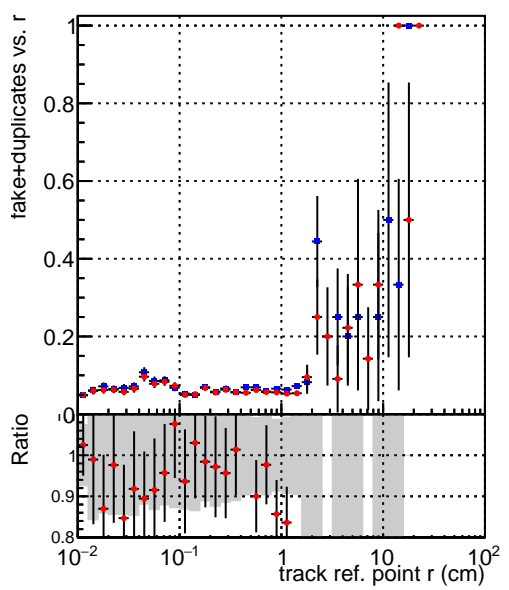

Efficiency vs vertpos**fake+duplicates vs vert r**

■ DQM_CKF_XiMinusNOPU_base
● DQM_CKF_XiMinusNOPU_retrainOldFiles125_v2_prelimWPM_epoch4

Efficiency vs vert z**Efficiency vs. sim PV z****fake+duplicates vs Sim. PV z**