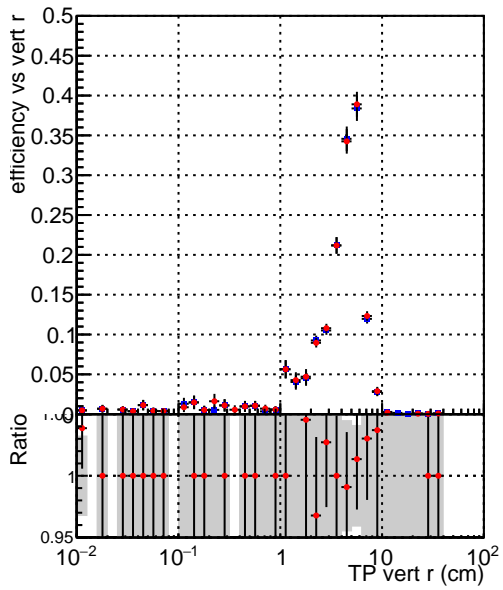

Efficiency vs vertpos**fake+duplicates vs vert r**

■ DQM_CKF_XiMinusNOPU_base
● DQM_CKF_XiMinusNOPU_retrainOldFiles125_v2_prelimWPM_epoch4

Efficiency vs vert z**Efficiency vs. sim PV z****fake+duplicates vs Sim. PV z**