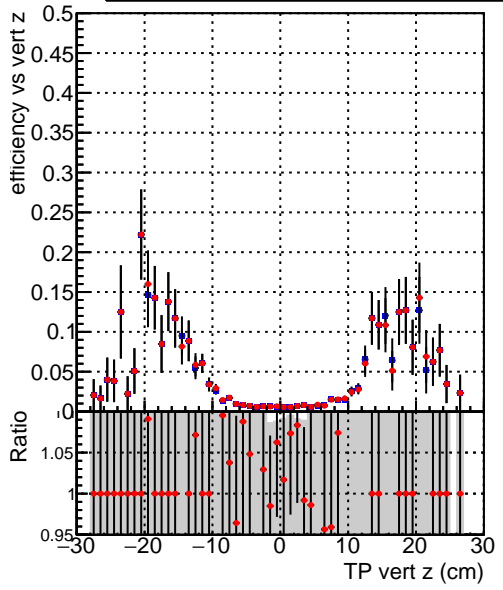

Efficiency vs vertpos**fake+duplicates vs vert r**

■ DQM_CKF_XiMinusNOPU_base
● DQM_CKF_XiMinusNOPU_retrainOldFiles125_v2_prelimWPM_epoch4

Efficiency vs vert z**Efficiency vs. sim PV z****fake+duplicates vs Sim. PV z**