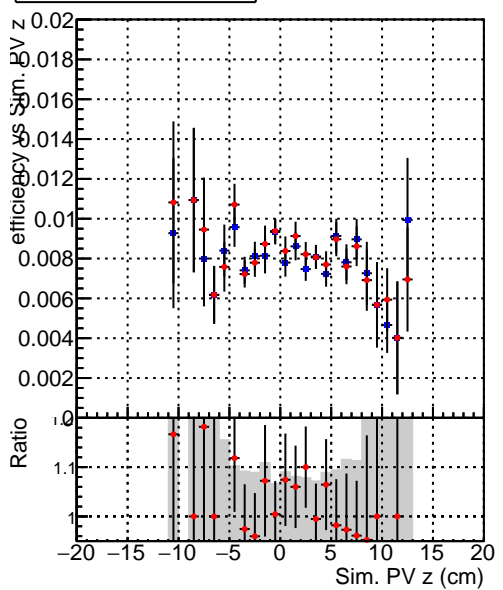

Efficiency vs vertpos**fake+duplicates vs vert r**

■ DQM_CKF_XiMinusNOPU_base
● DQM_CKF_XiMinusNOPU_retrainOldFiles125_v2_prelimWPM_epoch4

Efficiency vs vert z**Efficiency vs. sim PV z****fake+duplicates vs Sim. PV z**