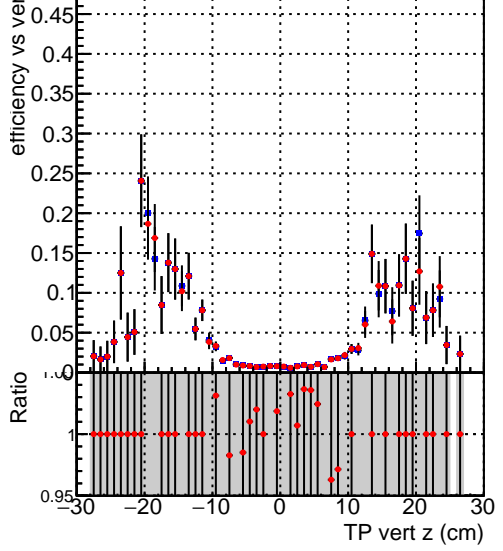

**Efficiency vs vertpos****fake+duplicates vs vert r**

■ DQM\_CKF\_XiMinusNOPU\_base  
● DQM\_CKF\_XiMinusNOPU\_retrainOldFiles125\_v2\_prelimWPM\_epoch4

**Efficiency vs vert z****Efficiency vs. sim PV z****fake+duplicates vs Sim. PV z**