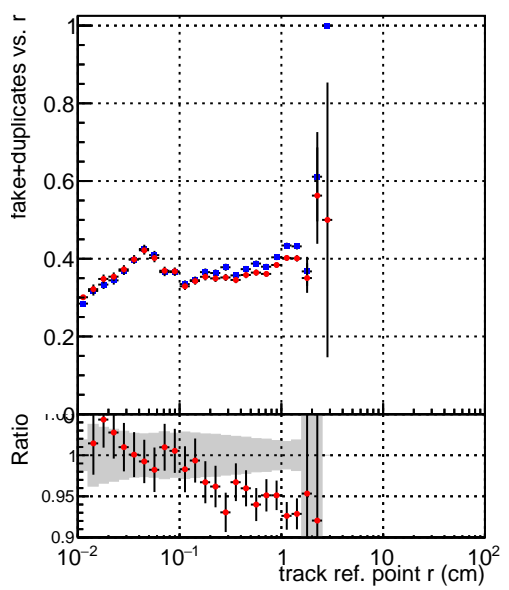

**Efficiency vs vertpos****fake+duplicates vs vert r**

■ DQM\_CKF\_XiMinusNOPU\_base  
● DQM\_CKF\_XiMinusNOPU\_retrainOldFiles125\_v2\_prelimWPM\_epoch4

**Efficiency vs vert z****Efficiency vs. sim PV z****fake+duplicates vs Sim. PV z**