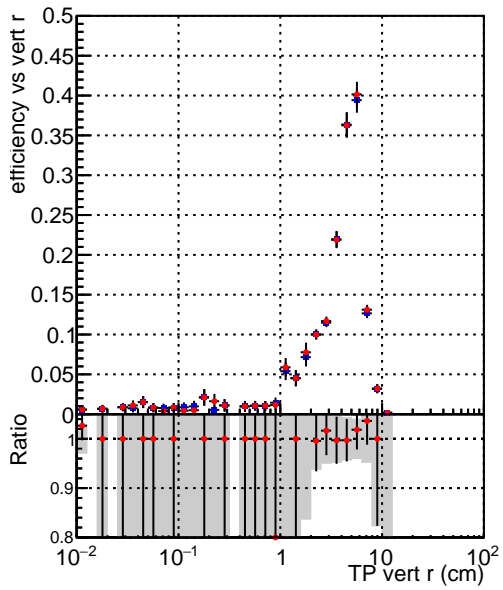

**Efficiency vs vertpos****fake+duplicates vs vert r**

■ DQM\_CKF\_XiMinusNOPU\_base  
● DQM\_CKF\_XiMinusNOPU\_retrainOldFiles125\_v2\_prelimWPM\_epoch4

**Efficiency vs vert z****Efficiency vs. sim PV z****fake+duplicates vs Sim. PV z**