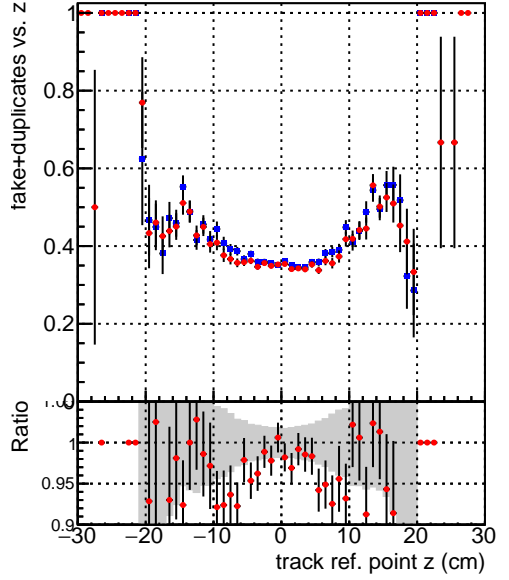

**Efficiency vs vertpos****fake+duplicates vs vert r**

■ DQM\_CKF\_XiMinusNOPU\_base  
● DQM\_CKF\_XiMinusNOPU\_retrainOldFiles125\_v2\_prelimWPM\_epoch4

**Efficiency vs vert z****Efficiency vs. sim PV z****fake+duplicates vs Sim. PV z**