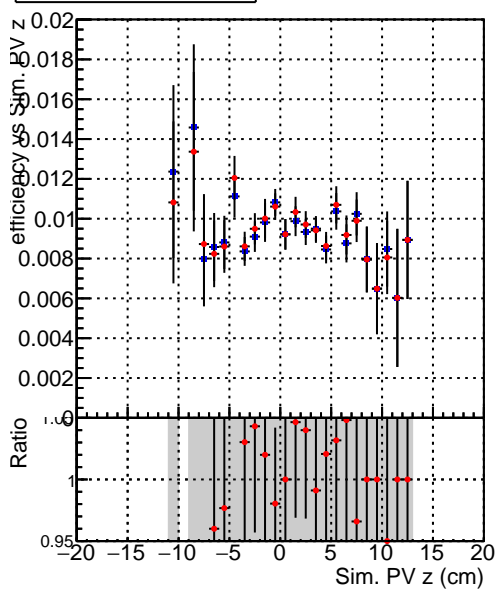

**Efficiency vs vertpos****fake+duplicates vs vert r**

■ DQM\_CKF\_XiMinusNOPU\_base  
● DQM\_CKF\_XiMinusNOPU\_retrainOldFiles125\_v2\_prelimWPM\_epoch4

**Efficiency vs vert z****Efficiency vs. sim PV z****fake+duplicates vs Sim. PV z**