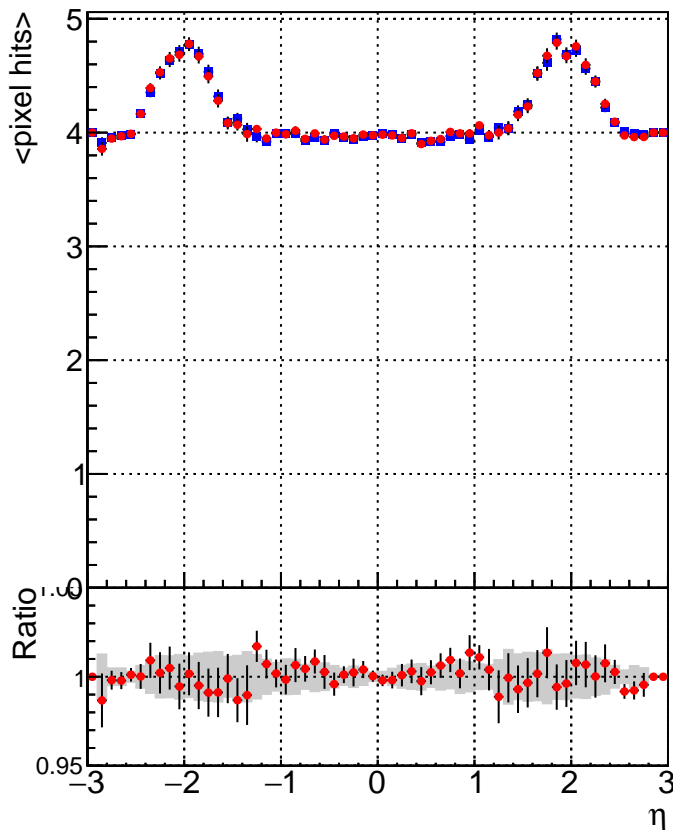

mean # PXL hits vs eta

mean # PXL Layers with measurement vs eta

mean # STRIP hits vs eta

—■— DQM\_CKF\_XiMinusNOPU\_base

—●— DQM\_CKF\_XiMinusNOPU\_retrainOldFiles125\_v2\_prelimWPM\_epoch4

mean # STRIP hits vs eta