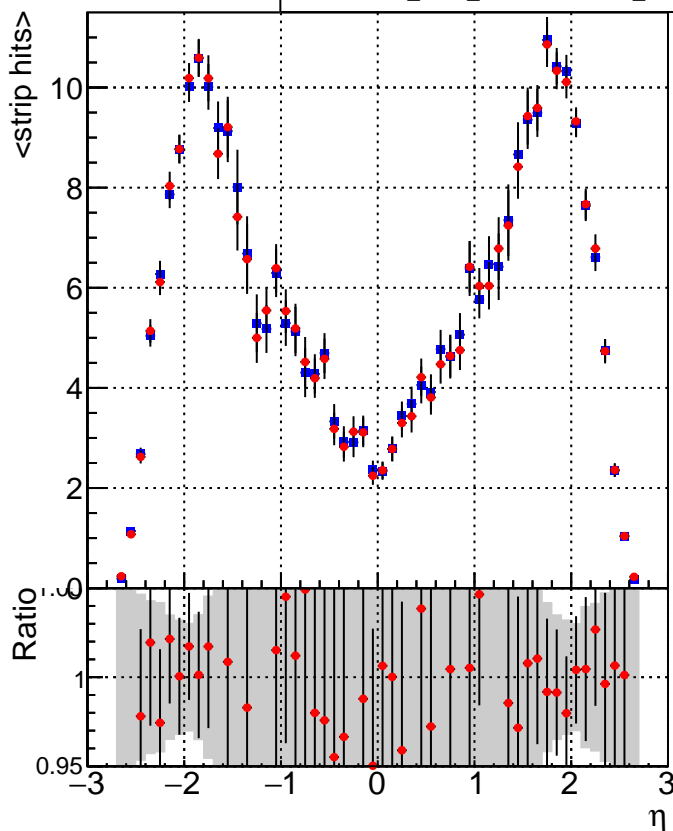

mean # PXL hits vs eta

mean # PXL Layers with measurement vs eta

mean # STRIP hits vs eta

—■— DQM\_CKF\_XiMinusNOPU\_base

—●— DQM\_CKF\_XiMinusNOPU\_retrainOldFiles125\_v2\_prelimWPM\_epoch4

mean # STRIP hits vs eta