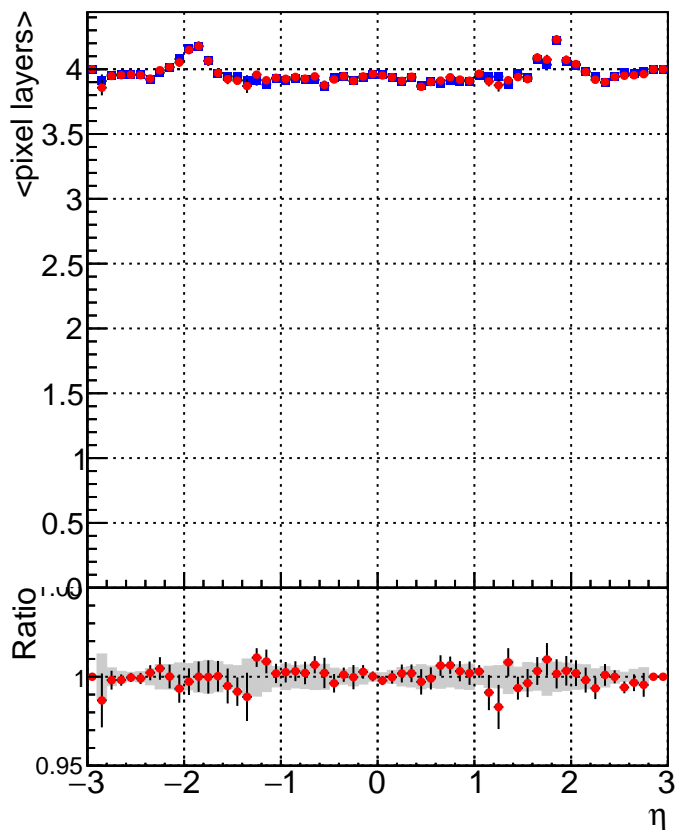

mean # PXL hits vs eta

mean # PXL Layers with measurement vs eta

mean # STRIP hits vs eta

—■— DQM\_CKF\_XiMinusNOPU\_base

—●— DQM\_CKF\_XiMinusNOPU\_retrainOldFiles125\_v2\_prelimWPM\_epoch4

mean # STRIP hits vs eta