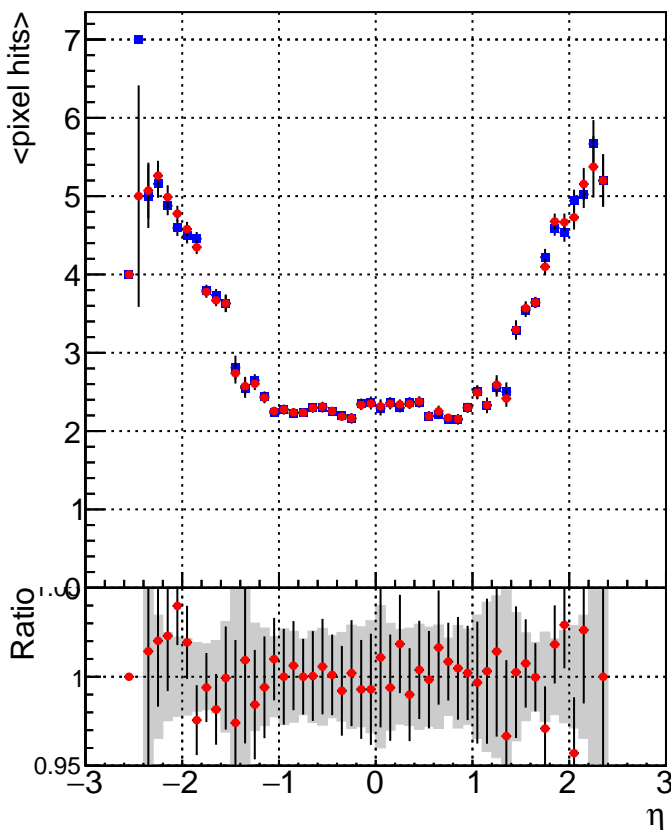

mean # PXL hits vs eta

mean # PXL Layers with measurement vs eta

mean # STRIP hits v

—■— DQM_CKF_XiMinusNOPU_base

—●— DQM_CKF_XiMinusNOPU_retrainOldFiles125_v2_prelimWPM_epoch3