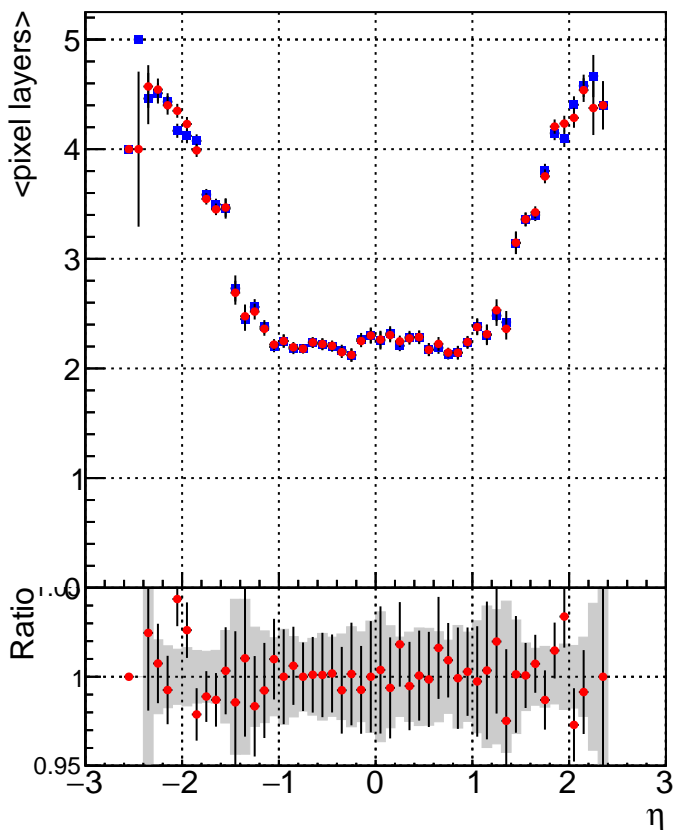

mean # PXL hits vs eta

mean # PXL Layers with measurement vs eta

mean # STRIP hits v

—■— DQM_CKF_XiMinusNOPU_base

—●— DQM_CKF_XiMinusNOPU_retrainOldFiles125_v2_prelimWPM_epoch3