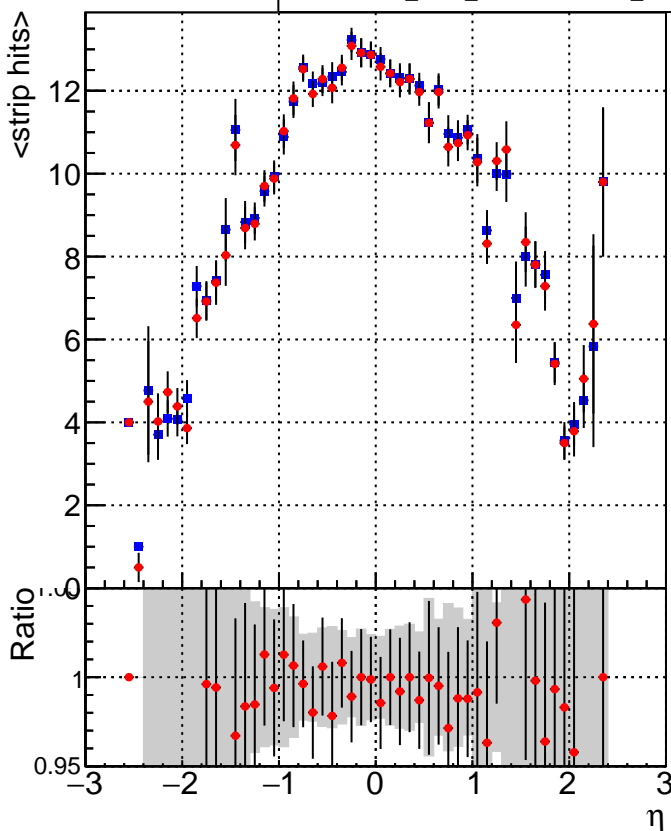

mean # PXL hits vs eta

mean # PXL Layers with measurement vs eta

mean # STRIP hits v

—■— DQM_CKF_XiMinusNOPU_base

—●— DQM_CKF_XiMinusNOPU_retrainOldFiles125_v2_prelimWPM_epoch3