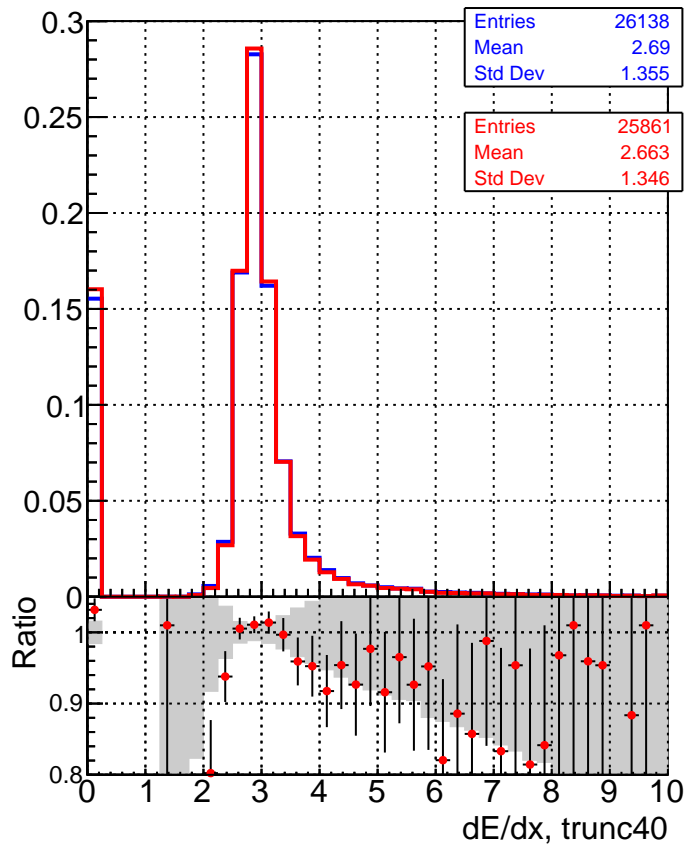

**dE/dx estimator 1****dE/dx estimator 2**

—■ DQM\_CKF\_XiMinusNOPU\_base  
—● DQM\_CKF\_XiMinusNOPU\_retrainOldFiles125\_v2\_prelimWPM\_epoch3