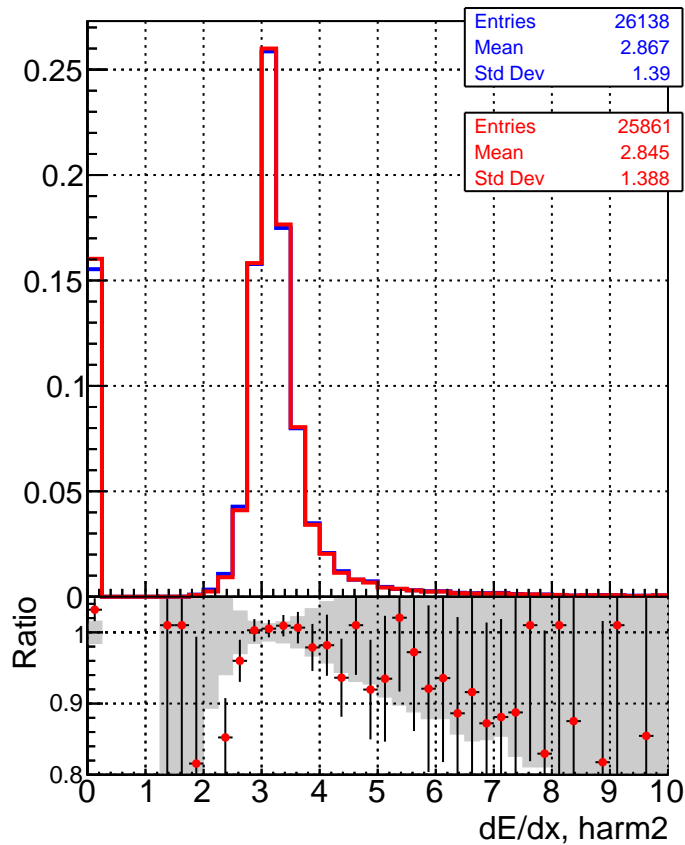

**dE/dx estimator 1****dE/dx estimator 2**

—■ DQM\_CKF\_XiMinusNOPU\_base  
—● DQM\_CKF\_XiMinusNOPU\_retrainOldFiles125\_v2\_prelimWPM\_epoch3