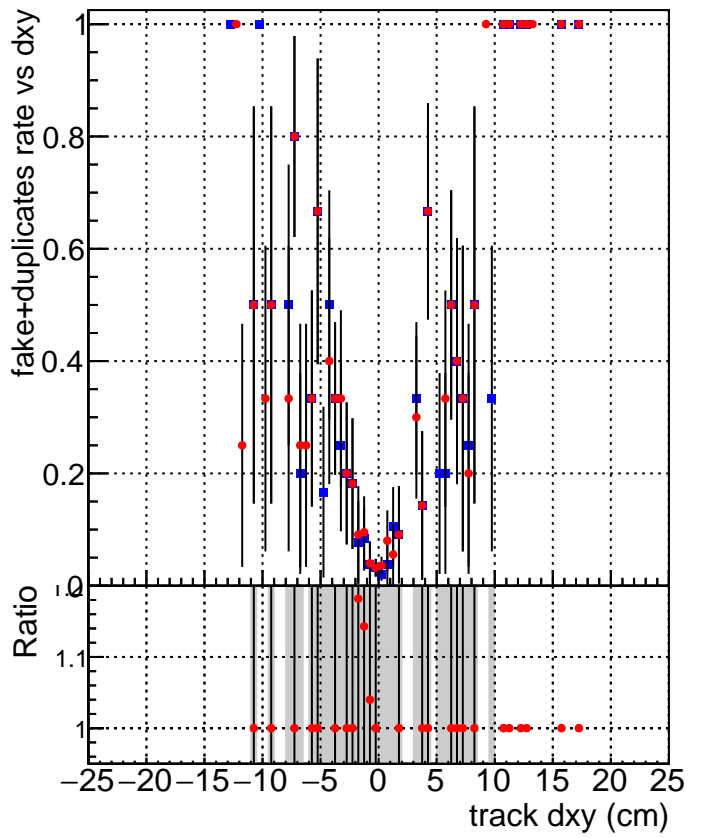

fake+duplicates vs dxy

Legend for the plots:

- DQM\_CKF\_XiMinusNOPU\_base
- DQM\_CKF\_XiMinusNOPU\_retrainOldFiles125\_v2\_prelimWPM\_epoch3