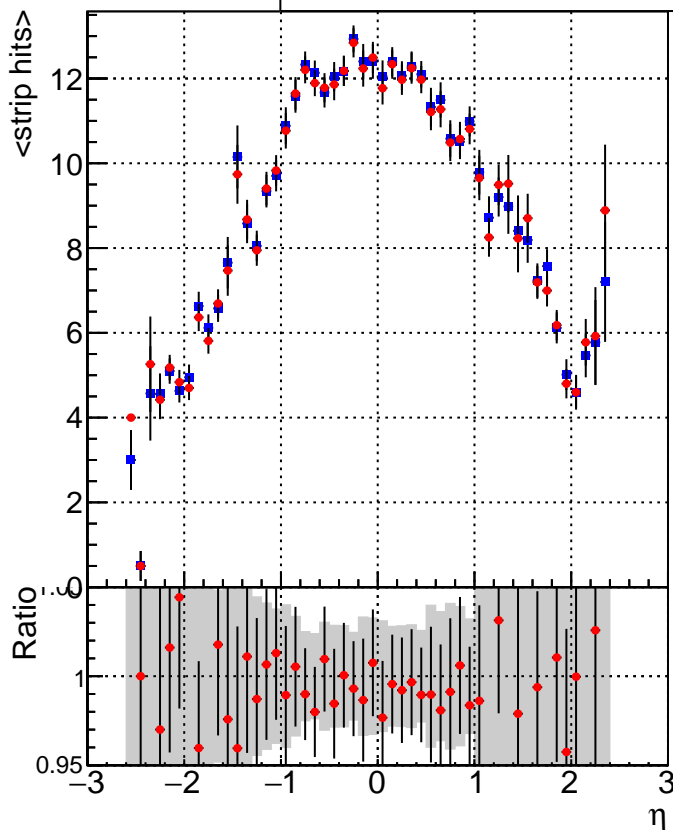

mean # PXL hits vs eta

mean # PXL Layers with measurement vs eta

mean # STRIP hits vs eta

—■— DQM\_CKF\_XiMinusNOPU\_base

—●— DQM\_CKF\_XiMinusNOPU\_retrainOldFiles125\_v2\_prelimWPM\_epoch3