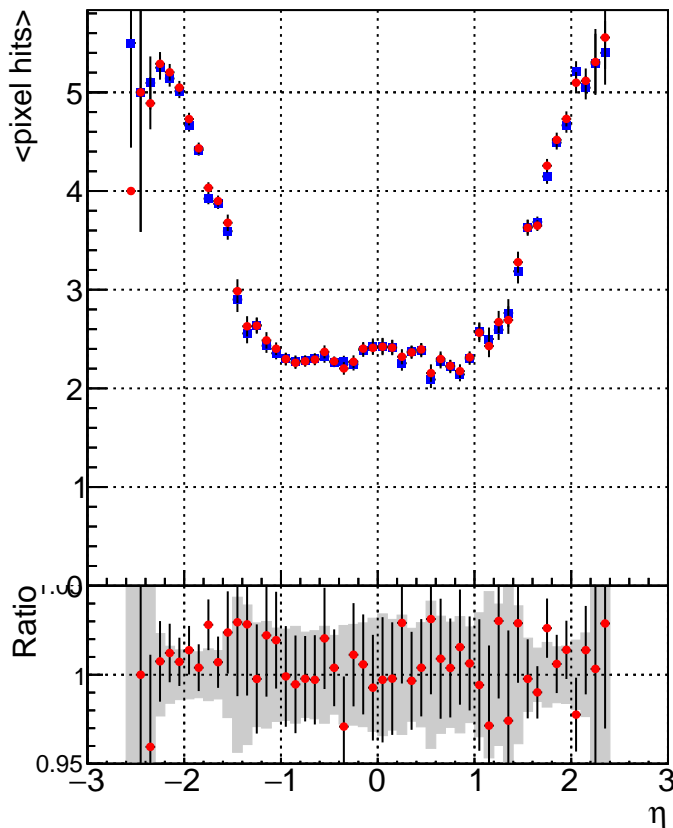

mean # PXL hits vs eta

mean # PXL Layers with measurement vs eta

mean # STRIP hits vs eta

—■— DQM\_CKF\_XiMinusNOPU\_base

—●— DQM\_CKF\_XiMinusNOPU\_retrainOldFiles125\_v2\_prelimWPM\_epoch3