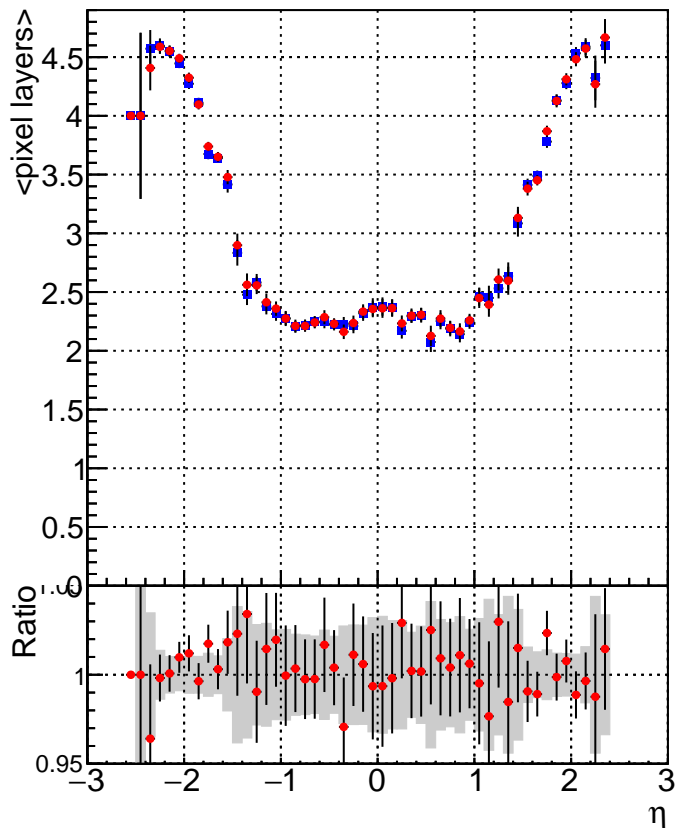

mean # PXL hits vs eta

mean # PXL Layers with measurement vs eta

mean # STRIP hits vs eta

—■— DQM\_CKF\_XiMinusNOPU\_base

—●— DQM\_CKF\_XiMinusNOPU\_retrainOldFiles125\_v2\_prelimWPM\_epoch3