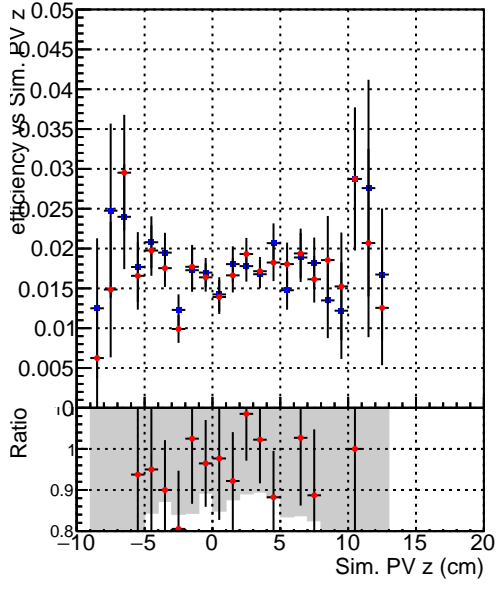

Efficiency vs vertpos**fake+duplicates vs vert r**

■ DQM_CKF_XiMinusNOPU_base
● DQM_CKF_XiMinusNOPU_retrainOldFiles125_v2_prelimWPM_epoch2

Efficiency vs vert z**Efficiency vs. sim PV z****fake+duplicates vs Sim. PV z**