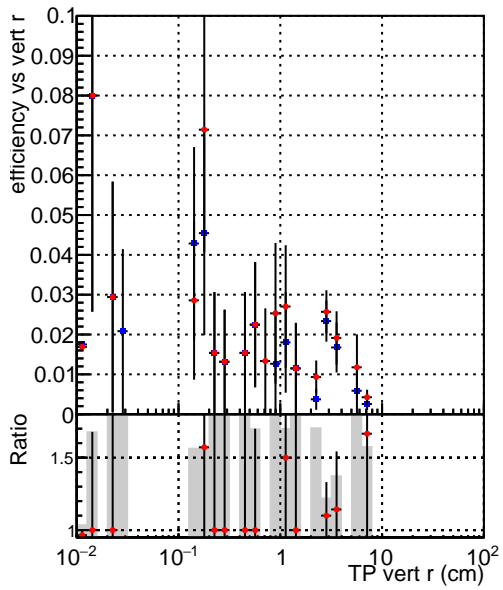

Efficiency vs vertpos**fake+duplicates vs vert r**

■ DQM_CKF_XiMinusNOPU_base
● DQM_CKF_XiMinusNOPU_retrainOldFiles125_v2_prelimWPM_epoch2

Efficiency vs vert z**Efficiency vs. sim PV z****fake+duplicates vs Sim. PV z**