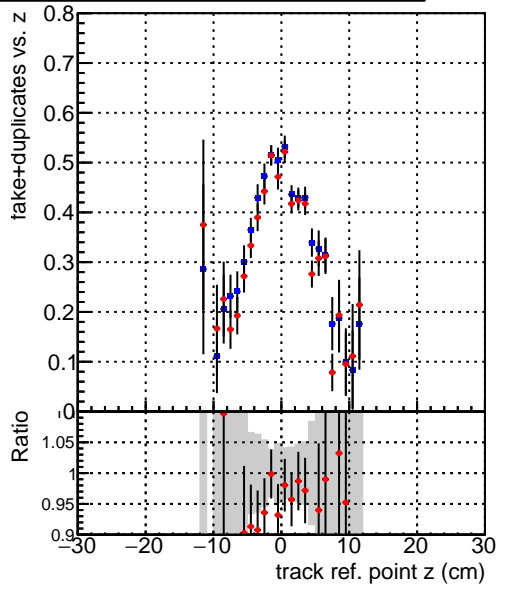

Efficiency vs vertpos**fake+duplicates vs vert r**

■ DQM_CKF_XiMinusNOPU_base
● DQM_CKF_XiMinusNOPU_retrainOldFiles125_v2_prelimWPM_epoch2

Efficiency vs vert z**Efficiency vs. sim PV z****fake+duplicates vs Sim. PV z**