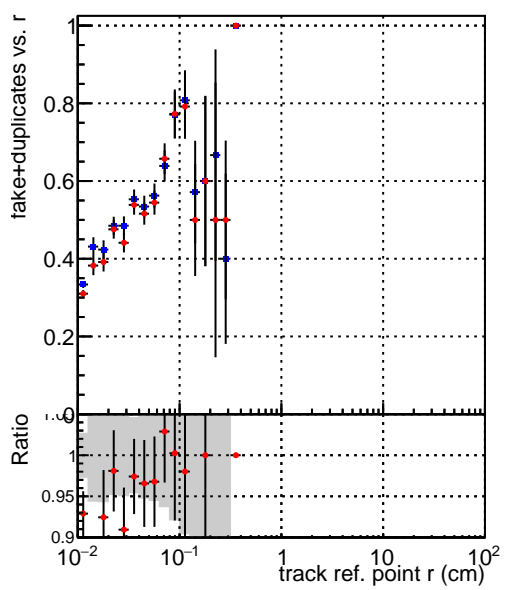

Efficiency vs vertpos**fake+duplicates vs vert r**

■ DQM_CKF_XiMinusNOPU_base
● DQM_CKF_XiMinusNOPU_retrainOldFiles125_v2_prelimWPM_epoch2

Efficiency vs vert z**Efficiency vs. sim PV z****fake+duplicates vs Sim. PV z**