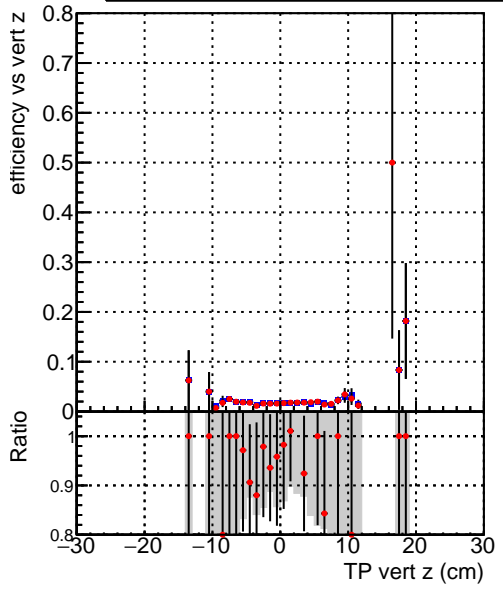

Efficiency vs vertpos**fake+duplicates vs vert r**

■ DQM_CKF_XiMinusNOPU_base
● DQM_CKF_XiMinusNOPU_retrainOldFiles125_v2_prelimWPM_epoch2

Efficiency vs vert z**Efficiency vs. sim PV z****fake+duplicates vs Sim. PV z**