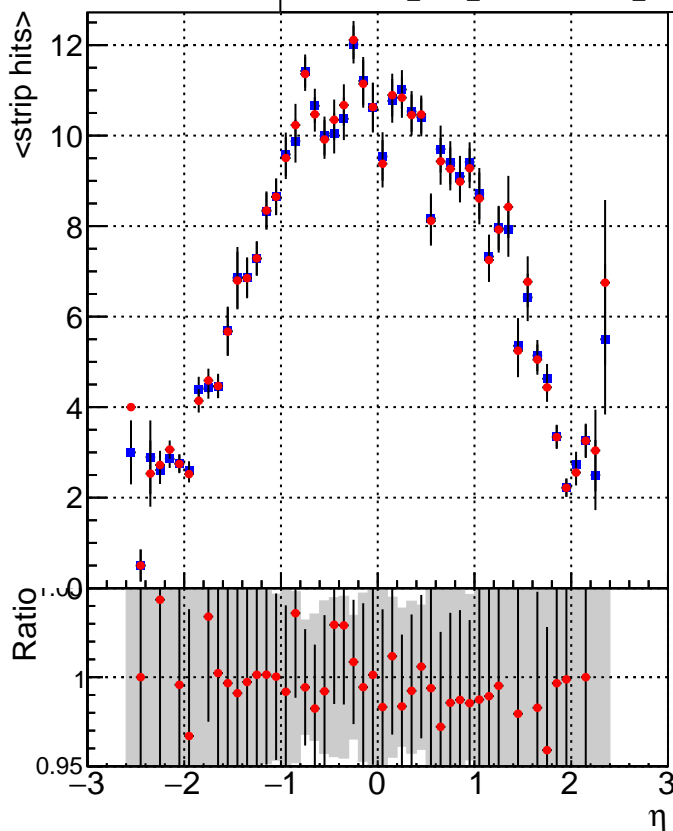

mean # PXL hits vs eta

mean # PXL Layers with measurement vs eta

mean # STRIP hits vs eta

—■— DQM_CKF_XiMinusNOPU_base

—●— DQM_CKF_XiMinusNOPU_retrainOldFiles125_v2_prelimWPM_epoch2