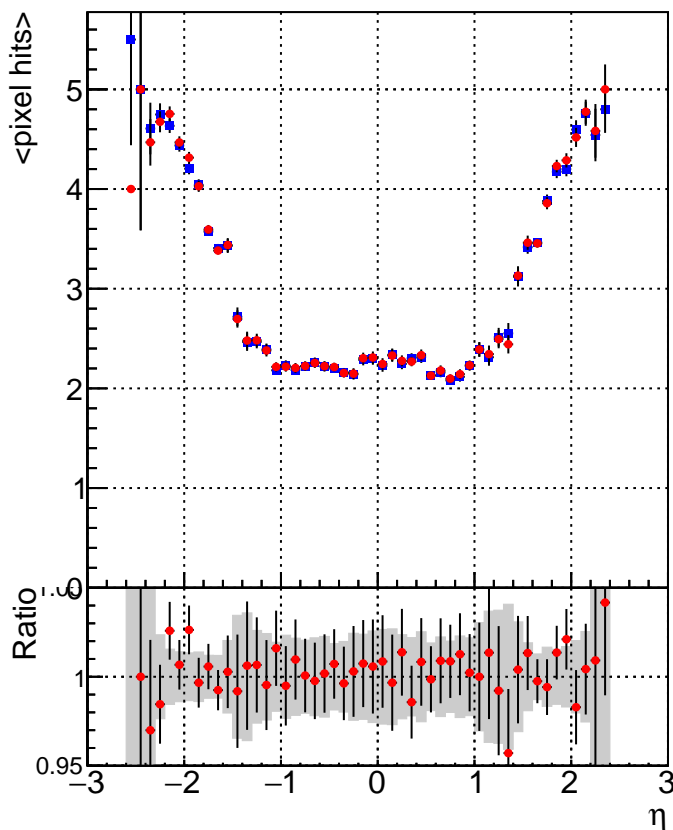

mean # PXL hits vs eta

mean # PXL Layers with measurement vs eta

mean # STRIP hits vs eta

—■— DQM_CKF_XiMinusNOPU_base

—●— DQM_CKF_XiMinusNOPU_retrainOldFiles125_v2_prelimWPM_epoch2