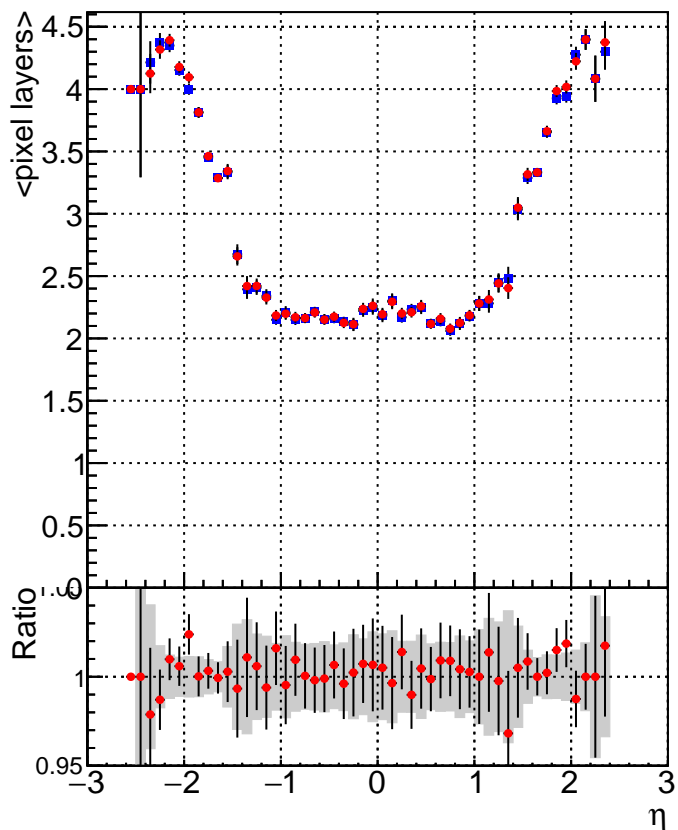

mean # PXL hits vs eta

mean # PXL Layers with measurement vs eta

mean # STRIP hits vs eta

—■— DQM_CKF_XiMinusNOPU_base

—●— DQM_CKF_XiMinusNOPU_retrainOldFiles125_v2_prelimWPM_epoch2