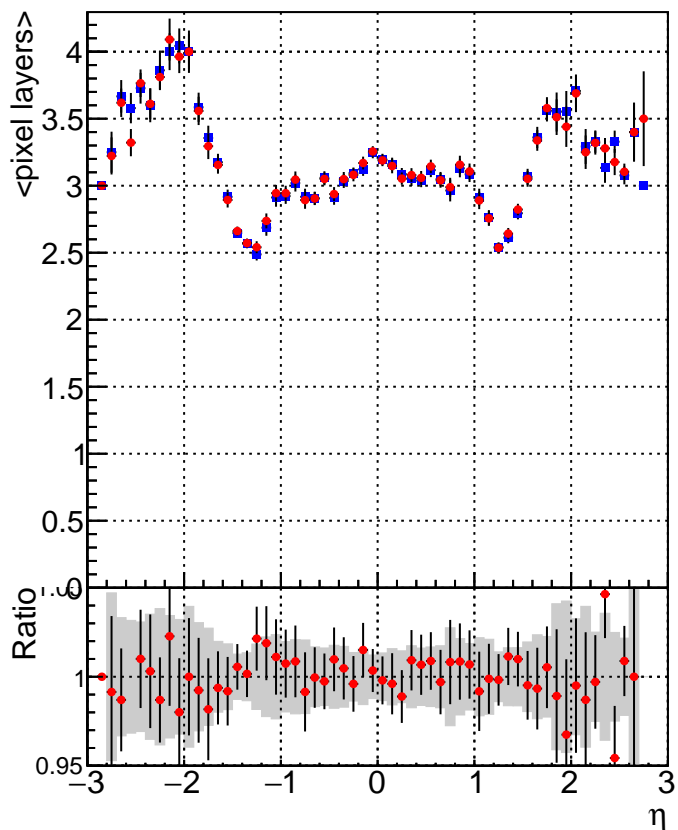

mean # PXL hits vs eta

mean # PXL Layers with measurement vs eta

mean # STRIP hits vs eta

—■— DQM_CKF_XiMinusNOPU_base

—●— DQM_CKF_XiMinusNOPU_retrainOldFiles125_v2_prelimWPM_epoch2

mean # STRIP Layers with measurement vs eta