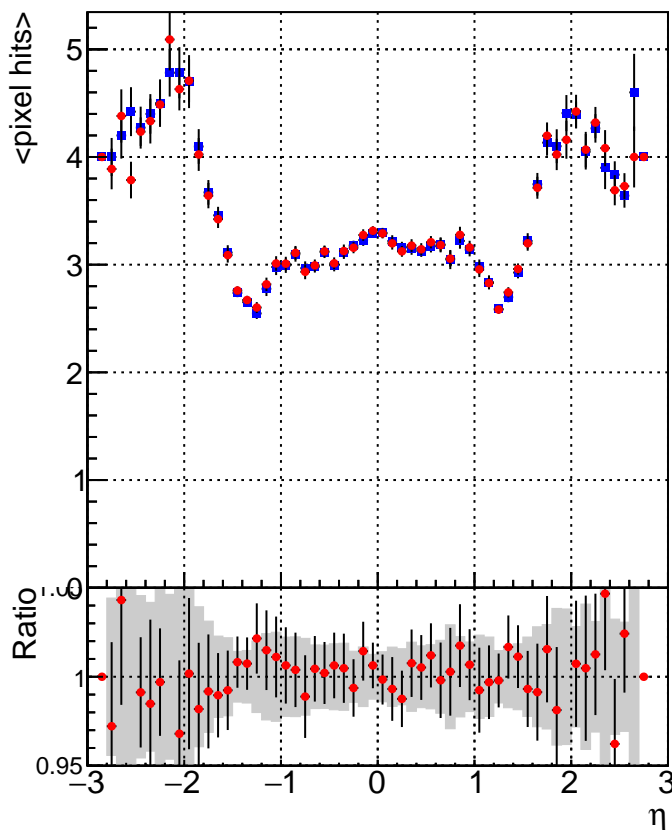

mean # PXL hits vs eta

mean # PXL Layers with measurement vs eta

mean # STRIP hits vs eta

—■— DQM_CKF_XiMinusNOPU_base

—●— DQM_CKF_XiMinusNOPU_retrainOldFiles125_v2_prelimWPM_epoch2

mean # STRIP Layers with measurement vs eta