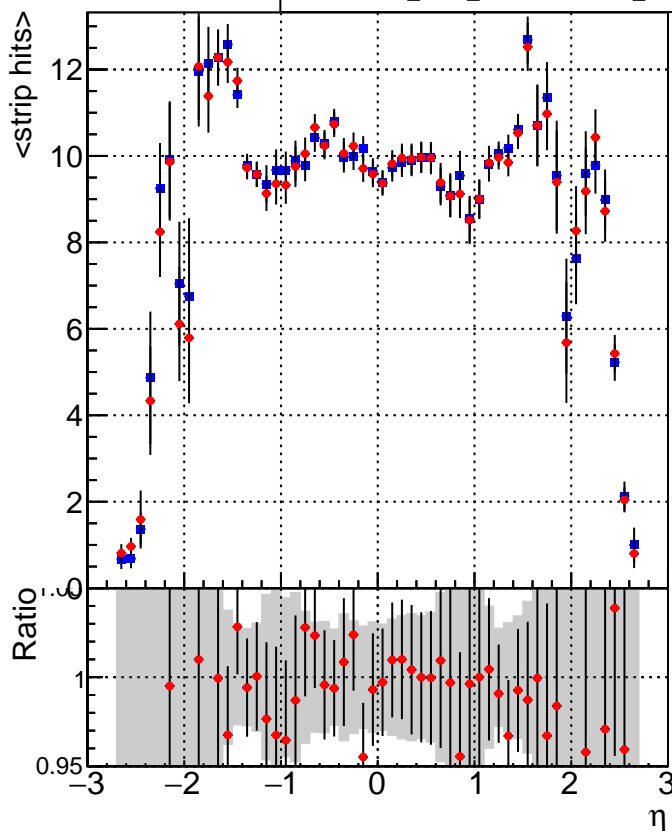

mean # PXL hits vs eta

mean # PXL Layers with measurement vs eta

mean # STRIP hits vs eta

—■— DQM_CKF_XiMinusNOPU_base

—●— DQM_CKF_XiMinusNOPU_retrainOldFiles125_v2_prelimWPM_epoch2

mean # STRIP Layers with measurement vs eta