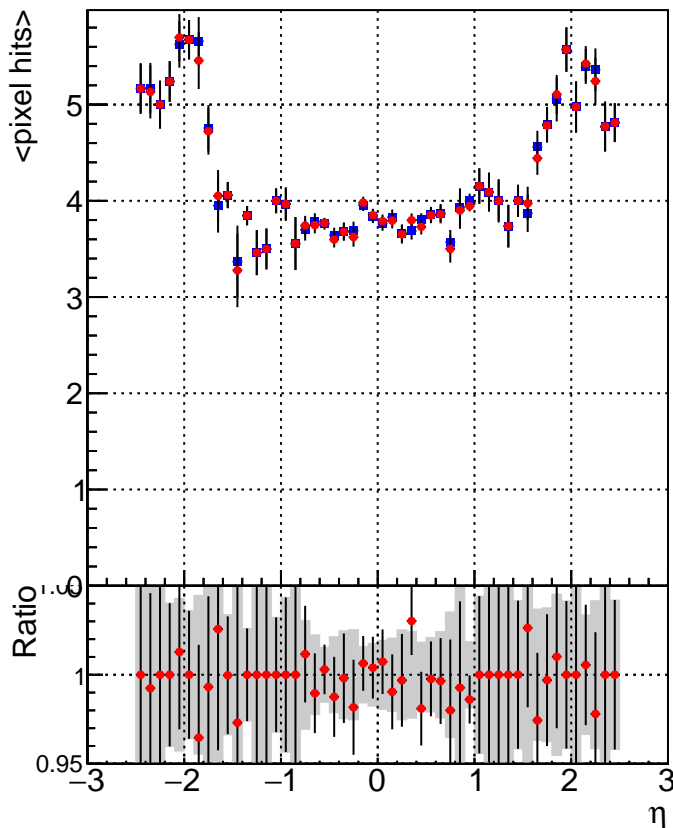

mean # PXL hits vs eta

mean # PXL Layers with measurement vs eta

mean # STRIP hits vs eta

■ DQM_CKF_XiMinusNOPU_base
■ DQM_CKF_XiMinusNOPU_retrainOldFiles125_v2_prelimWPM_epoch2