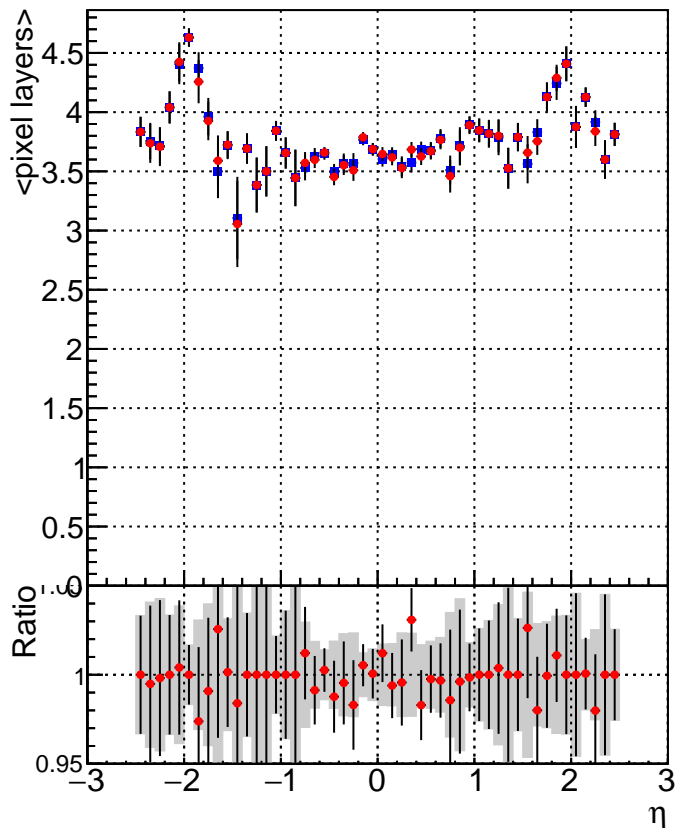

mean # PXL hits vs eta

mean # PXL Layers with measurement vs eta

mean # STRIP hits vs eta

■ DQM_CKF_XiMinusNOPU_base
■ DQM_CKF_XiMinusNOPU_retrainOldFiles125_v2_prelimWPM_epoch2