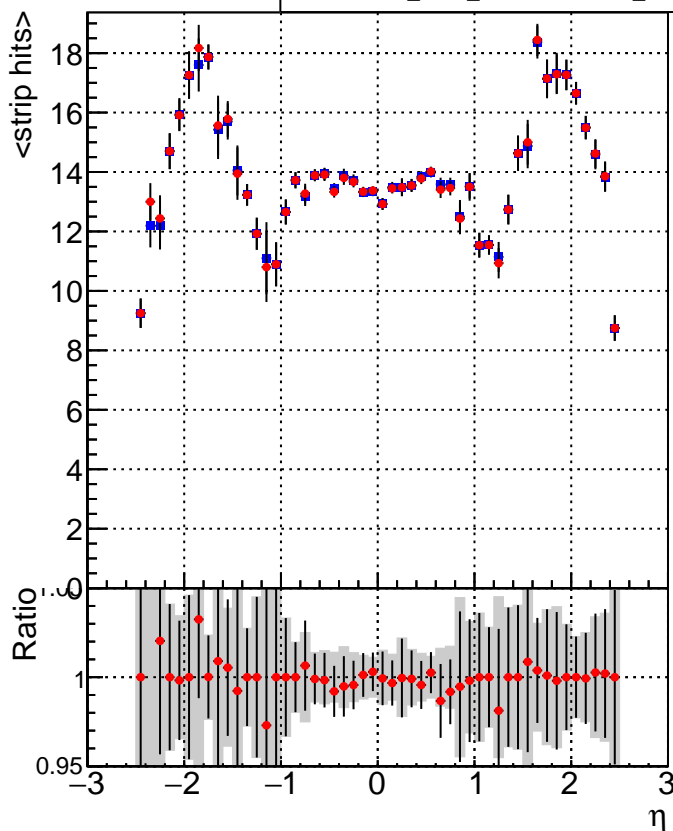

mean # PXL hits vs eta

mean # PXL Layers with measurement vs eta

mean # STRIP hits vs eta

■ DQM_CKF_XiMinusNOPU_base
■ DQM_CKF_XiMinusNOPU_retrainOldFiles125_v2_prelimWPM_epoch2