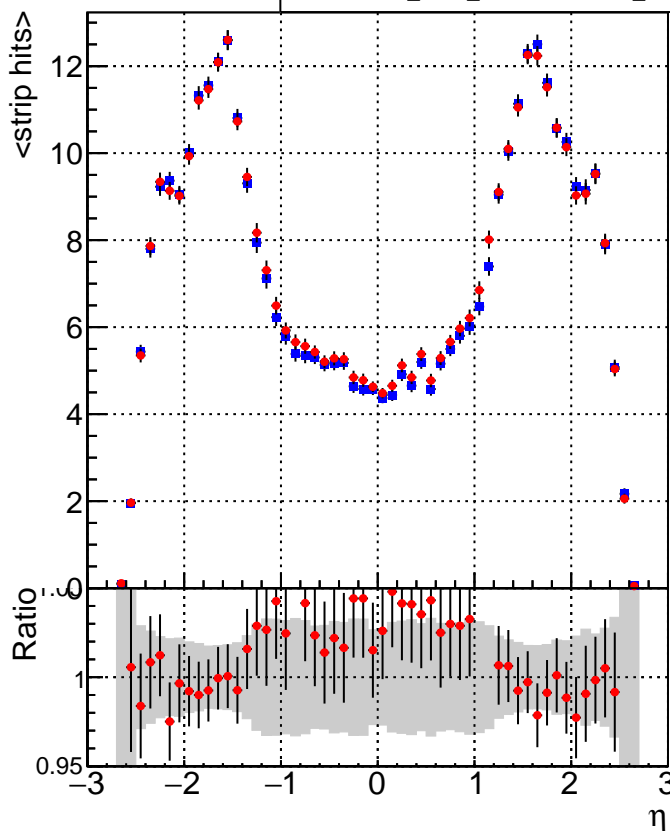

mean # PXL hits vs eta

mean # PXL Layers with measurement vs eta

mean # STRIP hits vs eta

DQM\_CKF\_XiMinusNOPU\_base

DQM\_CKF\_XiMinusNOPU\_retrainOldFiles125\_v2\_prelimWPM\_epoch1