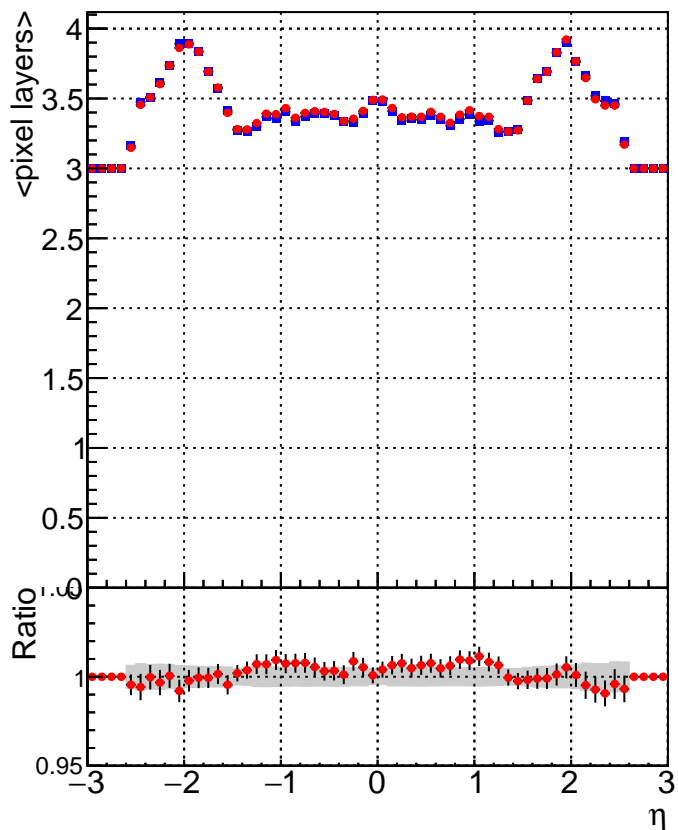

mean # PXL hits vs eta

mean # PXL Layers with measurement vs eta

mean # STRIP hits vs eta

DQM\_CKF\_XiMinusNOPU\_base

DQM\_CKF\_XiMinusNOPU\_retrainOldFiles125\_v2\_prelimWPM\_epoch1