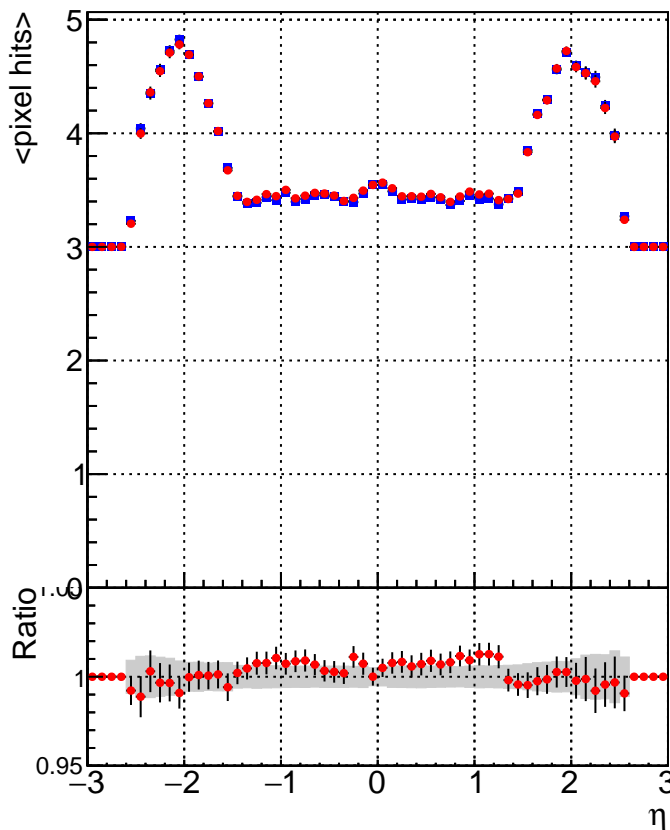

mean # PXL hits vs eta

mean # PXL Layers with measurement vs eta

mean # STRIP hits vs eta

DQM\_CKF\_XiMinusNOPU\_base

DQM\_CKF\_XiMinusNOPU\_retrainOldFiles125\_v2\_prelimWPM\_epoch1