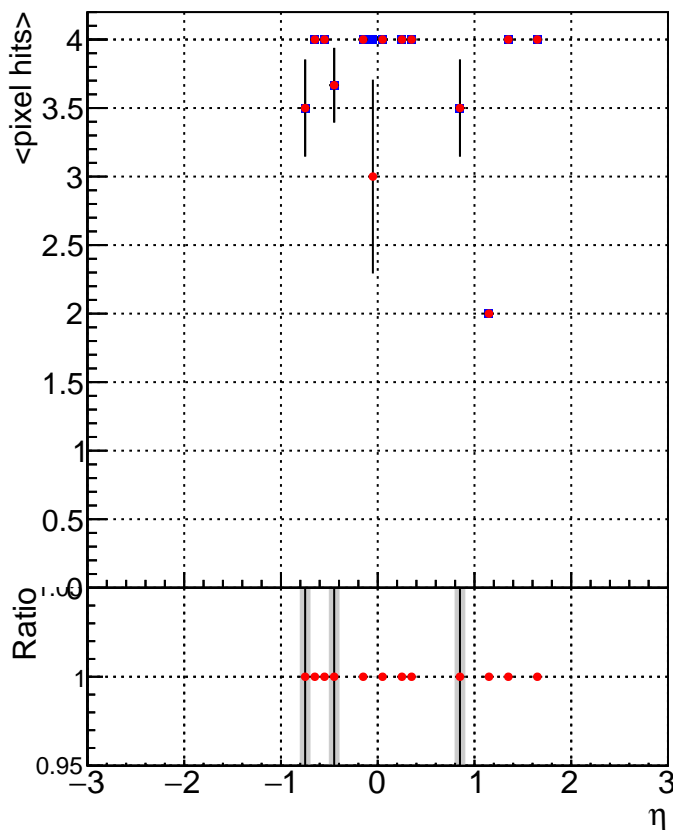

mean # PXL hits vs eta

mean # PXL Layers with measurement vs eta

mean # STRIP hits vs eta

—■— DQM_CKF_XiMinusNOPU_base

—●— DQM_CKF_XiMinusNOPU_retrainOldFiles125_v2_prelimWPM_epoch1