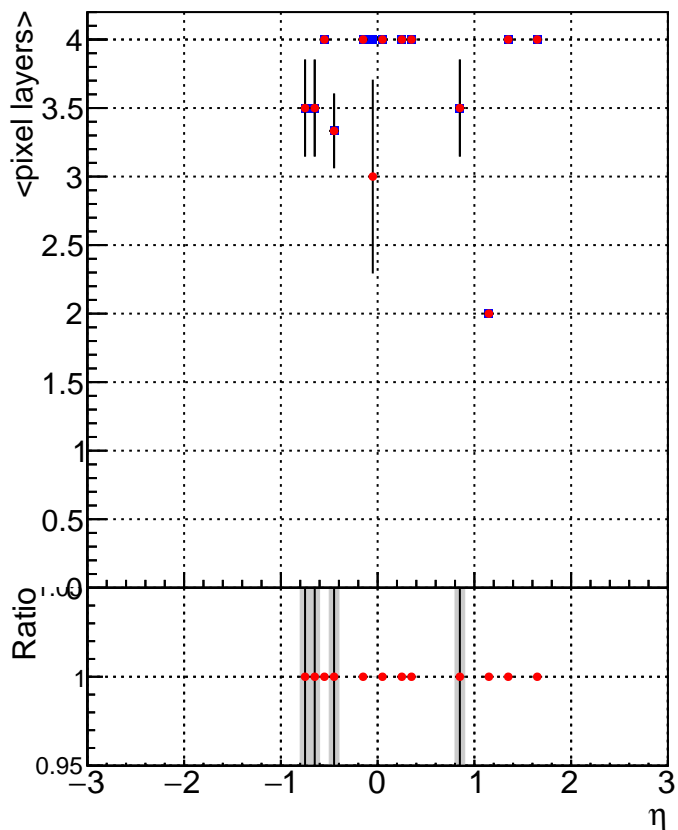

mean # PXL hits vs eta

mean # PXL Layers with measurement vs eta

mean # STRIP hits vs eta

—■— DQM_CKF_XiMinusNOPU_base

—●— DQM_CKF_XiMinusNOPU_retrainOldFiles125_v2_prelimWPM_epoch1