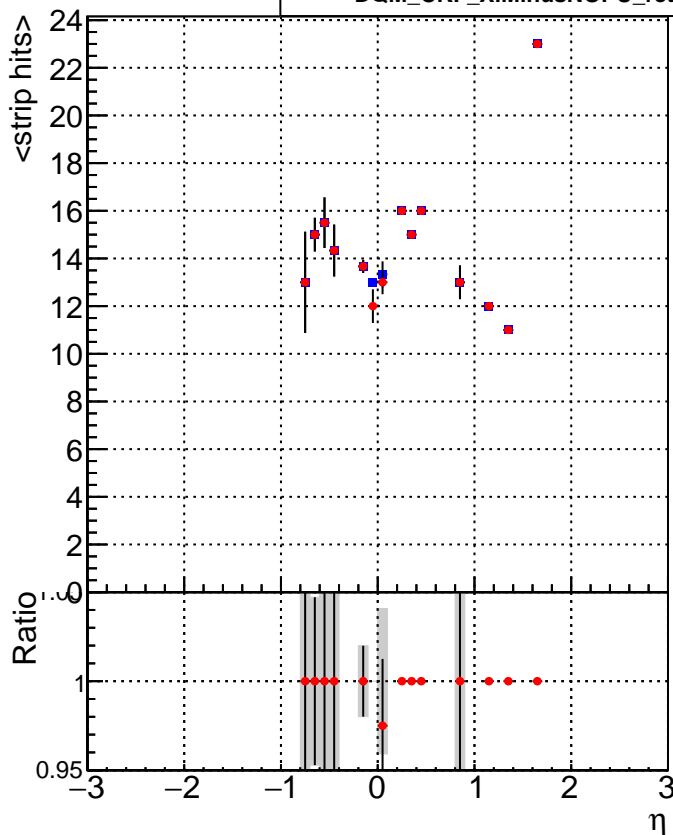

mean # PXL hits vs eta

mean # PXL Layers with measurement vs eta

mean # STRIP hits vs eta

—■— DQM_CKF_XiMinusNOPU_base

—●— DQM_CKF_XiMinusNOPU_retrainOldFiles125_v2_prelimWPM_epoch1