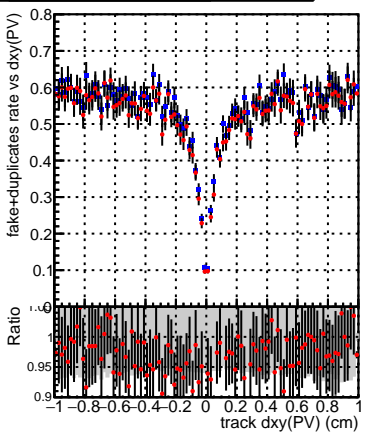

Efficiency vs Dxy(PV)**fake+duplicates vs dxy(PV)**

■ DQM_CKF_XiMinusNOPU_base
■ DQM_CKF_XiMinusNOPU_retrainOldFiles125_v2_prelimWPM_epoch1

**Efficiency vs Dz(PV)****fake+duplicates vs dz(PV)****Efficiency vs Dz(PV)****fake+duplicates vs dz(PV)**