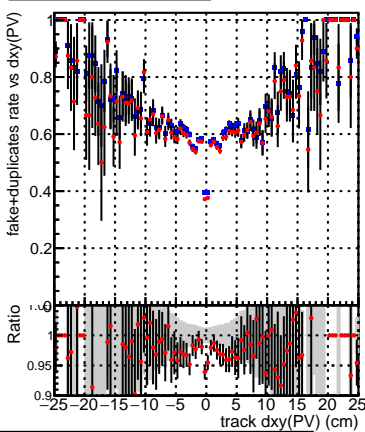

Efficiency vs Dxy(PV)**fake+duplicates vs dxy(PV)**

■ DQM_CKF_XiMinusNOPU_base
■ DQM_CKF_XiMinusNOPU_retrainOldFiles125_v2_prelimWPM_epoch1

**Efficiency vs Dz(PV)****fake+duplicates vs dz(PV)****Efficiency vs Dz(PV)****fake+duplicates vs dz(PV)**