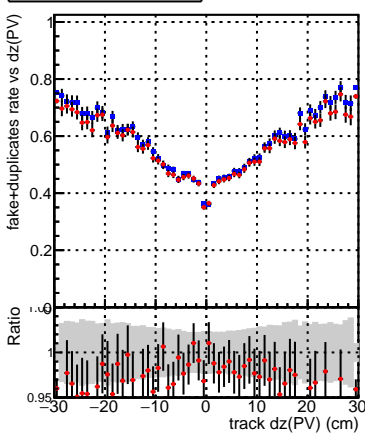

Efficiency vs Dxy(PV)**fake+duplicates vs dxy(PV)**

■ DQM_CKF_XiMinusNOPU_base
■ DQM_CKF_XiMinusNOPU_retrainOldFiles125_v2_prelimWPM_epoch1

**Efficiency vs Dz(PV)****fake+duplicates vs dz(PV)****Efficiency vs Dz(PV)****fake+duplicates vs dz(PV)**