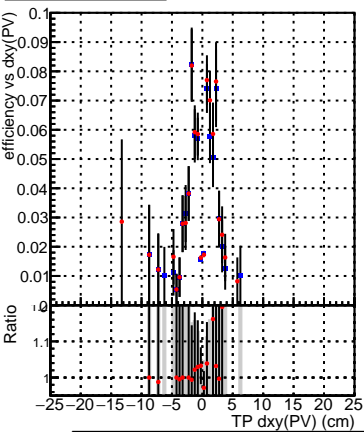

Efficiency vs Dxy(PV)**fake+duplicates vs dxy(PV)**

■ DQM_CKF_XiMinusNOPU_base
■ DQM_CKF_XiMinusNOPU_retrainOldFiles125_v2_prelimWPM_epoch1

**Efficiency vs Dz(PV)****fake+duplicates vs dz(PV)****Efficiency vs Dz(PV)****fake+duplicates vs dz(PV)**