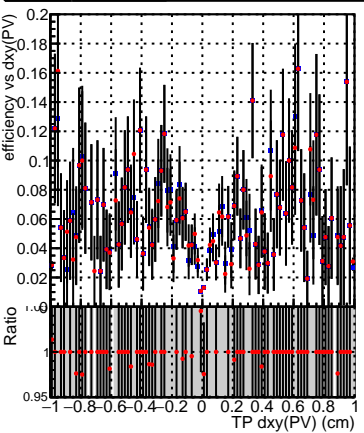

Efficiency vs Dxy(PV)**fake+duplicates vs dxy(PV)**

■ DQM_CKF_XiMinusNOPU_base
■ DQM_CKF_XiMinusNOPU_retrainOldFiles125_v2_prelimWPM_epoch1

**Efficiency vs Dz(PV)****fake+duplicates vs dz(PV)****Efficiency vs Dz(PV)****fake+duplicates vs dz(PV)**