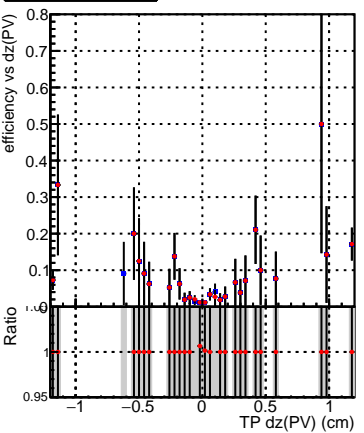

Efficiency vs Dxy(PV)**fake+duplicates vs dxy(PV)**

■ DQM_CKF_XiMinusNOPU_base
■ DQM_CKF_XiMinusNOPU_retrainOldFiles125_v2_prelimWPM_epoch1

**Efficiency vs Dz(PV)****fake+duplicates vs dz(PV)****Efficiency vs Dz(PV)****fake+duplicates vs dz(PV)**