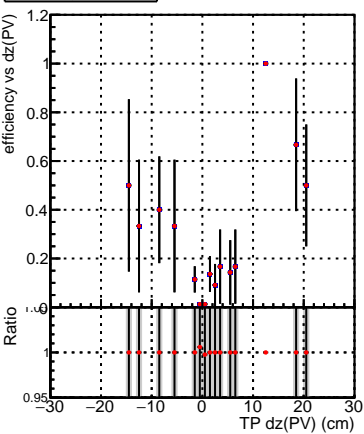

Efficiency vs Dxy(PV)**fake+duplicates vs dxy(PV)**

■ DQM_CKF_XiMinusNOPU_base
■ DQM_CKF_XiMinusNOPU_retrainOldFiles125_v2_prelimWPM_epoch1

**Efficiency vs Dz(PV)****fake+duplicates vs dz(PV)****Efficiency vs Dz(PV)****fake+duplicates vs dz(PV)**