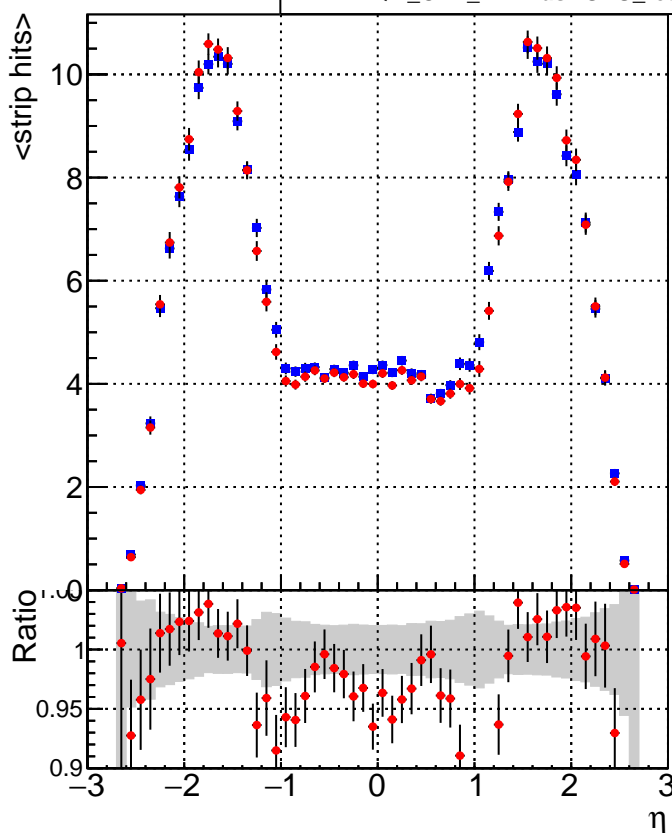

mean # PXL hits vs eta

mean # PXL Layers with measurement vs eta

mean # STRIP hits vs eta

—■— DQM_CKF_XiMinusNOPU_base

—●— DQM_CKF_XiMinusNOPU_retrainOldFiles125_v2_prelimWPM_epoch0