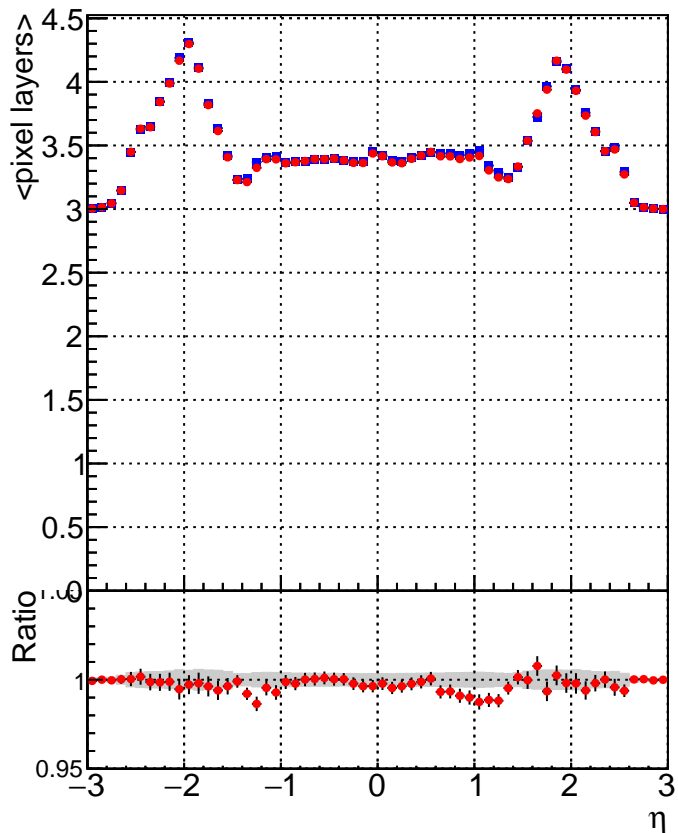

mean # PXL hits vs eta

mean # PXL Layers with measurement vs eta

mean # STRIP hits vs eta

—■— DQM_CKF_XiMinusNOPU_base

—●— DQM_CKF_XiMinusNOPU_retrainOldFiles125_v2_prelimWPM_epoch0