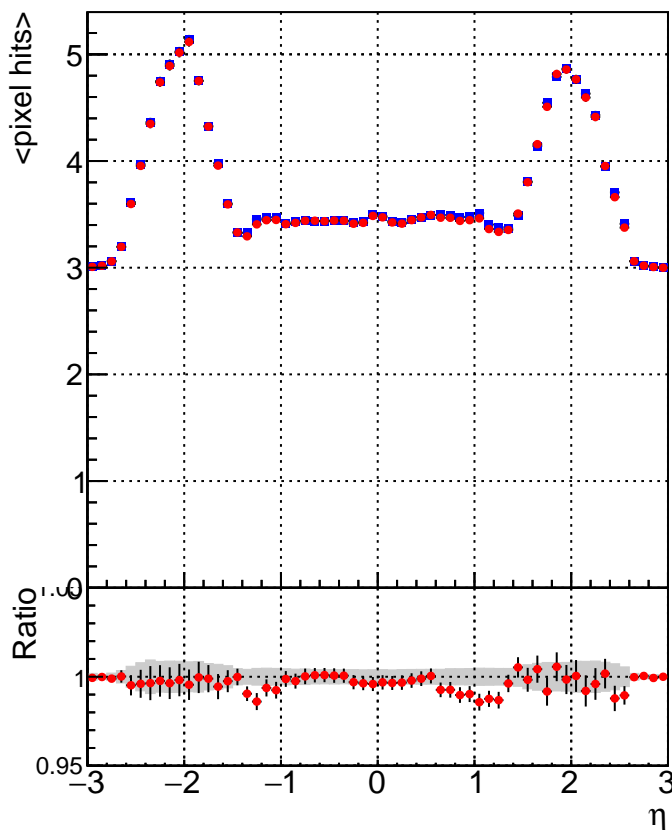

mean # PXL hits vs eta

mean # PXL Layers with measurement vs eta

mean # STRIP hits vs eta

—■— DQM_CKF_XiMinusNOPU_base

—●— DQM_CKF_XiMinusNOPU_retrainOldFiles125_v2_prelimWPM_epoch0