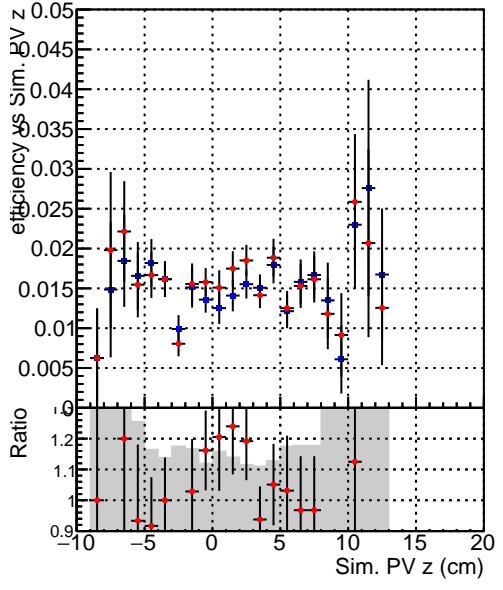

Efficiency vs vertpos**fake+duplicates vs vert r**

■ DQM_CKF_XiMinusNOPU_base
■ DQM_CKF_XiMinusNOPU_retrainOldFiles125_v2_prelimWPM_epoch0

Efficiency vs vert z**Efficiency vs. sim PV z****fake+duplicates vs Sim. PV z**