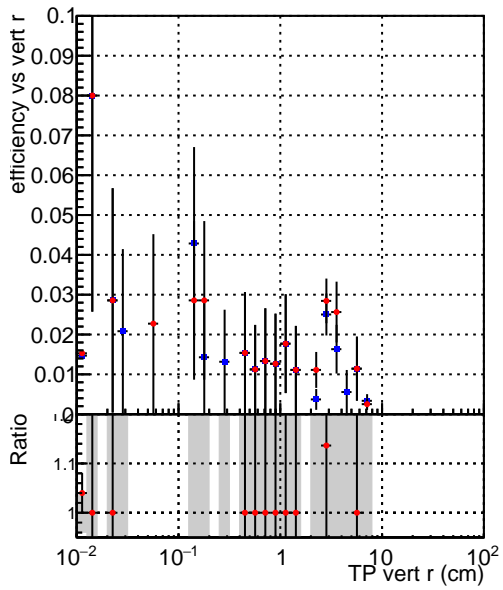

Efficiency vs vertpos**fake+duplicates vs vert r**

■ DQM_CKF_XiMinusNOPU_base
■ DQM_CKF_XiMinusNOPU_retrainOldFiles125_v2_prelimWPM_epoch0

Efficiency vs vert z**Efficiency vs. sim PV z****fake+duplicates vs Sim. PV z**