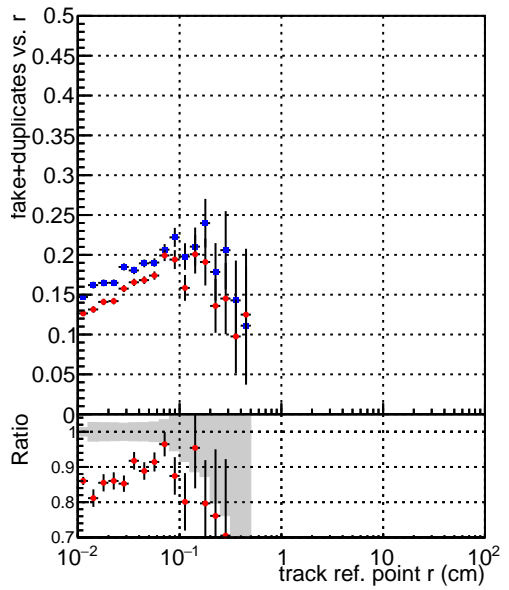

Efficiency vs vertpos**fake+duplicates vs vert r**

■ DQM_CKF_XiMinusNOPU_base
■ DQM_CKF_XiMinusNOPU_retrainOldFiles125_v2_prelimWPM_epoch0

Efficiency vs vert z**Efficiency vs. sim PV z****fake+duplicates vs Sim. PV z**