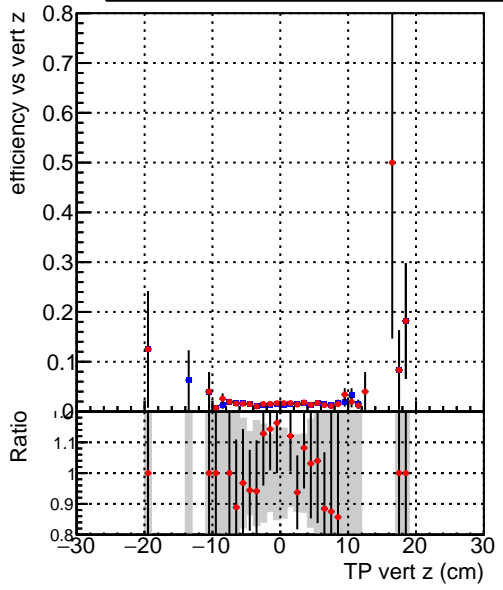

Efficiency vs vertpos**fake+duplicates vs vert r**

■ DQM_CKF_XiMinusNOPU_base
■ DQM_CKF_XiMinusNOPU_retrainOldFiles125_v2_prelimWPM_epoch0

Efficiency vs vert z**Efficiency vs. sim PV z****fake+duplicates vs Sim. PV z**