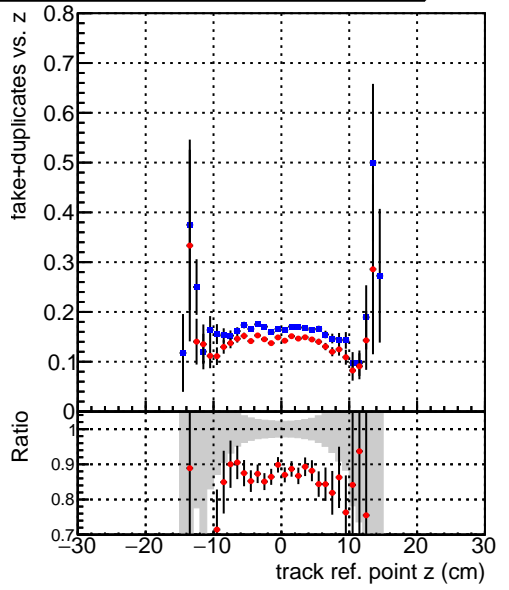

Efficiency vs vertpos**fake+duplicates vs vert r**

■ DQM_CKF_XiMinusNOPU_base
■ DQM_CKF_XiMinusNOPU_retrainOldFiles125_v2_prelimWPM_epoch0

Efficiency vs vert z**Efficiency vs. sim PV z****fake+duplicates vs Sim. PV z**