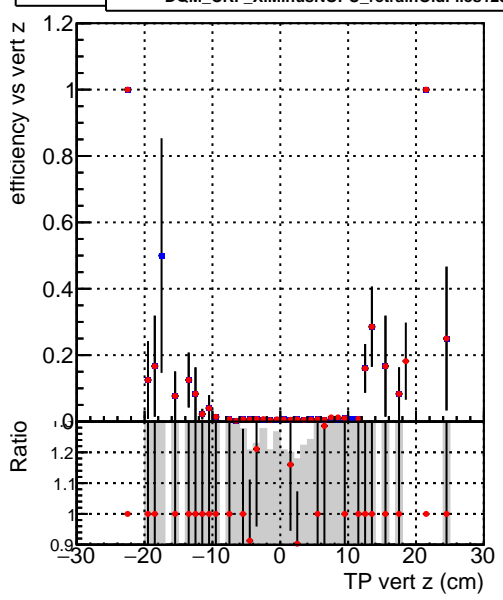

Efficiency vs vertpos**fake+duplicates vs vert r**

■ DQM_CKF_XiMinusNOPU_base
★ DQM_CKF_XiMinusNOPU_retrainOldFiles125_v2_prelimWPM_epoch0

Efficiency vs vert z**Efficiency vs. sim PV z****fake+duplicates vs Sim. PV z**