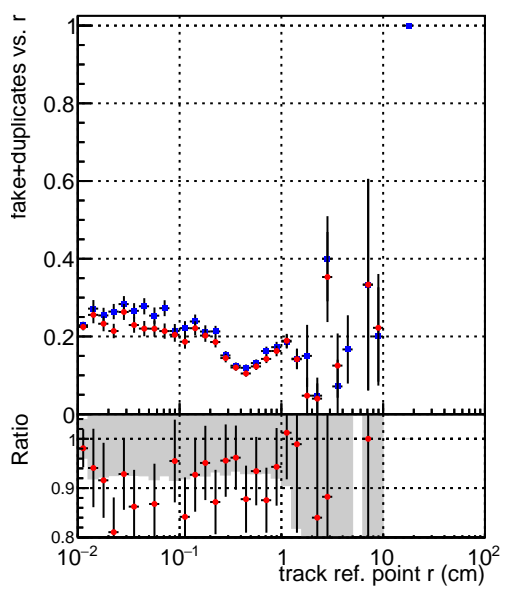

Efficiency vs vertpos**fake+duplicates vs vert r**

■ DQM_CKF_XiMinusNOPU_base
★ DQM_CKF_XiMinusNOPU_retrainOldFiles125_v2_prelimWPM_epoch0

Efficiency vs vert z**Efficiency vs. sim PV z****fake+duplicates vs Sim. PV z**