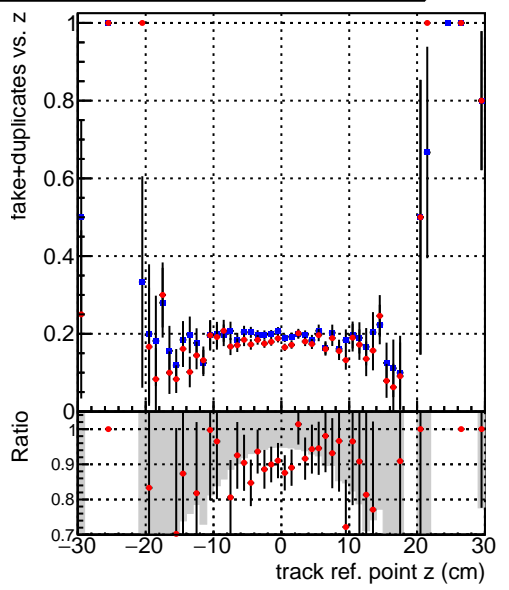

Efficiency vs vertpos**fake+duplicates vs vert r**

■ DQM_CKF_XiMinusNOPU_base
★ DQM_CKF_XiMinusNOPU_retrainOldFiles125_v2_prelimWPM_epoch0

Efficiency vs vert z**Efficiency vs. sim PV z****fake+duplicates vs Sim. PV z**