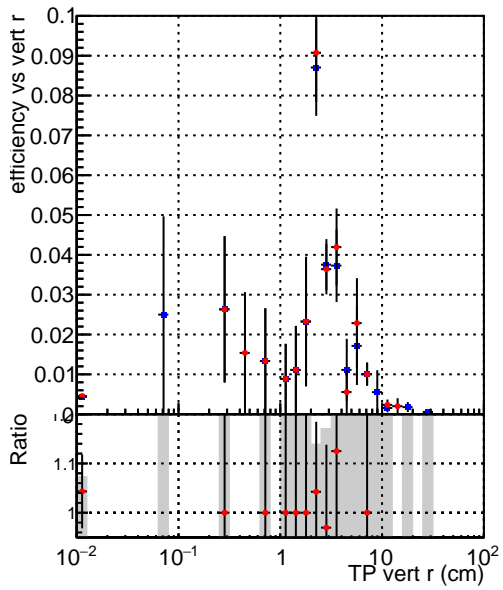

Efficiency vs vertpos**fake+duplicates vs vert r**

■ DQM_CKF_XiMinusNOPU_base
★ DQM_CKF_XiMinusNOPU_retrainOldFiles125_v2_prelimWPM_epoch0

Efficiency vs vert z**Efficiency vs. sim PV z****fake+duplicates vs Sim. PV z**