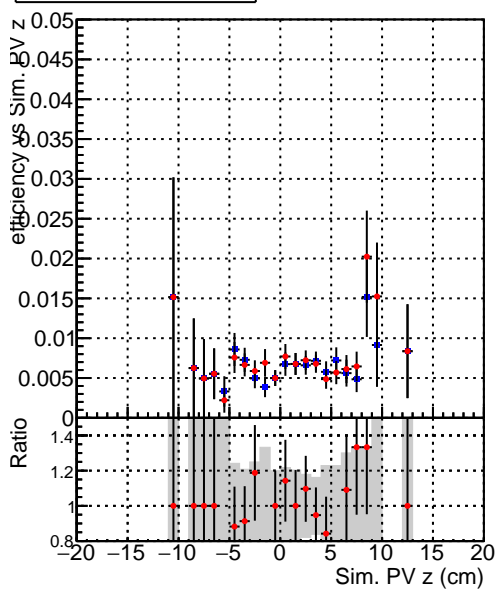

Efficiency vs vertpos**fake+duplicates vs vert r**

■ DQM_CKF_XiMinusNOPU_base
★ DQM_CKF_XiMinusNOPU_retrainOldFiles125_v2_prelimWPM_epoch0

Efficiency vs vert z**Efficiency vs. sim PV z****fake+duplicates vs Sim. PV z**