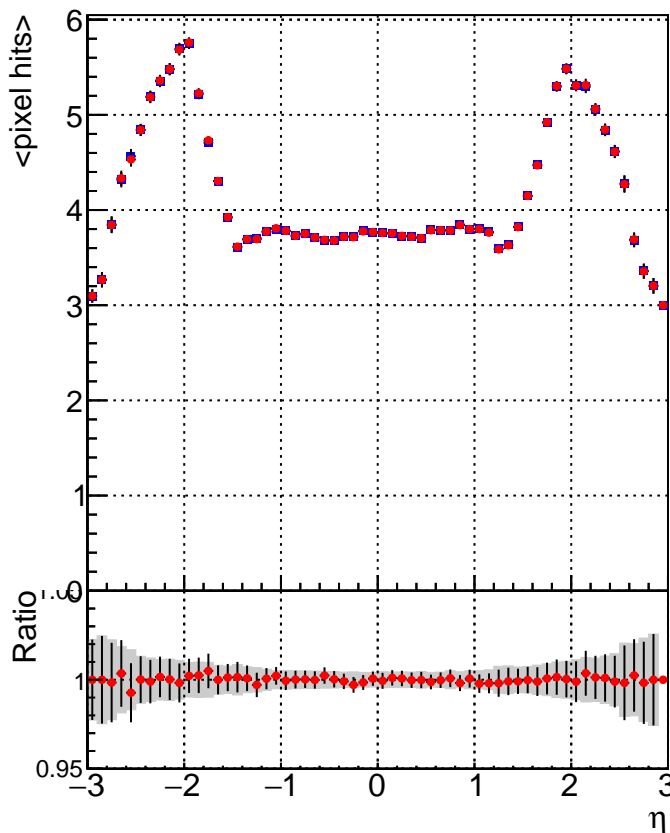

mean # PXL hits vs eta

mean # PXL Layers with measurement vs eta

mean # STRIP hits vs eta

—■— DQM_CKF_XiMinusNOPU_base

—●— DQM_CKF_XiMinusNOPU_retrainOldFiles125_v2_prelimWPM_epoch0