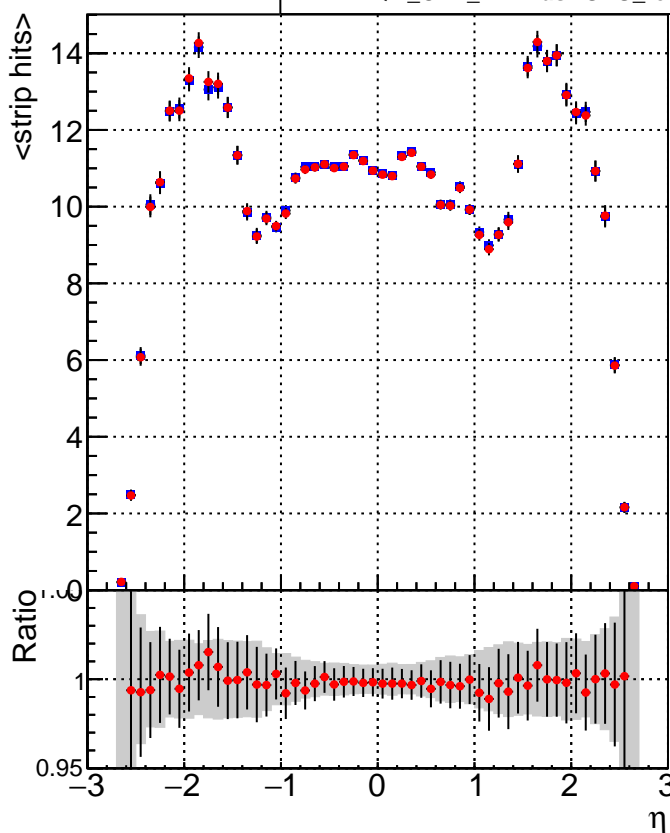

mean # PXL hits vs eta

mean # PXL Layers with measurement vs eta

mean # STRIP hits vs eta

—■— DQM_CKF_XiMinusNOPU_base

—●— DQM_CKF_XiMinusNOPU_retrainOldFiles125_v2_prelimWPM_epoch0