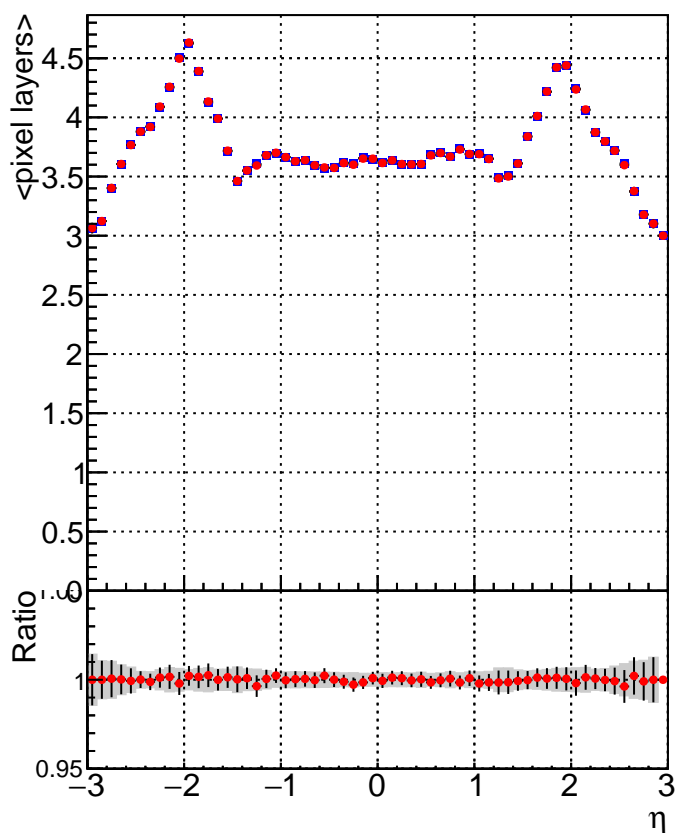

mean # PXL hits vs eta

mean # PXL Layers with measurement vs eta

mean # STRIP hits vs eta

—■— DQM_CKF_XiMinusNOPU_base

—●— DQM_CKF_XiMinusNOPU_retrainOldFiles125_v2_prelimWPM_epoch0