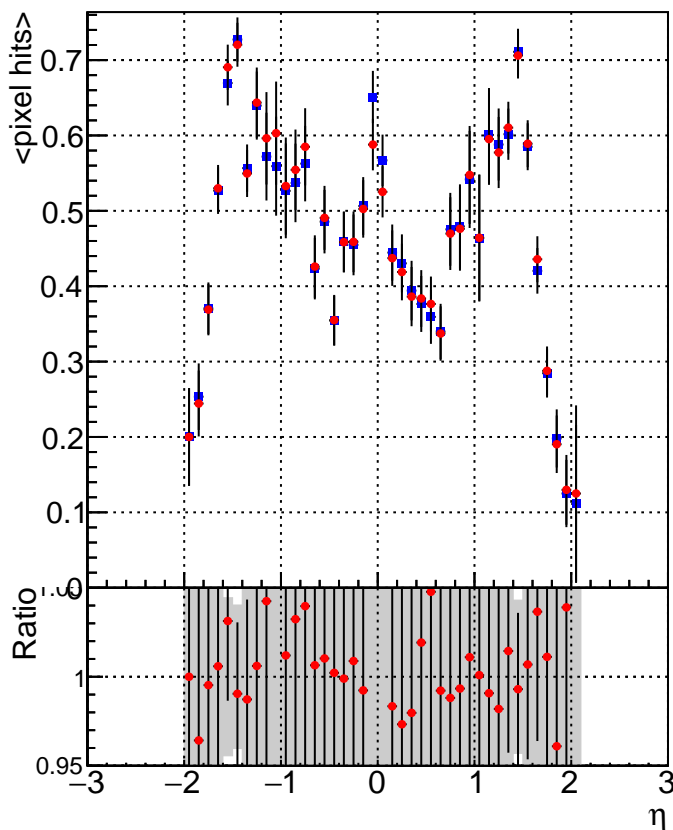

mean # PXL hits vs eta

mean # PXL Layers with measurement vs eta

mean # STRIP hits vs eta

—■— DQM_CKF_XiMinusNOPU_base

—●— DQM_CKF_XiMinusNOPU_retrainOldFiles125_v2_prelimWPM_epoch0