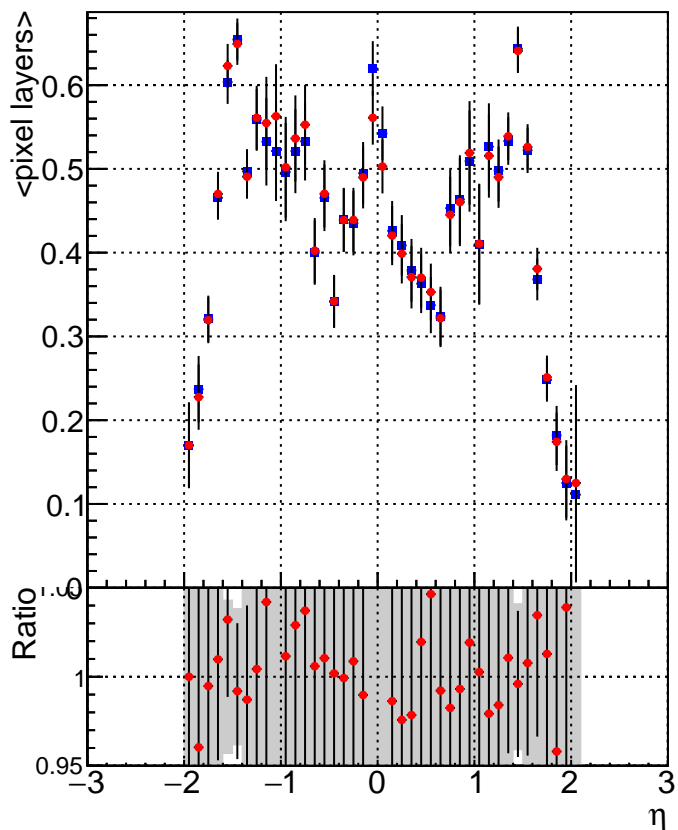

mean # PXL hits vs eta

mean # PXL Layers with measurement vs eta

mean # STRIP hits vs eta

—■— DQM_CKF_XiMinusNOPU_base

—●— DQM_CKF_XiMinusNOPU_retrainOldFiles125_v2_prelimWPM_epoch0