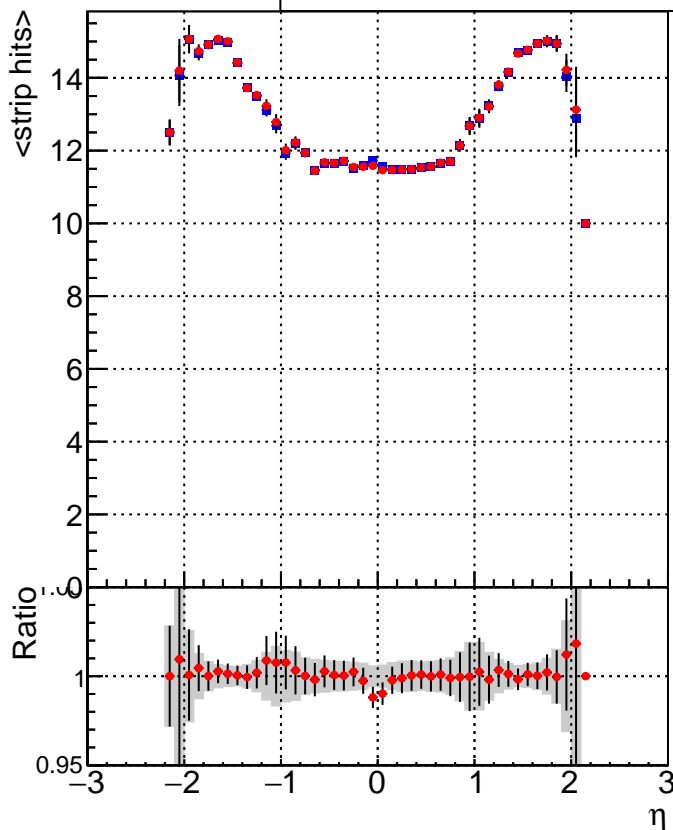

mean # PXL hits vs eta

mean # PXL Layers with measurement vs eta

mean # STRIP hits vs eta

—■— DQM_CKF_XiMinusNOPU_base

—●— DQM_CKF_XiMinusNOPU_retrainOldFiles125_v2_prelimWPM_epoch0